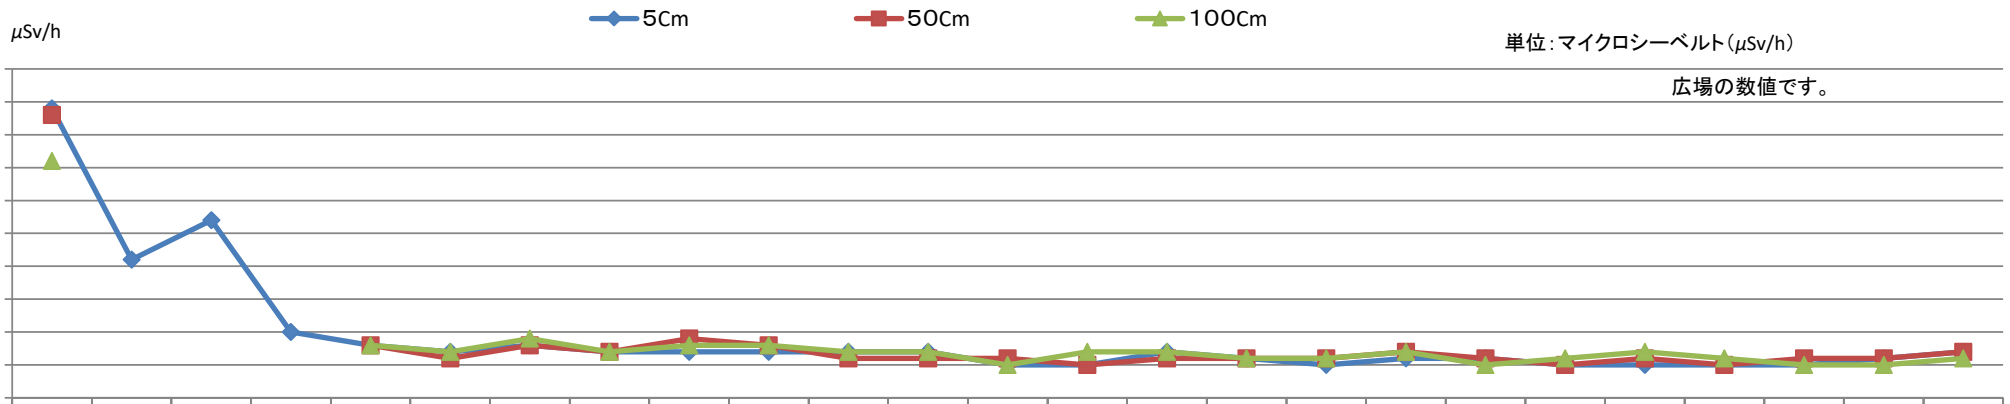

野々下2号公園 モニタリング推移表

	7/21	10/3	3/21	12/18	2/27	6/12	8/27	11/27	3/3	5/19	9/1	11/28	2/6	5/15	8/7	11/13	2/4	6/9	10/7	3/9	6/12	11/21	4/25	5/27	4/17	
	H23	H23	H24	H24	H25	H25	H25	H25	H26	H26	H26	H26	H27	H27	H27	H27	H28	H28	H28	H29	H29	H29	H30	R1	R2	
5Cm	0.44	0.21	0.27	0.10	0.08	0.07	0.08	0.07	0.07	0.07	0.07	0.07	0.05	0.05	0.07	0.06	0.05	0.06	0.06	0.05	0.05	0.05	0.05	0.05	0.06	0.07
50Cm	0.43				0.08	0.06	0.08	0.07	0.09	0.08	0.06	0.06	0.06	0.05	0.06	0.06	0.06	0.07	0.06	0.05	0.06	0.05	0.06	0.06	0.06	0.07
100Cm	0.36				0.08	0.07	0.09	0.07	0.08	0.08	0.07	0.07	0.05	0.07	0.07	0.06	0.06	0.07	0.05	0.06	0.07	0.06	0.05	0.05	0.06	0.06

地上からの高さ

測定日