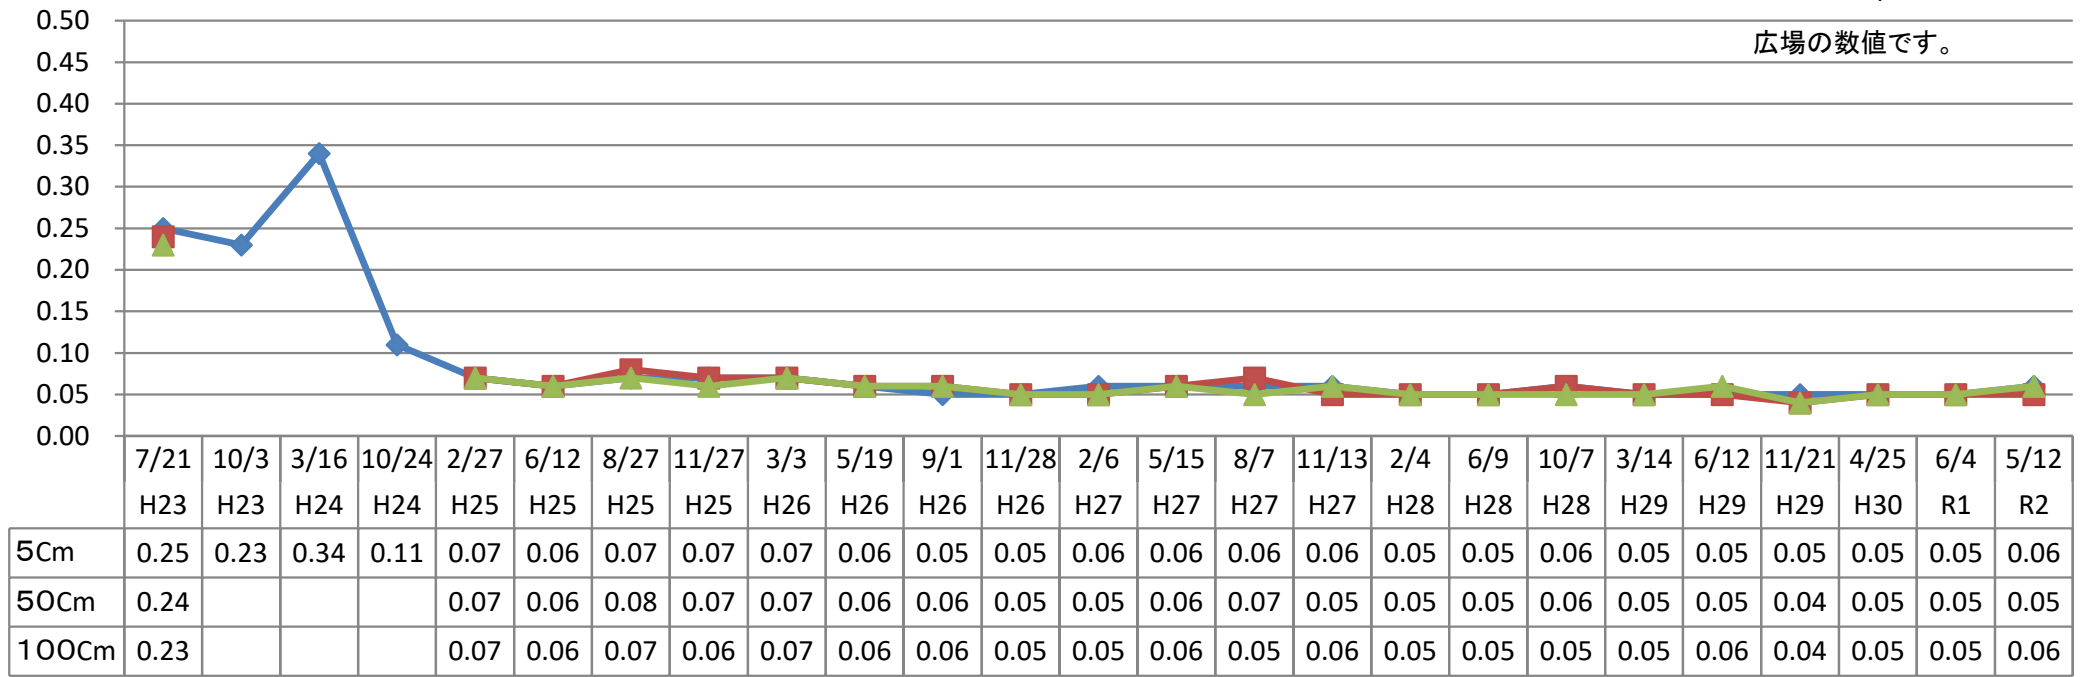

野々下1号公園 モニタリング推移表

◆ 5Cm ■ 50Cm ▲ 100Cm 単位: マイクロシーベルト(μSv/h)

広場の数値です。

地上からの高さ

測定日