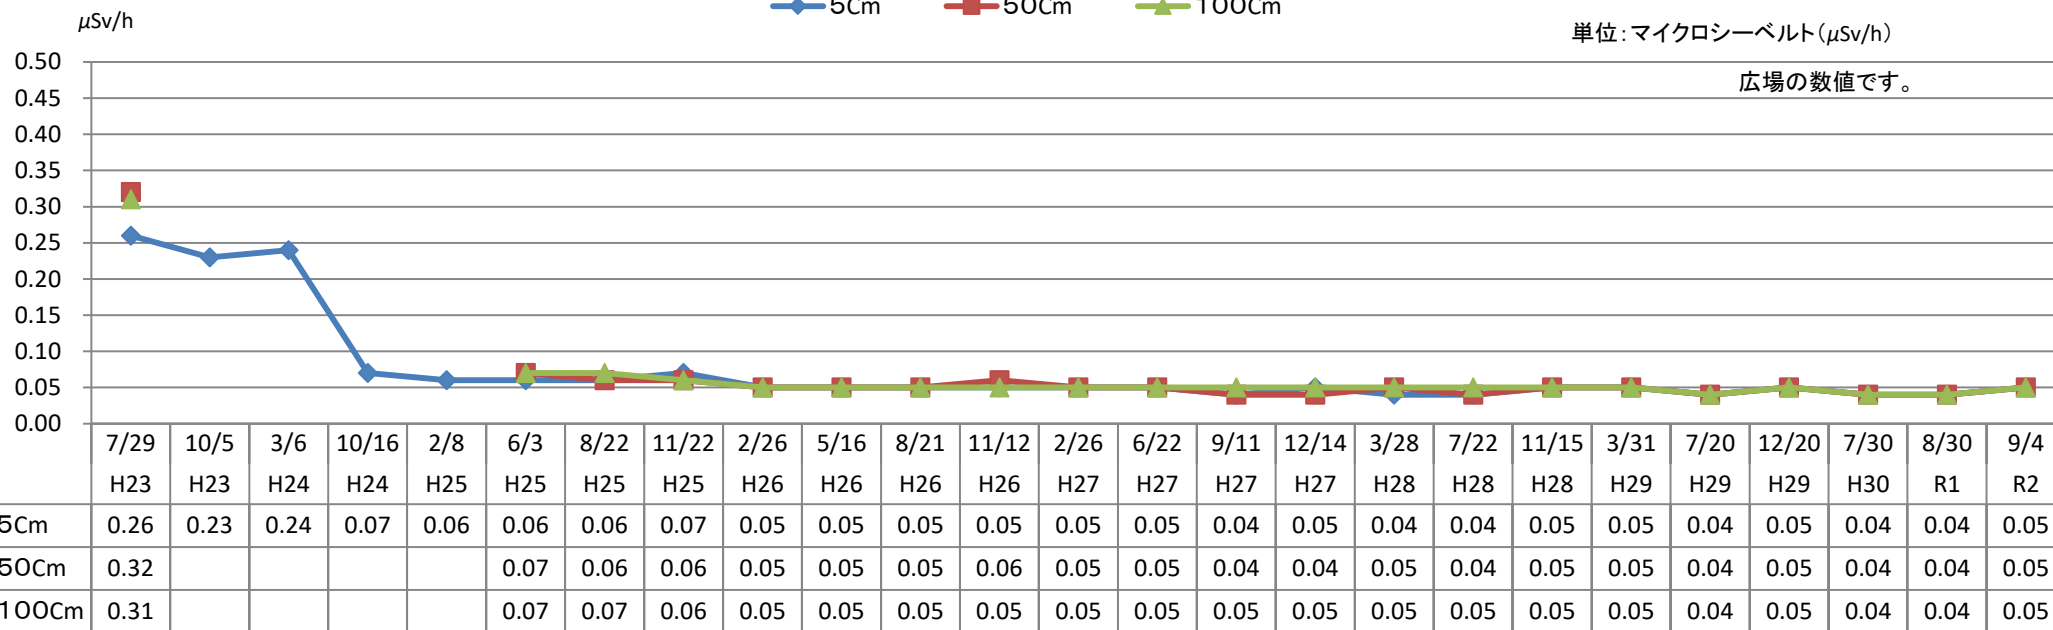

西初石近隣公園 モニタリング推移表

◆ 5Cm ■ 50Cm ▲ 100Cm

単位: マイクロシーベルト (μSv/h)

広場の数値です。

地上からの高さ

測定日