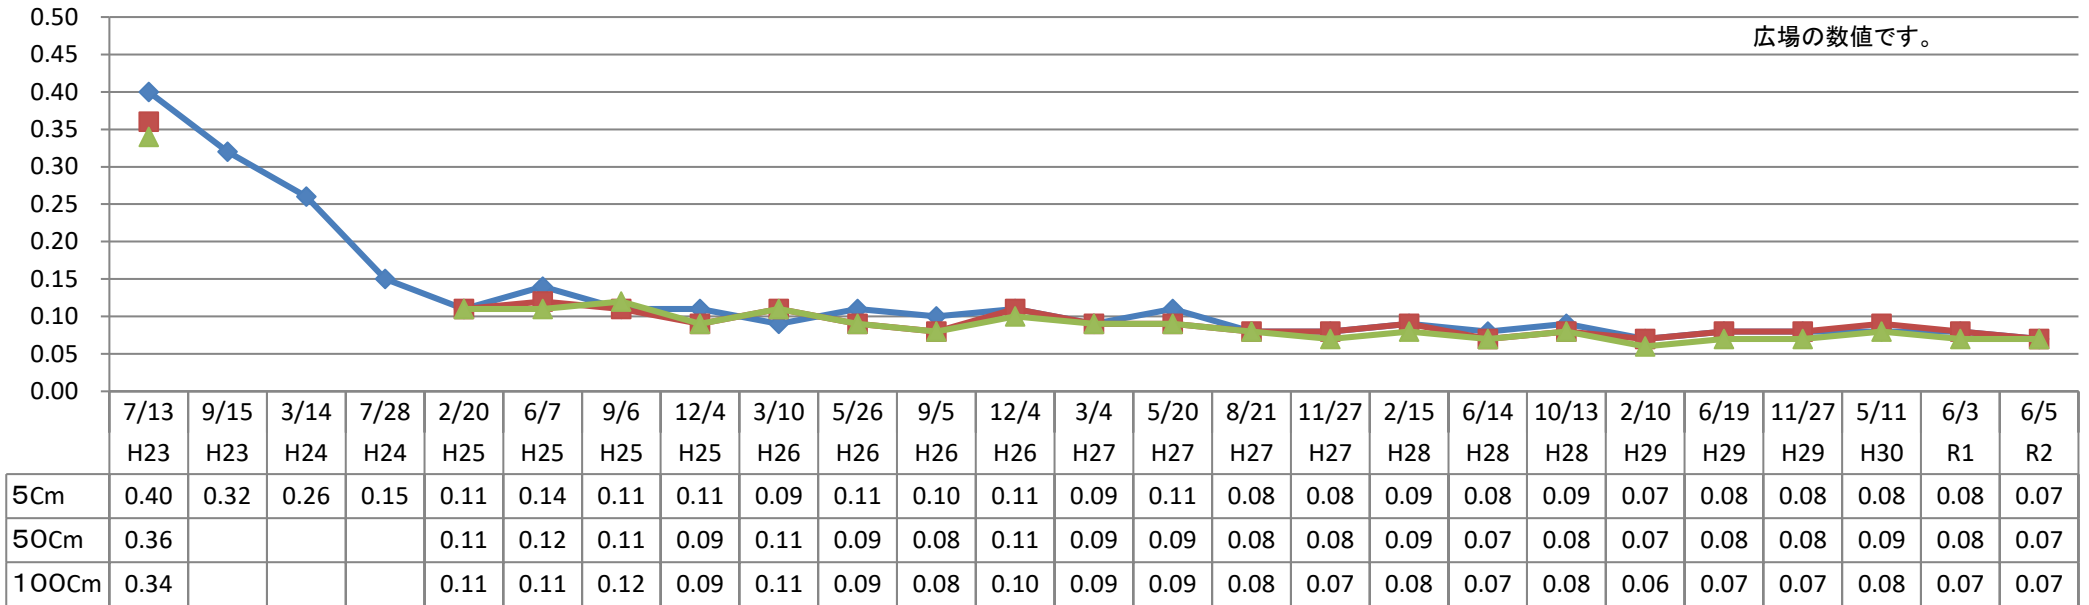

流山2号公園 モニタリング推移表

μSv/h ◆ 5Cm ■ 50Cm ▲ 100Cm 単位：マイクロシーベルト(μSv/h)

広場の数値です。

地上からの高さ

測定日