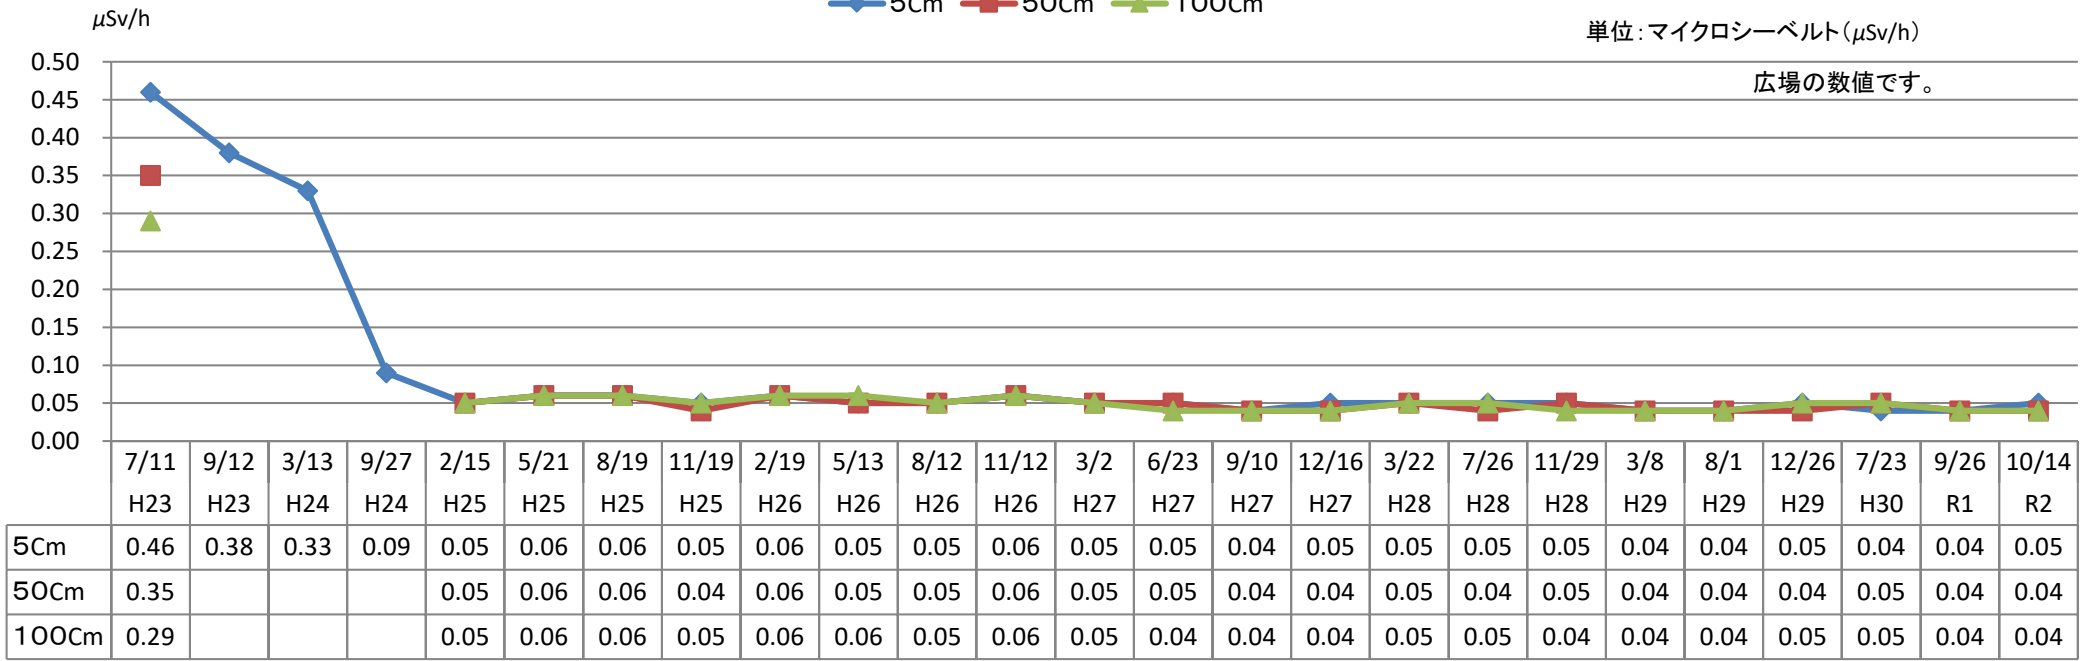

中野久木3号公園 モニタリング推移表

◆ 5Cm ■ 50Cm ▲ 100Cm

単位：マイクロシーベルト(μSv/h)

広場の数値です。

地上からの高さ

測定日