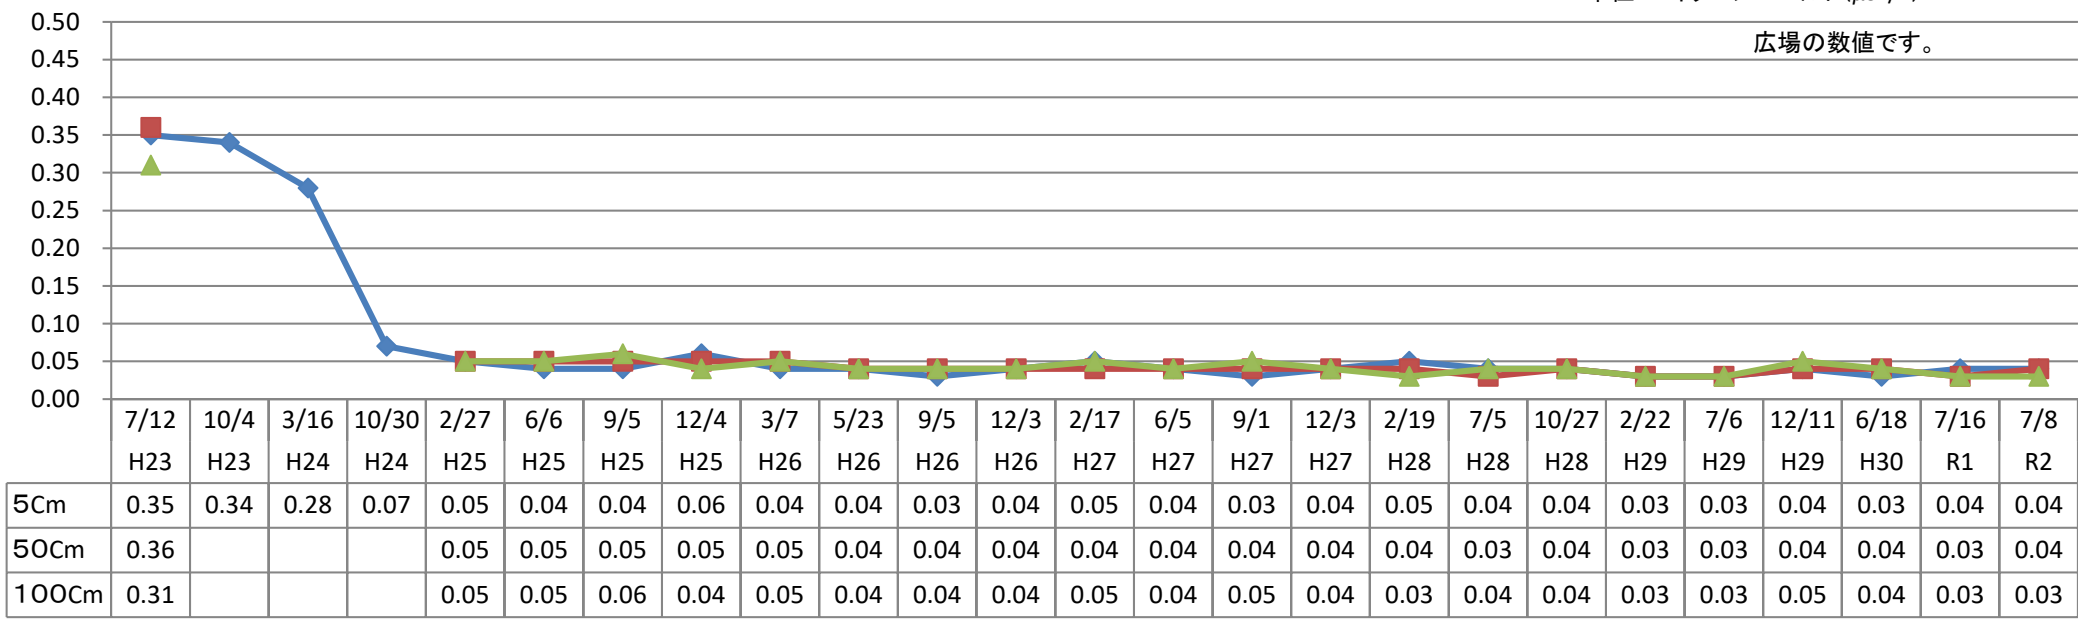

加岸児童公園 モニタリング推移表

μSv/h

◆ 5Cm ■ 50Cm ▲ 100Cm

単位：マイクロシーベルト(μSv/h)

広場の数値です。

地上からの高さ

測定日