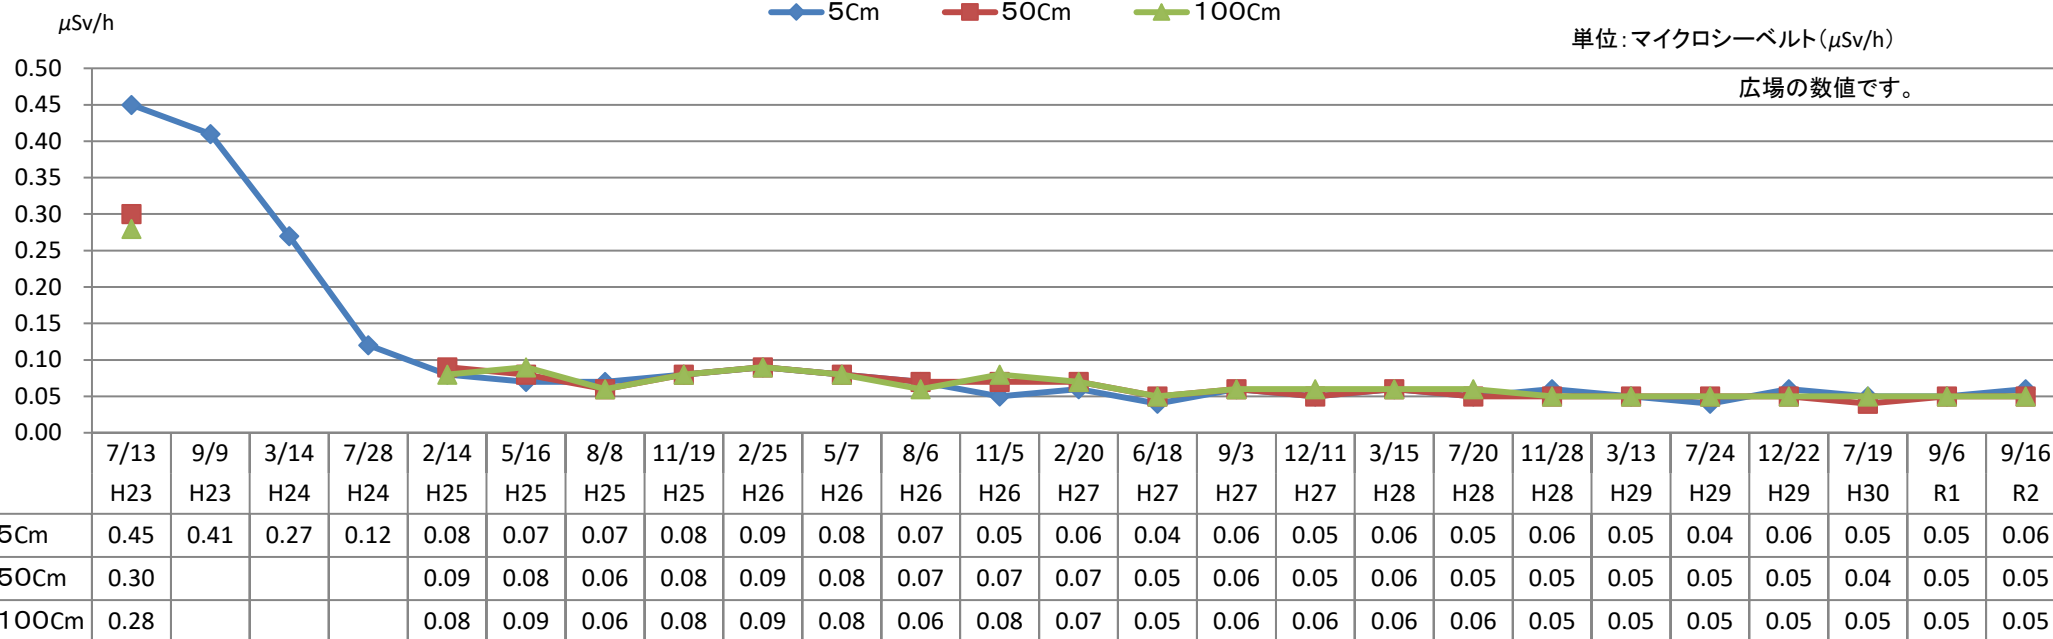

## 江戸川台21号公園 モニタリング推移表

◆ 5Cm    ■ 50Cm    ▲ 100Cm

単位：マイクロシーベルト(μSv/h)

広場の数値です。

地上からの高さ

測定日