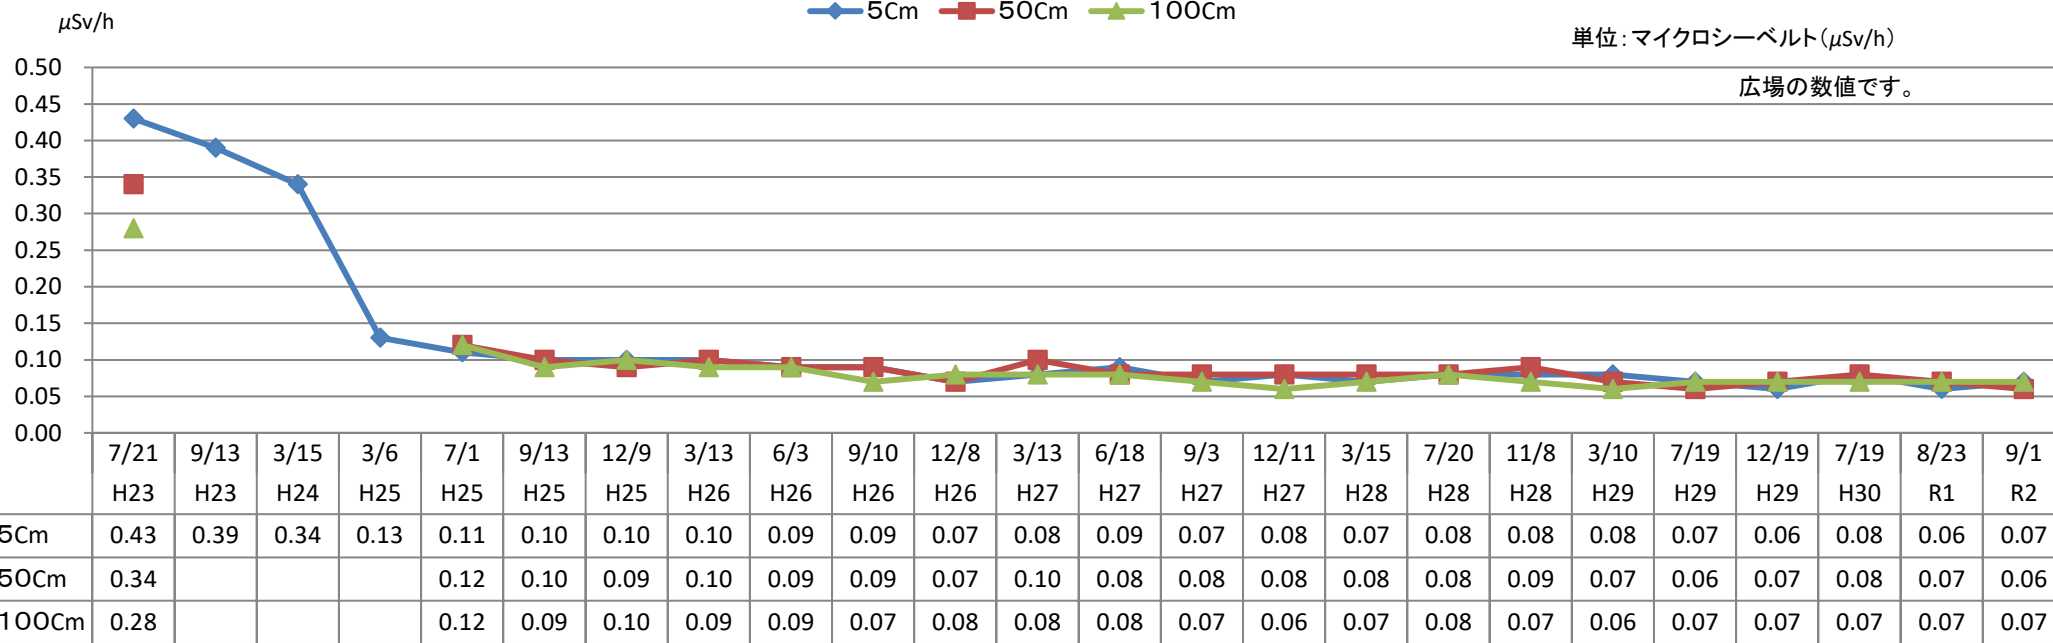

江戸川台17号公園 モニタリング推移表

◆ 5Cm ■ 50Cm ▲ 100Cm

単位: マイクロシーベルト(μSv/h)

広場の数値です。

地上からの高さ

測定日