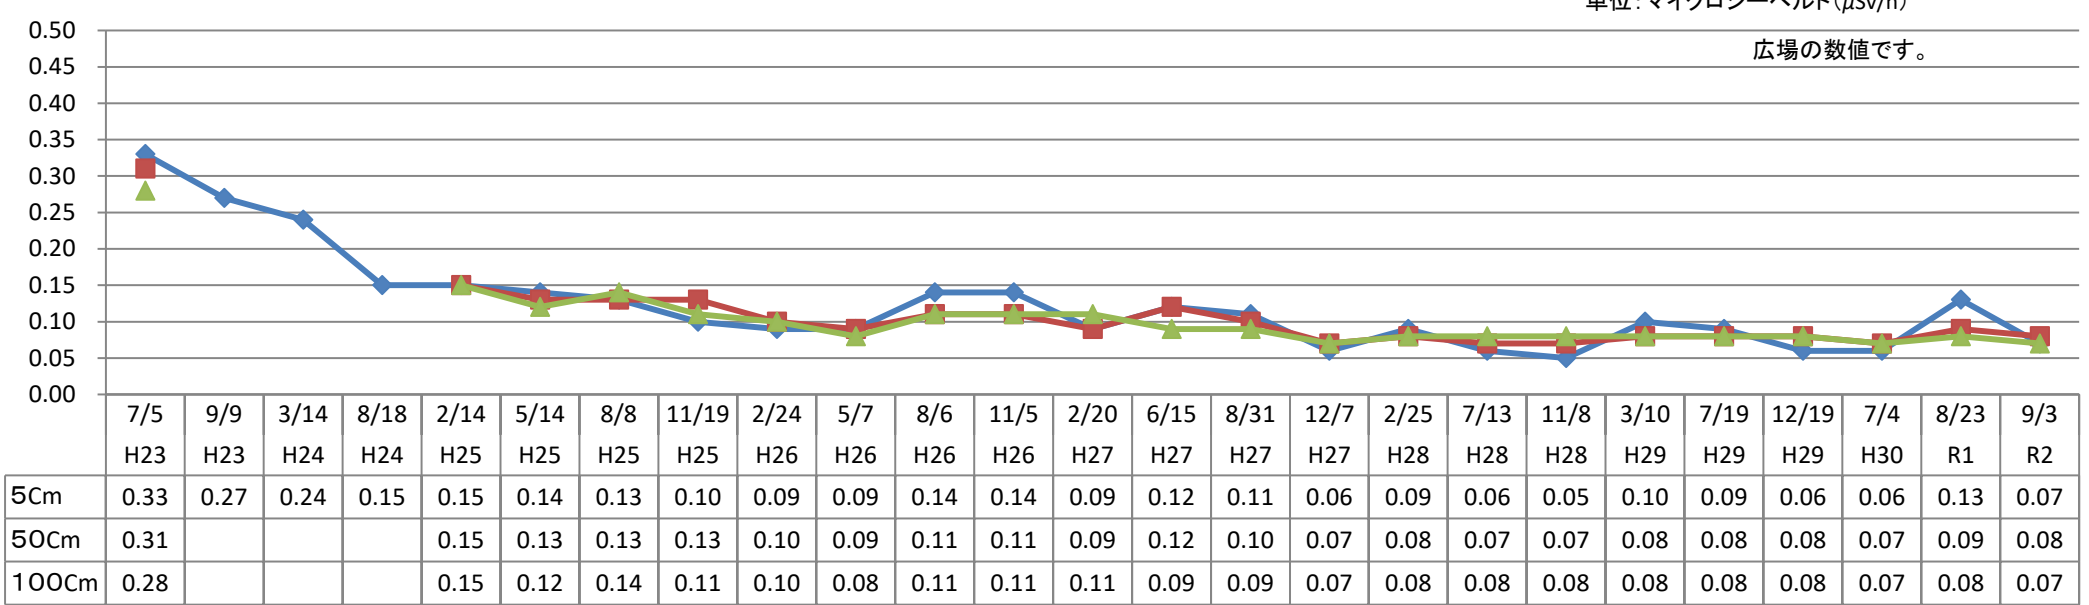

江戸川台11号公園 モニタリング推移表

◆ 5Cm ■ 50Cm ▲ 100Cm
 単位: マイクロシーベルト(μSv/h)
 広場の数値です。

地上からの高さ 測定日