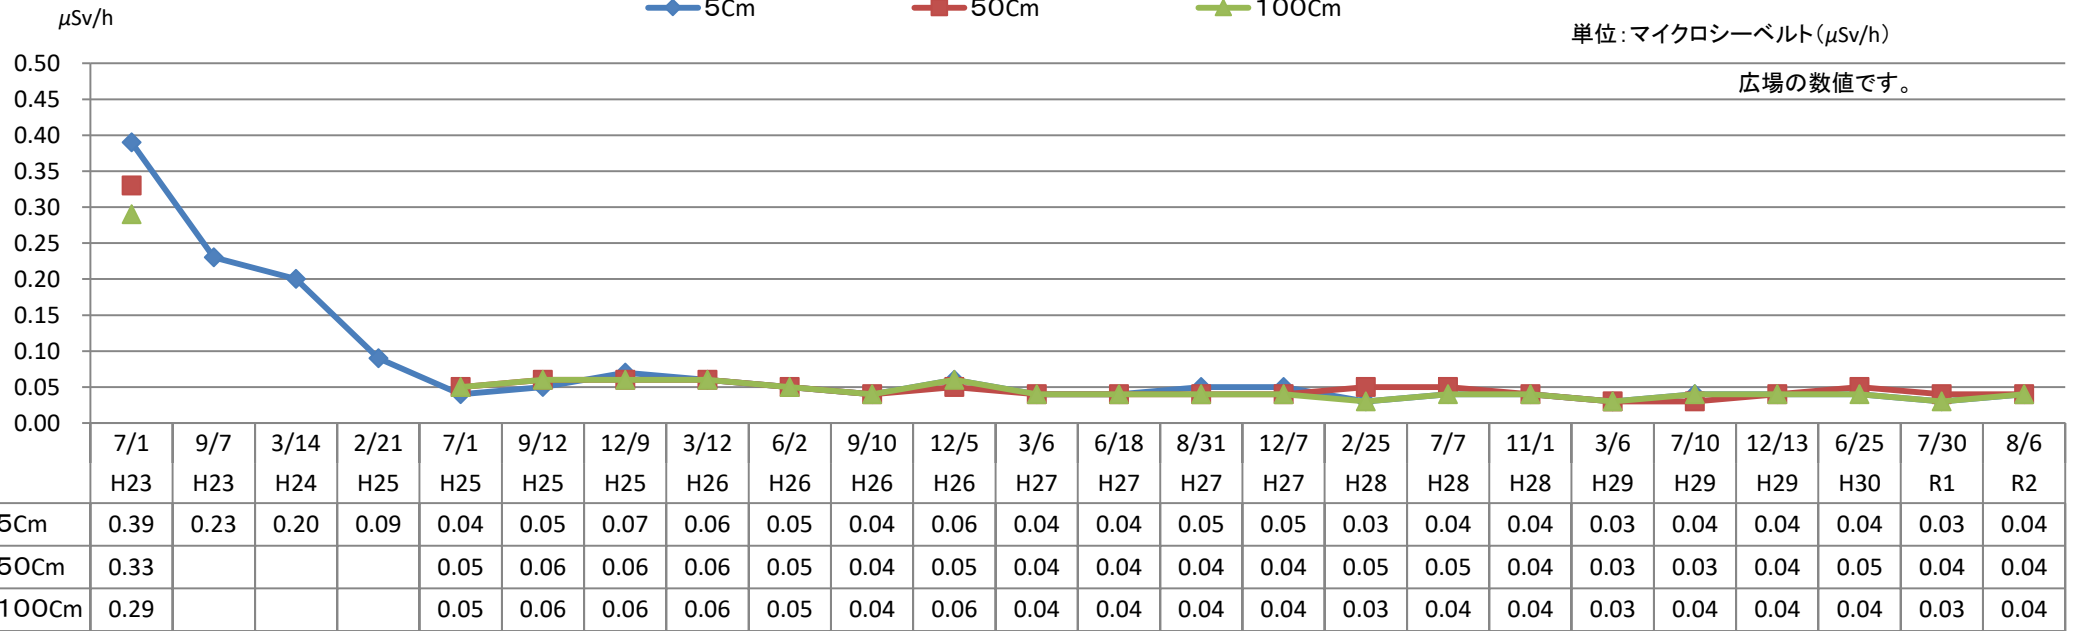

江戸川台3号公園 モニタリング推移表

◆ 5Cm ■ 50Cm ▲ 100Cm

単位：マイクロシーベルト(μSv/h)

広場の数値です。

地上からの高さ

測定日