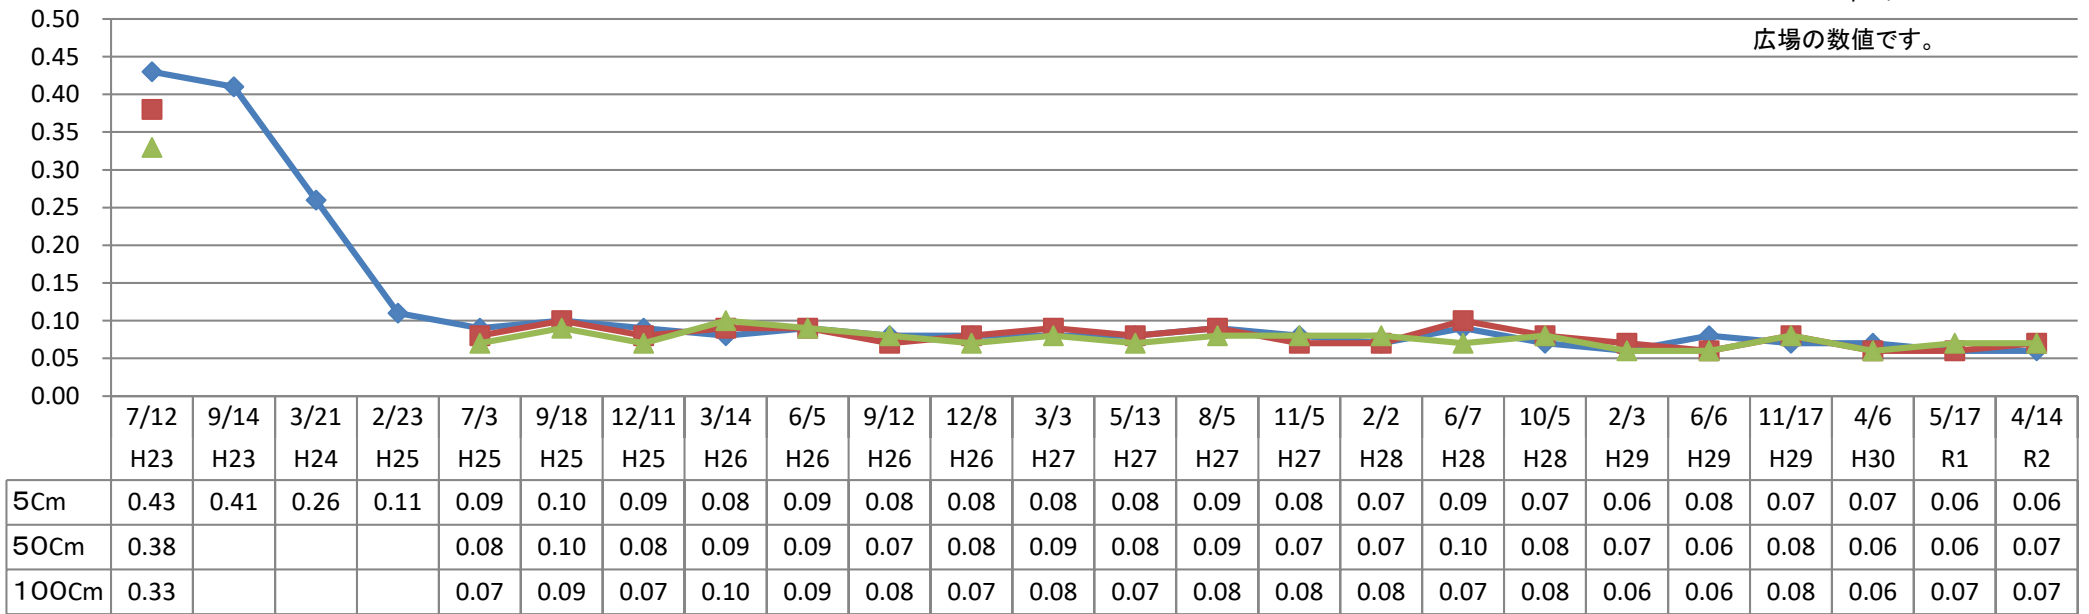

青田1号公園 モニタリング推移表

μSv/h

◆ 5Cm ■ 50Cm ▲ 100Cm

単位：マイクロシーベルト(μSv/h)

広場の数値です。

地上からの高さ

測定日