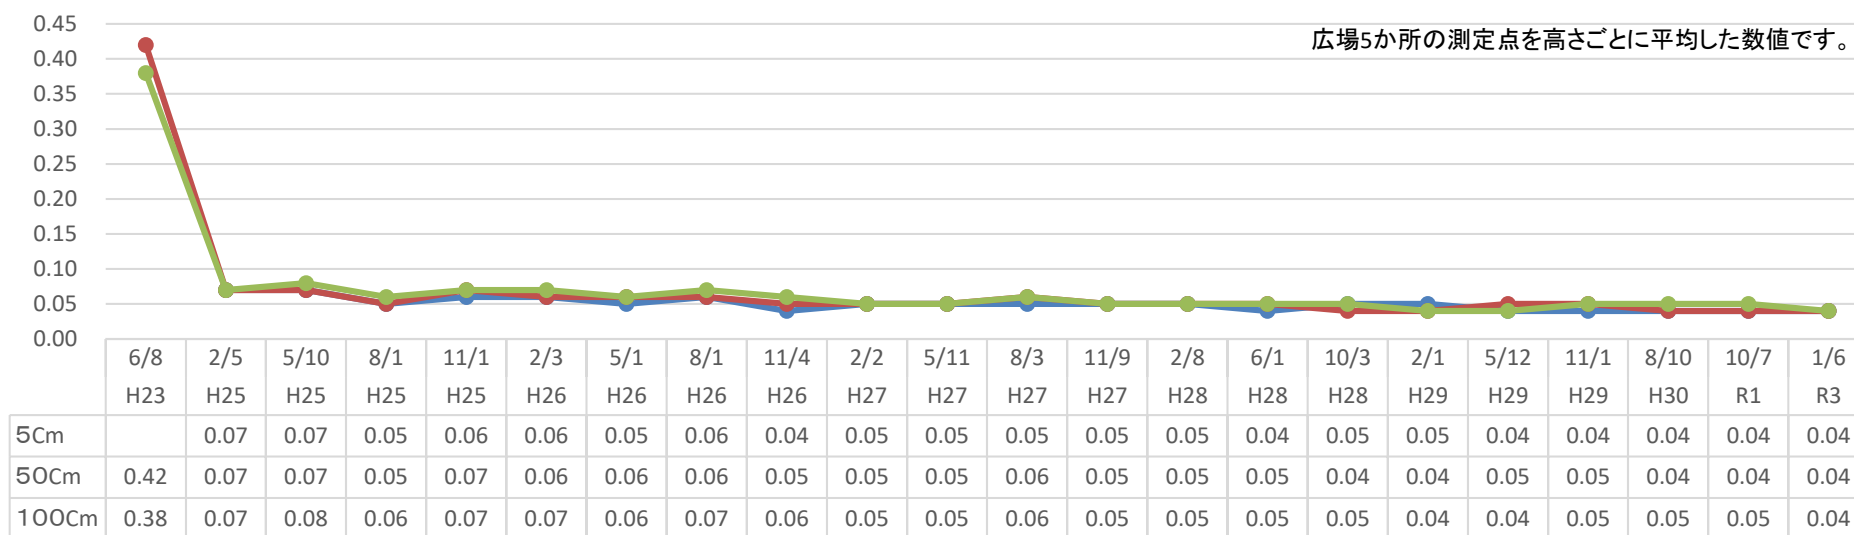

ホームタウン初石・若葉台子どもの遊び場 モニタリング推移表

μSv/h

● 5Cm ● 50Cm ● 100Cm

単位：マイクロシーベルト(μSv/h)

広場5か所の測定点を高さごとに平均した数値です。

地上からの高さ

測定日