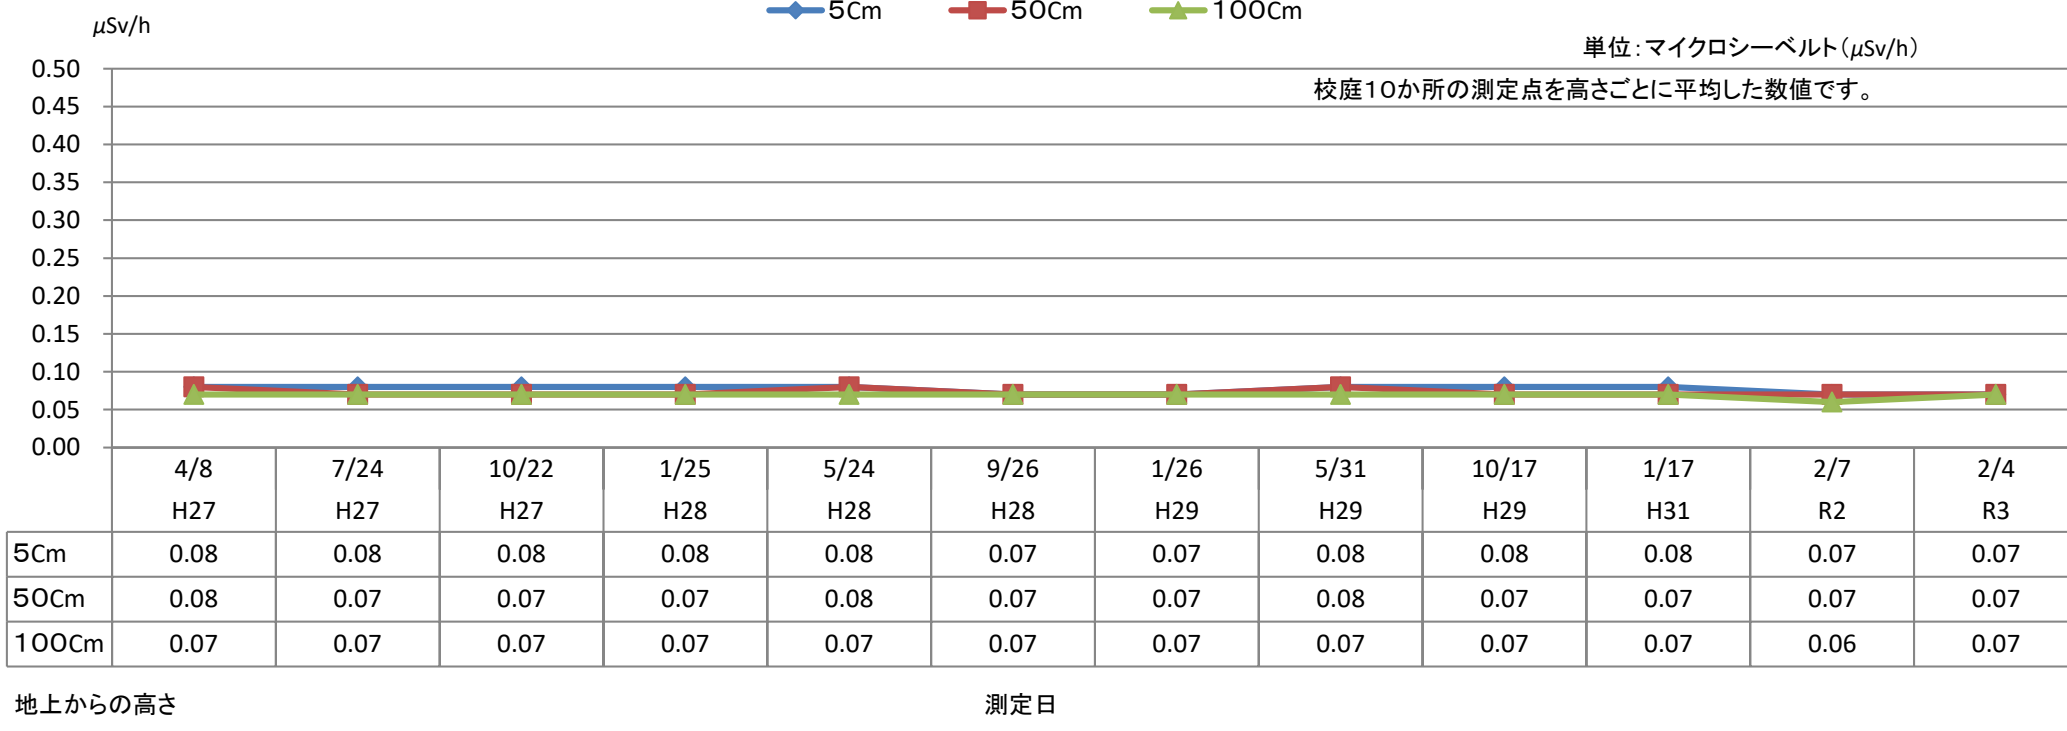

### おおたかの森 小学校中学校 モニタリング推移表

◆ 5Cm    ■ 50Cm    ▲ 100Cm

単位：マイクロシーベルト(μSv/h)

校庭10か所の測定点を高さごとに平均した数値です。

地上からの高さ

測定日