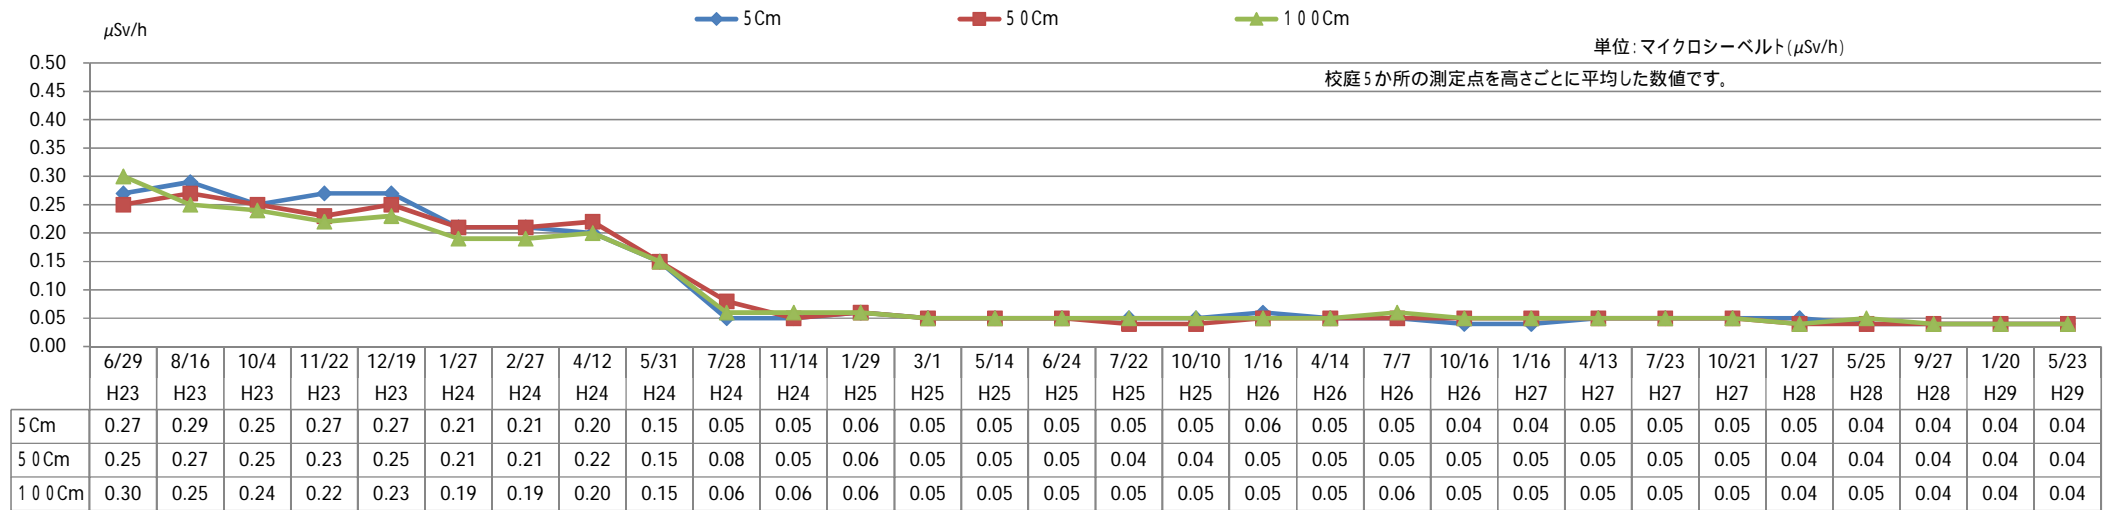

西深井小学校 モニタリング推移表

地上からの高さ

測定日