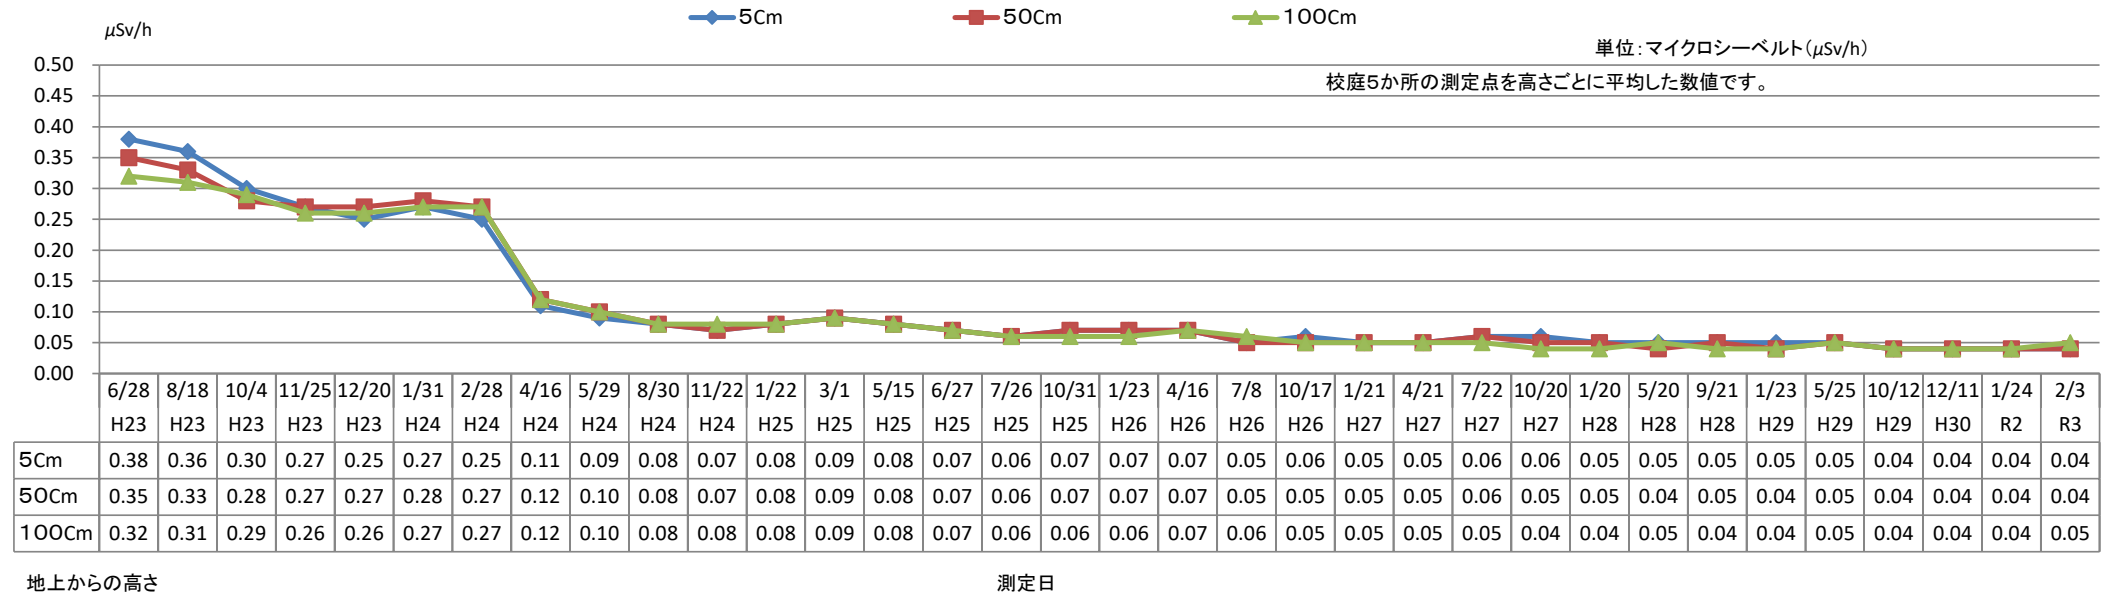

八木南小学校 モニタリング推移表

地上からの高さ

測定日