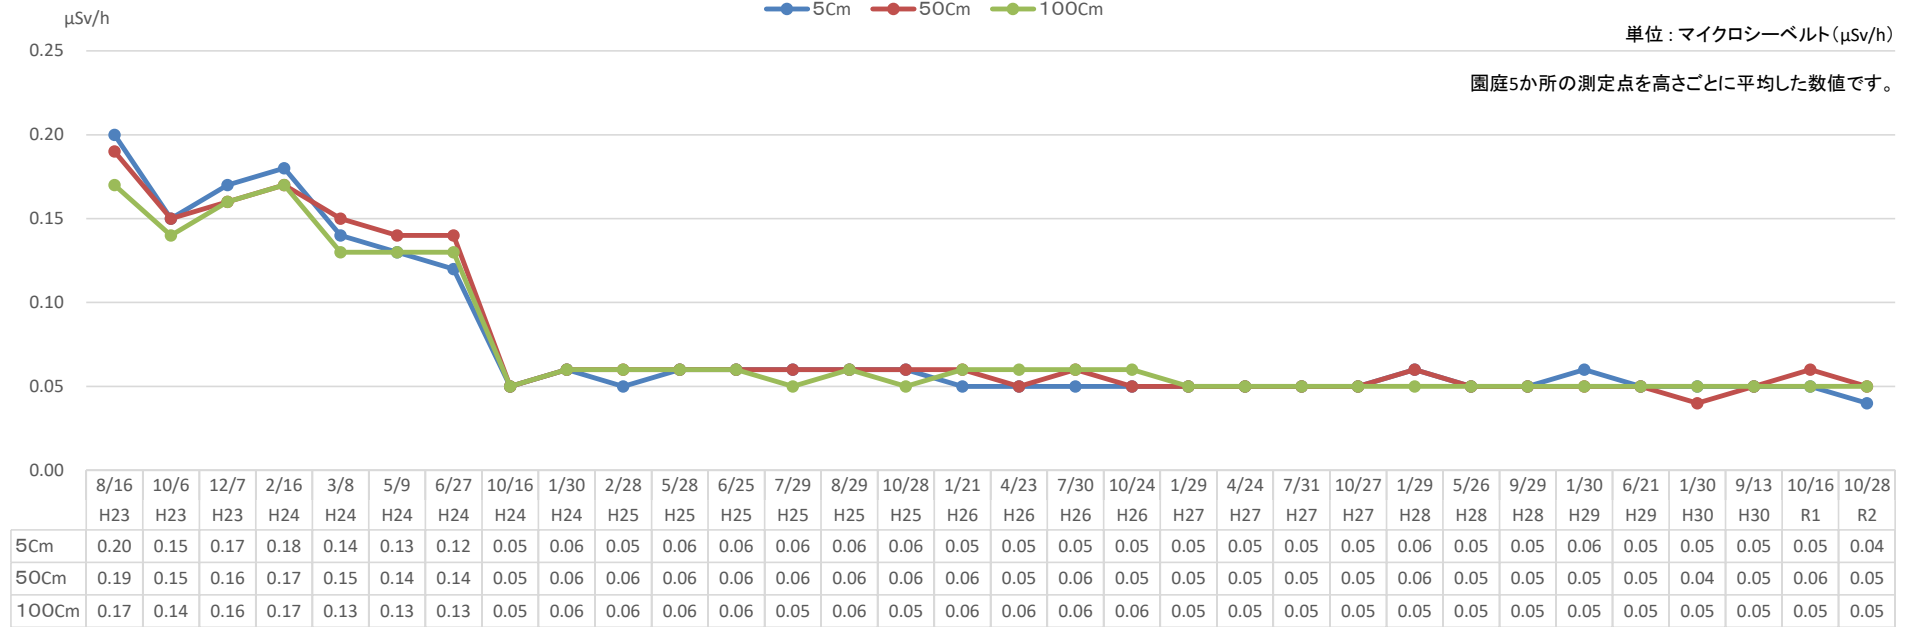

認定こども園 みやぞの幼稚園 モニタリング推移表

単位：マイクロシーベルト(μSv/h)

園庭5か所の測定点を高さごとに平均した数値です。

地上からの高さ

測定日