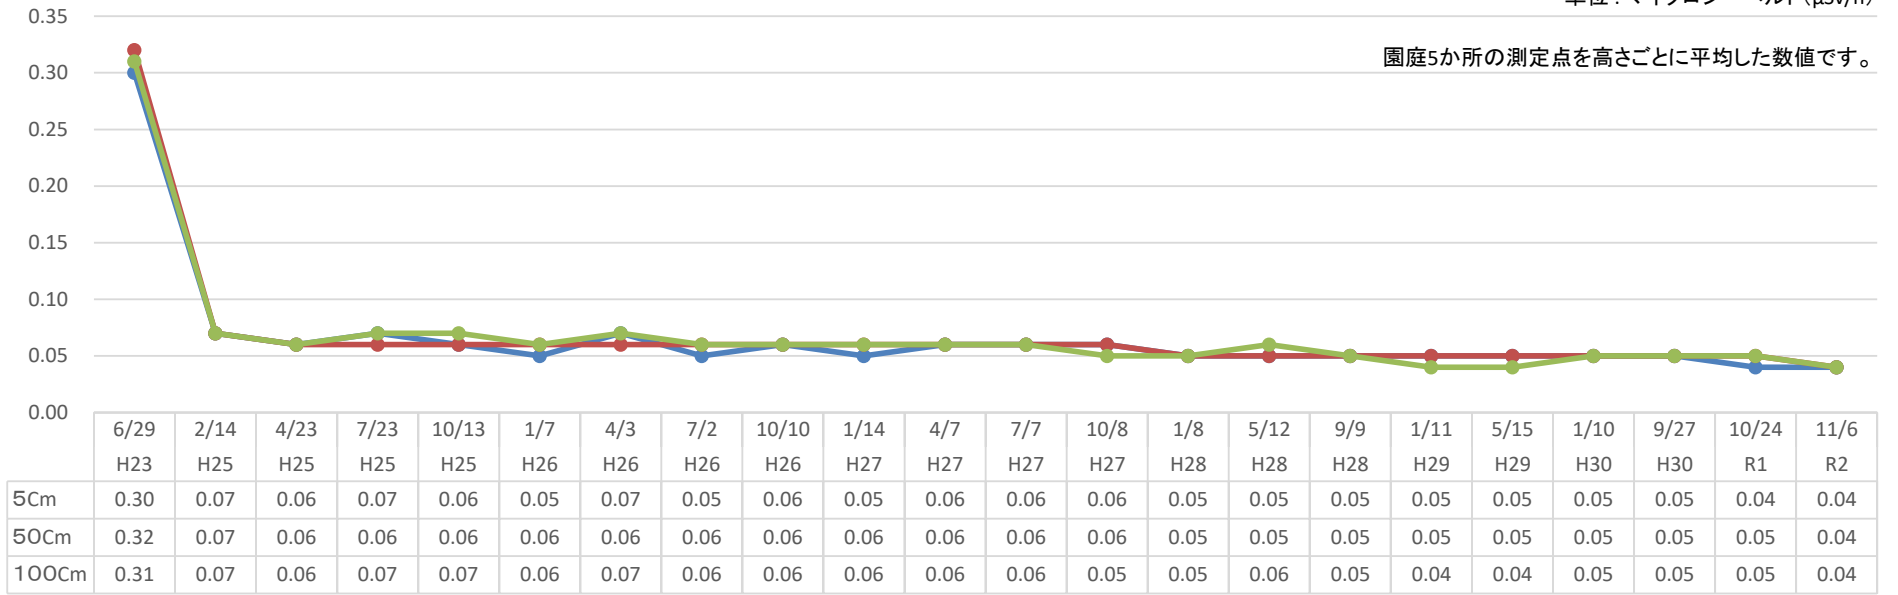

平和台保育所 モニタリング推移表

μSv/h
 ● 5Cm ● 50Cm ● 100Cm
 単位：マイクロシーベルト(μSv/h)

園庭5か所の測定点を高さごとに平均した数値です。

地上からの高さ

測定日