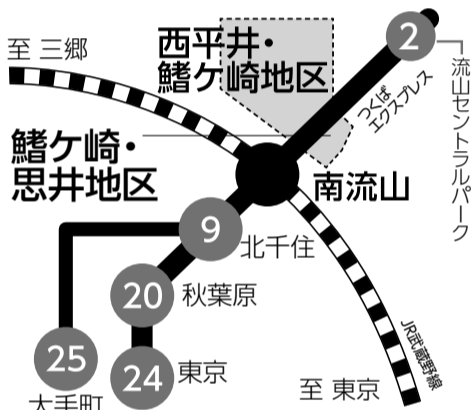

【通報窓口】
市役所総務課

☎ 715016067

つくばエクスプレス南流山駅から秋葉原駅まで
最速20分の快適アクセス 流山市の宅地分譲

申込受付中! [区画整理地区内]

西平井・鰯ヶ崎地区と鰯ヶ崎・思井地区では、6月に宅地(保留地)および市有地の新規販売を予定しています。また、先着順で受け付けている区画もありますので、お問い合わせください。

市の宅地分譲3つのメリット

- 建築条件なし
- 仲介手数料なし
- 上下水道・ガス敷設済