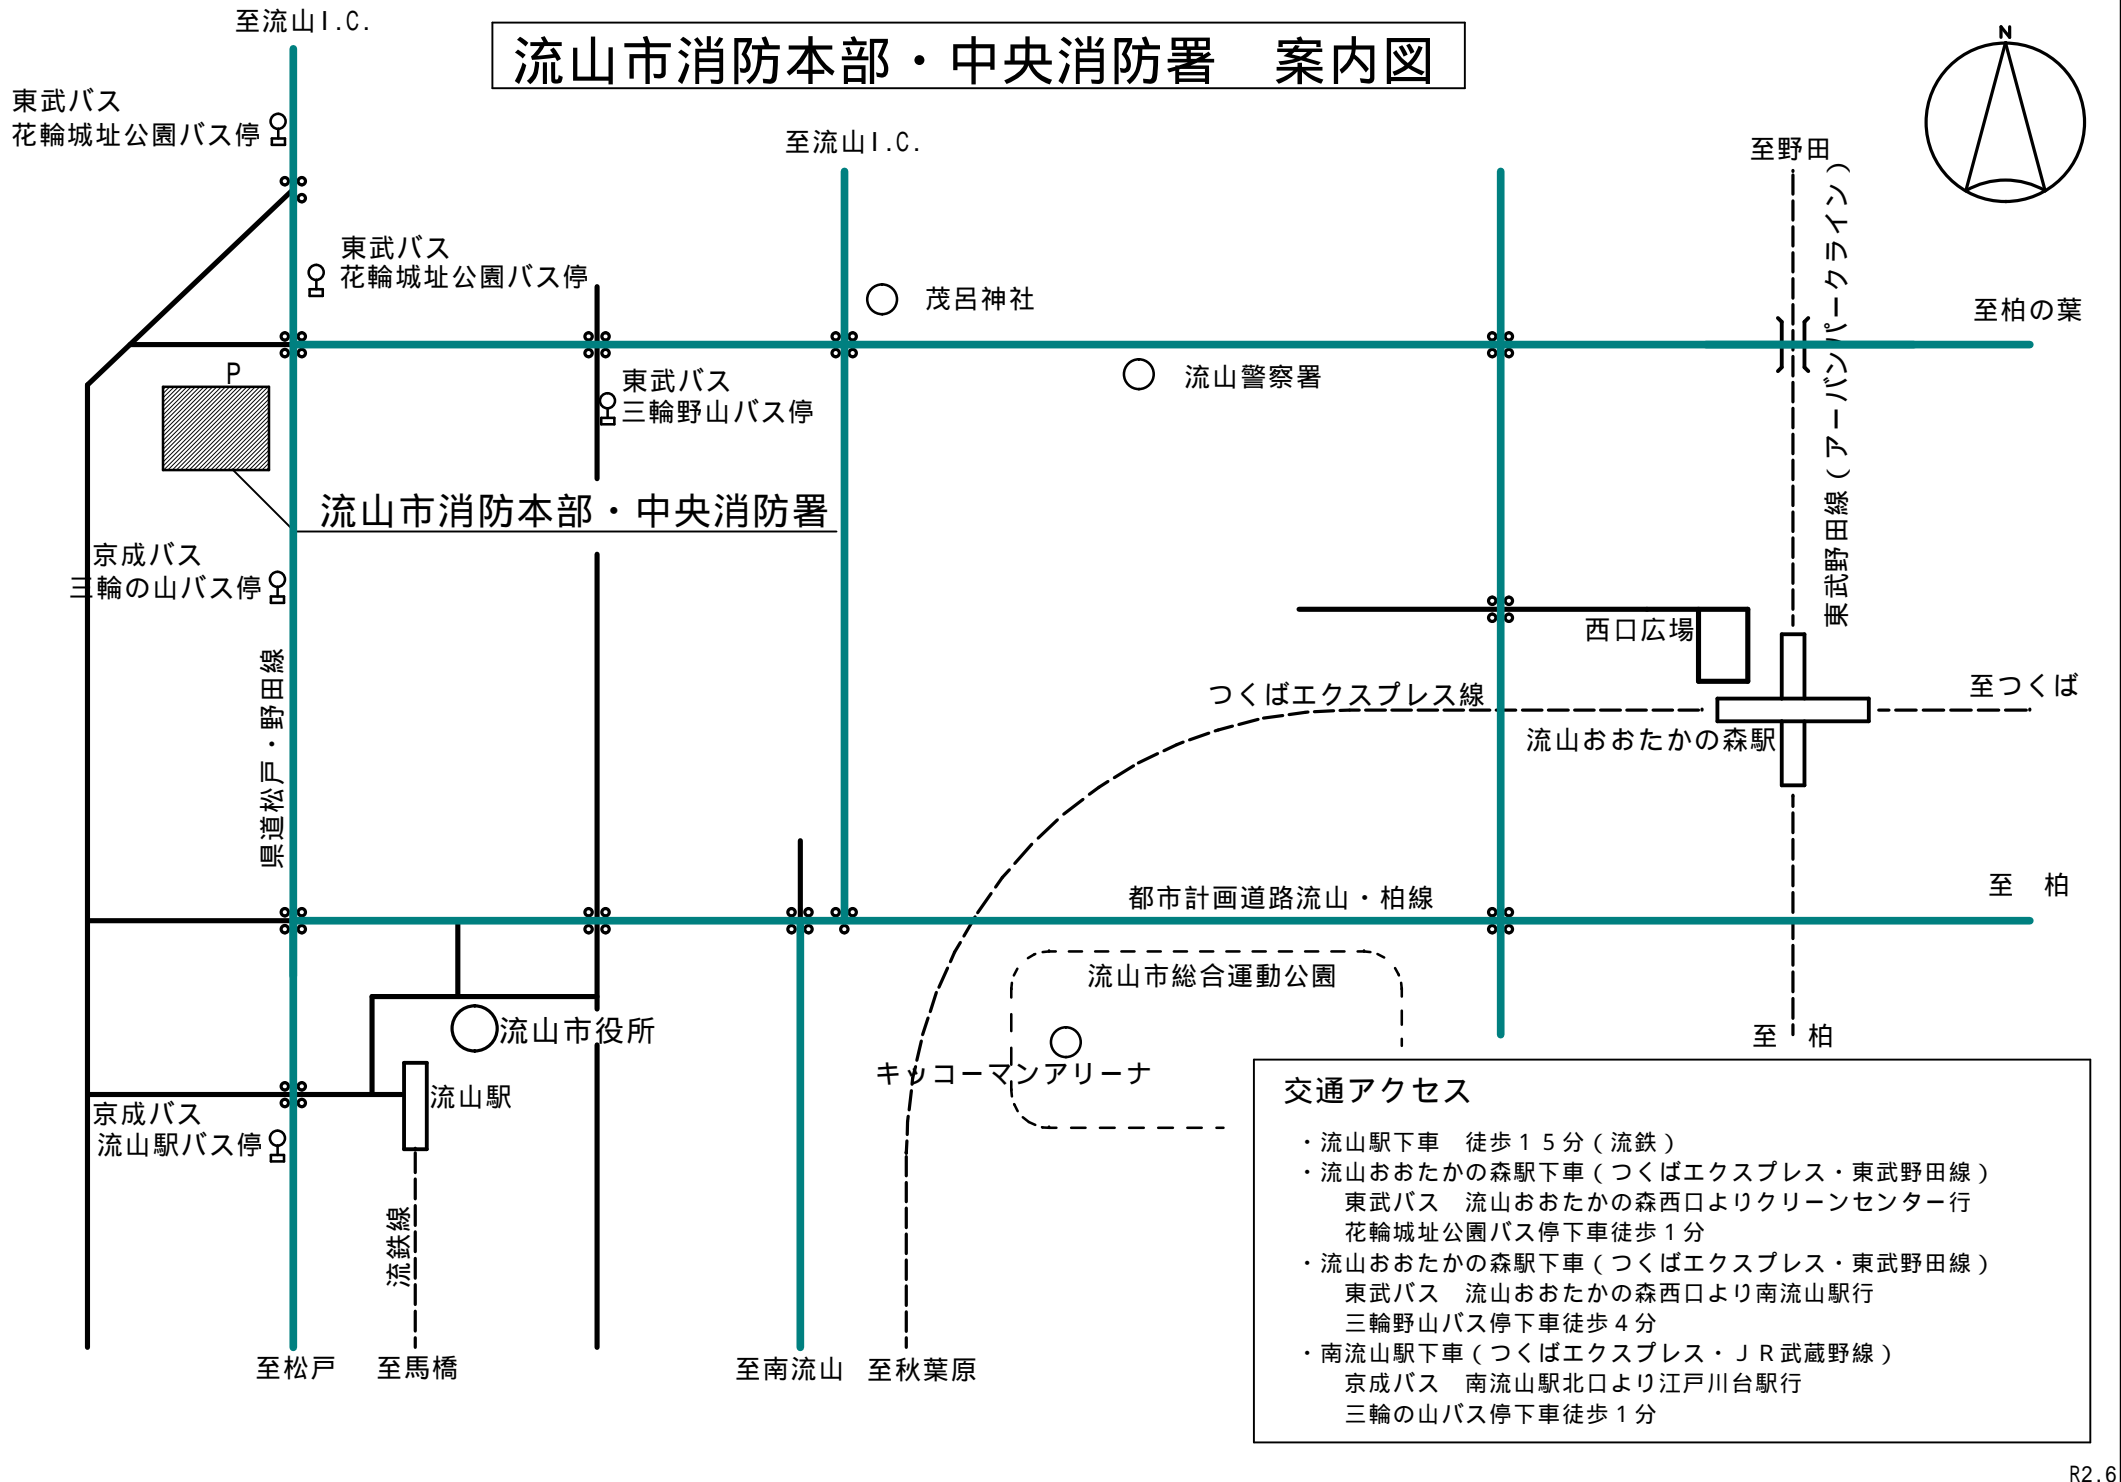

流山市消防本部・中央消防署 案内図

- 交通アクセス**
- ・流山駅下車 徒歩15分(流鉄)
 - ・流山おおたかの森駅下車(つくばエクスプレス・東武野田線)
東武バス 流山おおたかの森西口よりクリーンセンター行
花輪城址公園バス停下車徒歩1分
 - ・流山おおたかの森駅下車(つくばエクスプレス・東武野田線)
東武バス 流山おおたかの森西口より南流山駅行
三輪野山バス停下車徒歩4分
 - ・南流山駅下車(つくばエクスプレス・JR武蔵野線)
京成バス 南流山駅北口より江戸川台駅行
三輪の山バス停下車徒歩1分