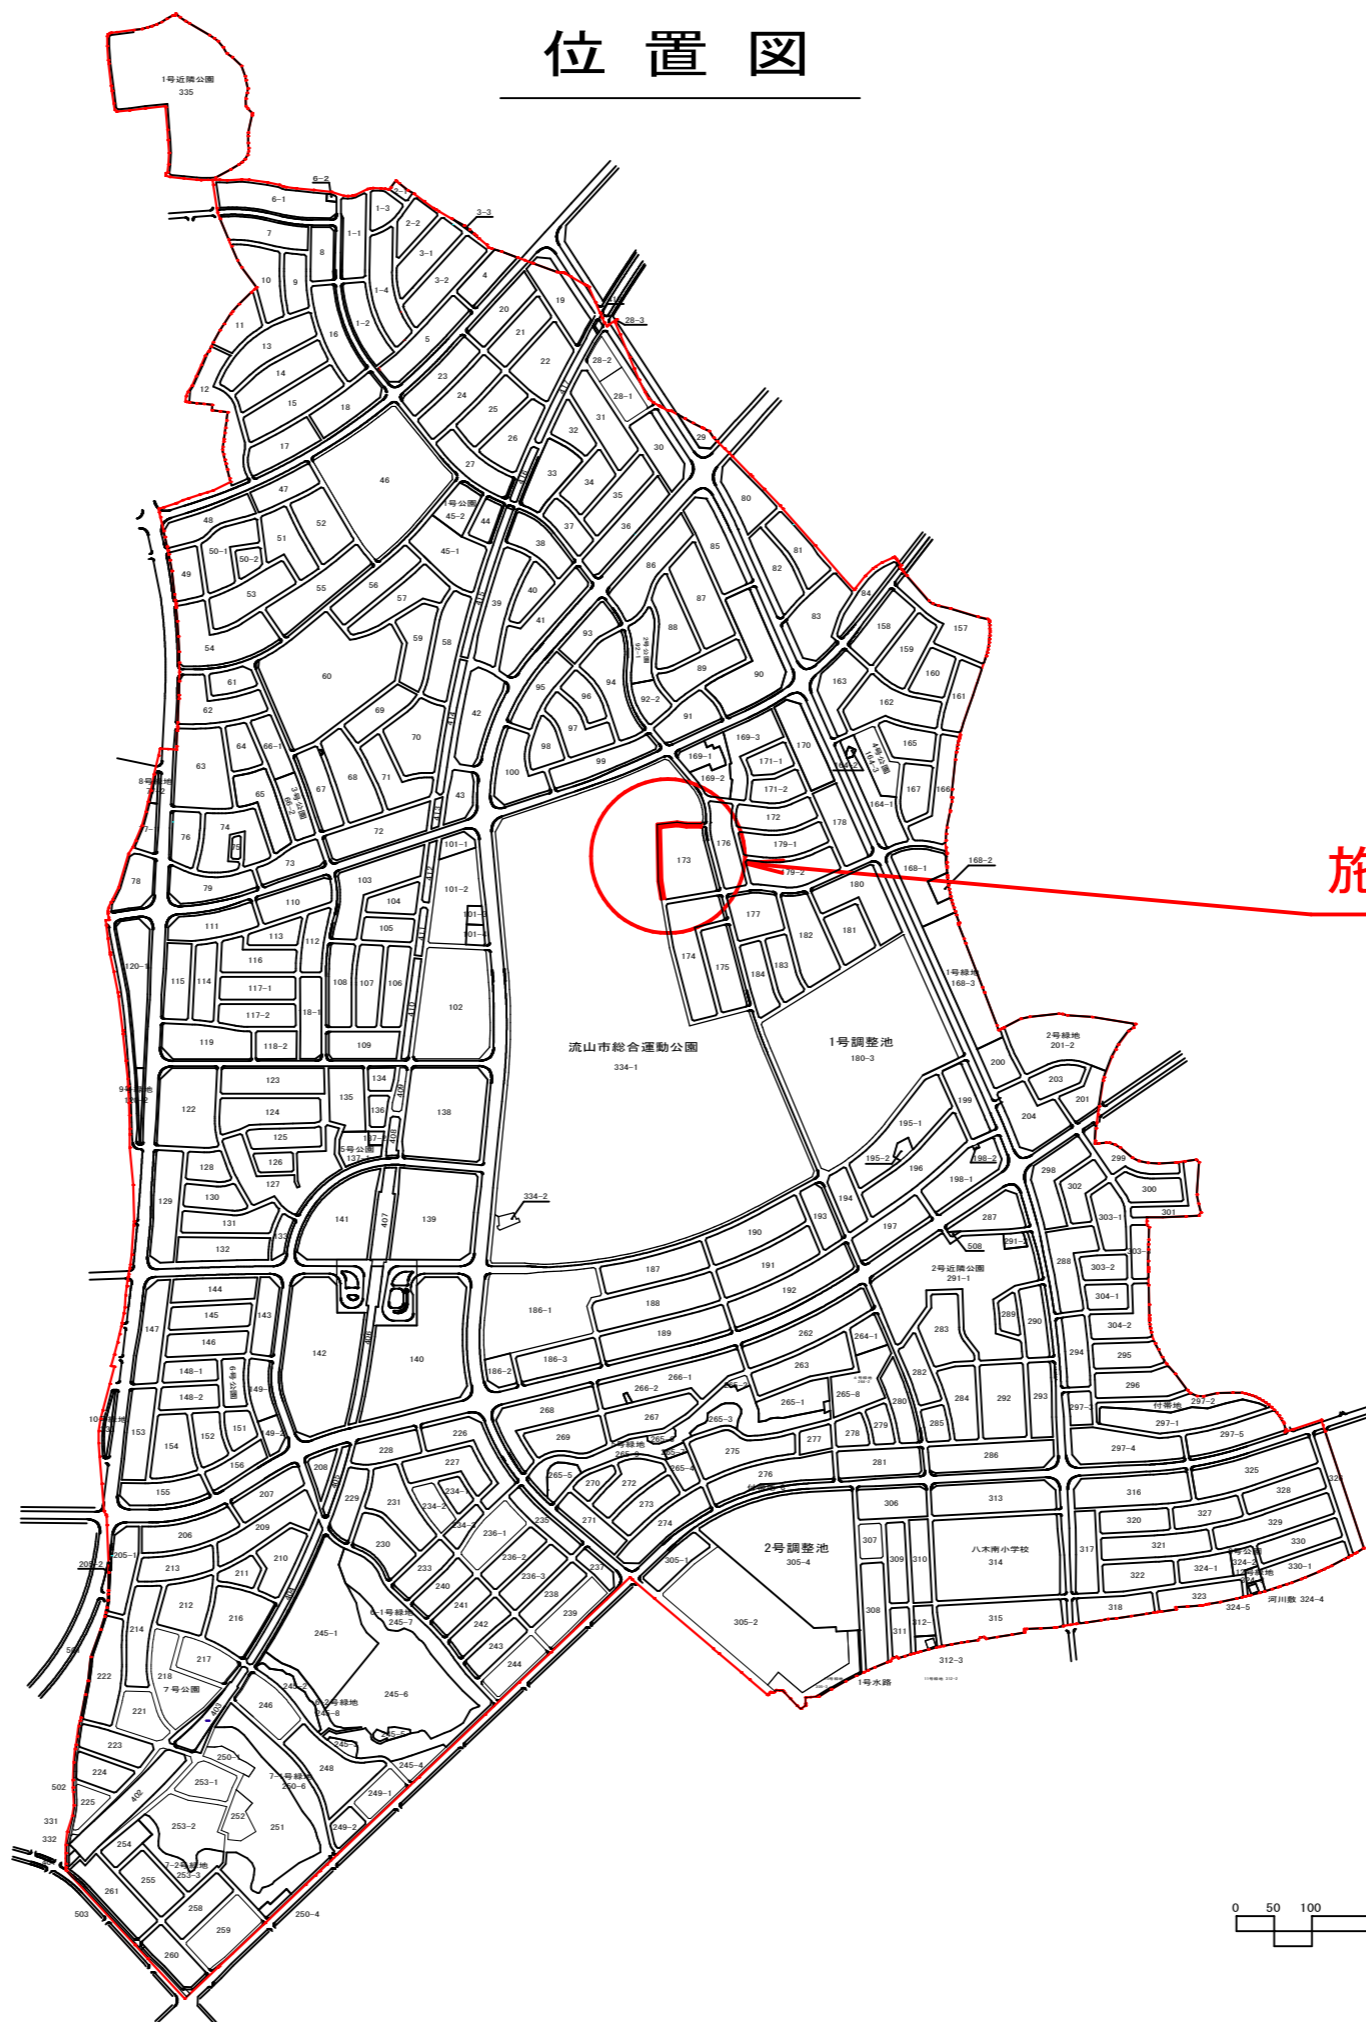

位置図

施工位置

令和 6 年度	
工事名	公共運動公園周辺地区整備工事 (区4-4号線道路築造)
図面名	位置図
作成年月日	令和 6 年 4 月
縮尺	1:5000 図面番号 1 / 17
会社名	
事業者名	千葉県流山区画整理事務所

北側駐車場 利用制限範囲図

利用制限範囲