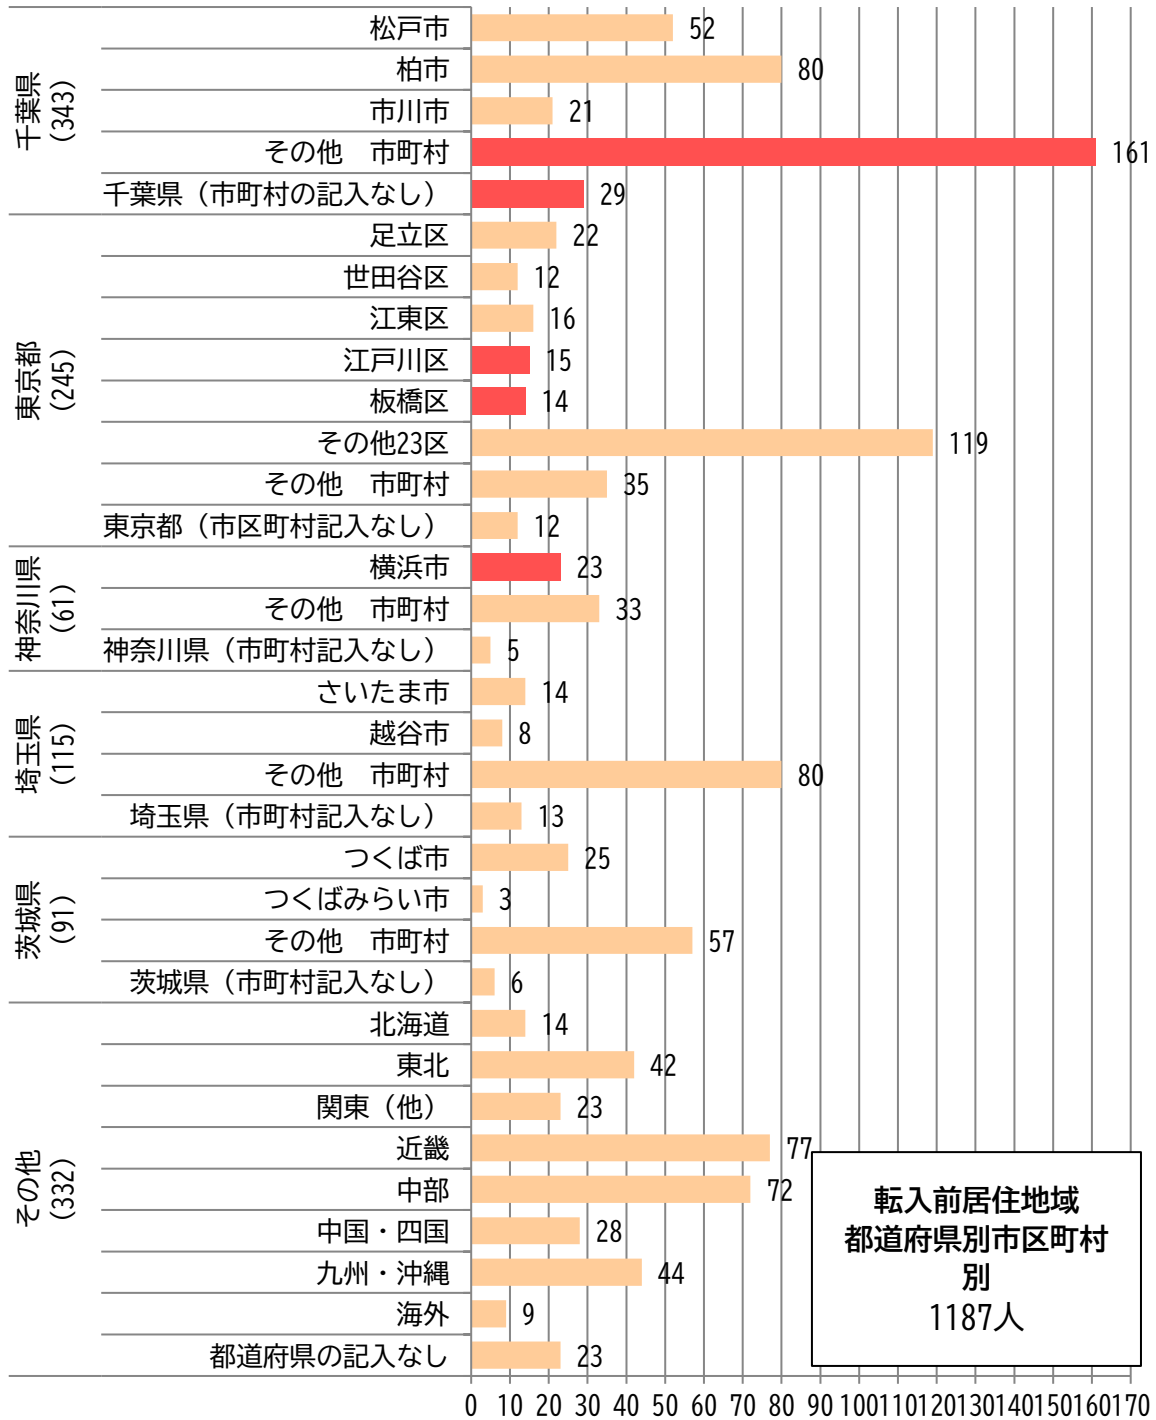

転入者アンケート(令和6年2月1日～令和6年5月31日)集計結果

転入前居住地
都道府県別市区町村
別
1187人

(人)