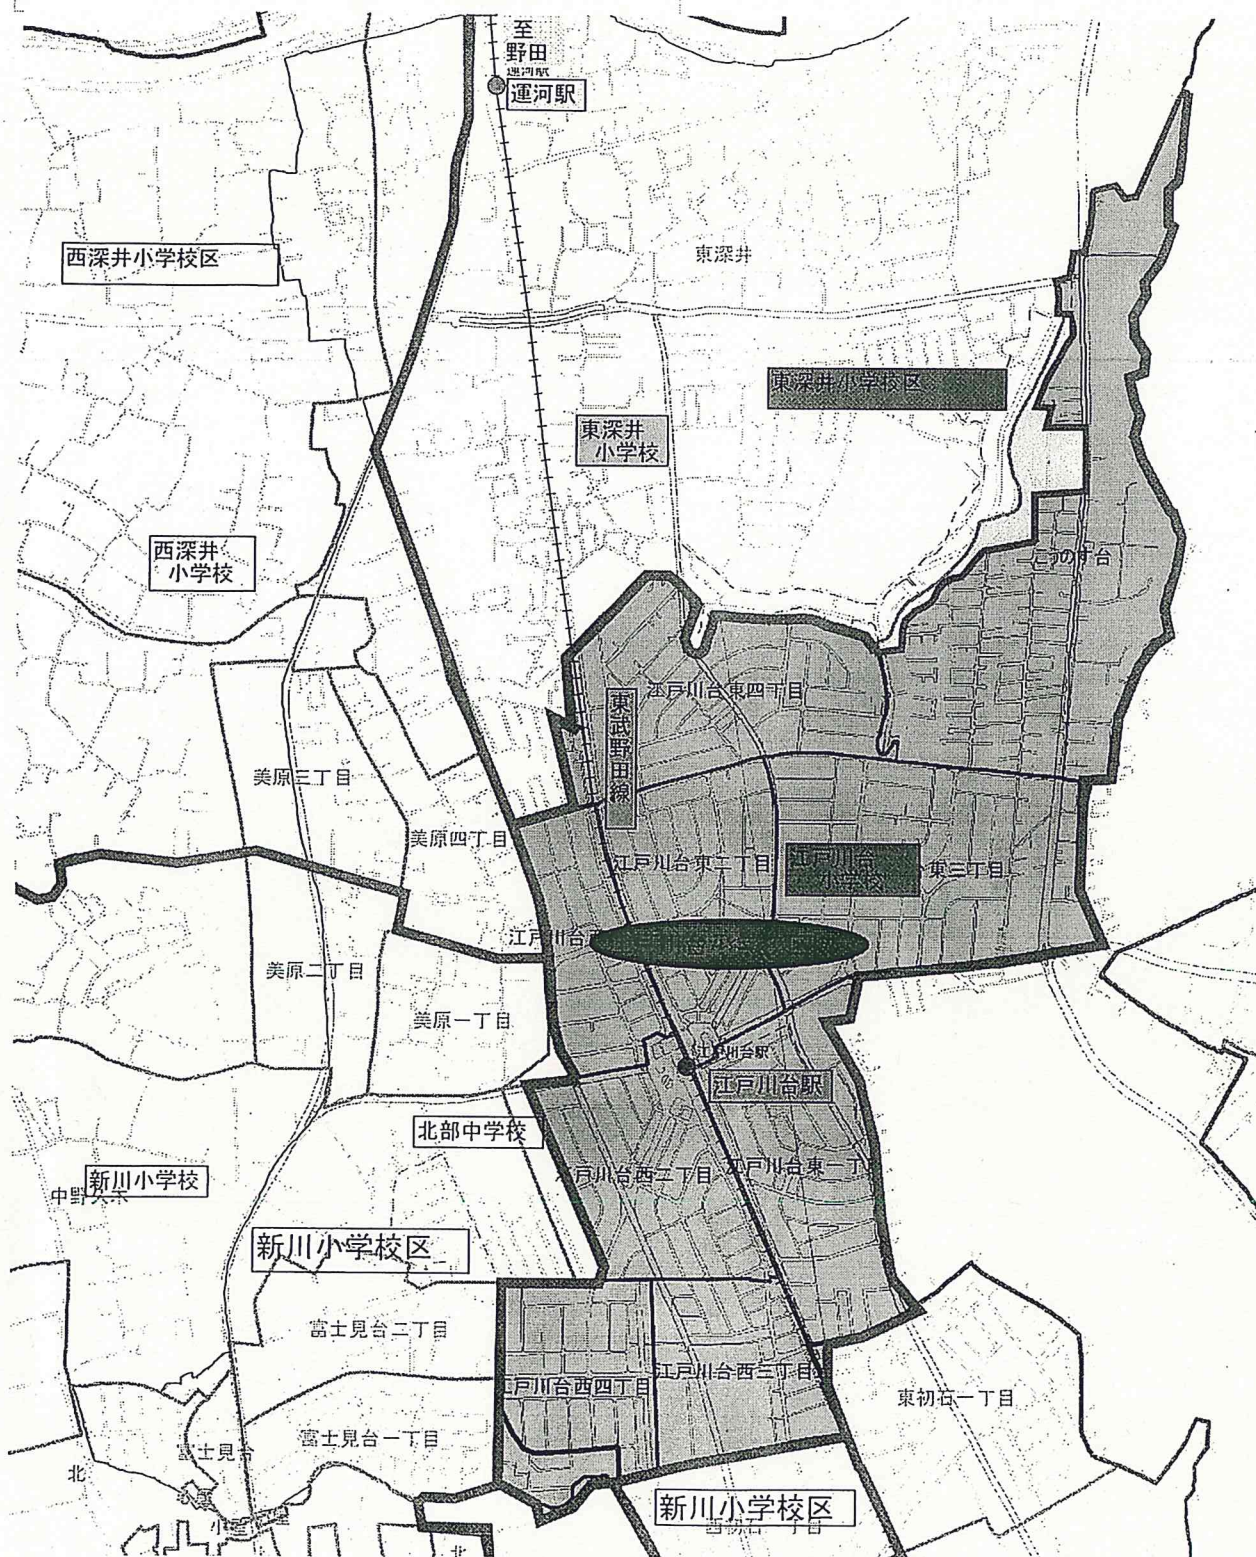

流 教 学 第 1 3 7 0 号

平 成 2 6 年 1 2 月 1 6 日

流 山 市 通 学 区 域 審 議 会

会 長 杉 浦 明 様

流 山 市 教 育 委 員 会

通 学 区 域 の 設 定 に つ い て （ 諮 問 ）

児 童 ・ 生 徒 の 通 学 の 安 全 と 地 域 の 実 情 を 考 慮 し、 流 山 市 立 江 戸 川 台 小 学 校 及 び 流 山 市 立 東 深 井 小 学 校 並 び に 流 山 市 立 北 部 中 学 校 及 び 流 山 市 立 東 深 井 中 学 校 の 通 学 区 域 を 別 添 の と お り 変 更 す る こ と に つ い て、 流 山 市 通 学 区 域 審 議 会 条 例 （ 昭 和 5 2 年 流 山 市 条 例 第 1 5 号 ） 第 2 条 の 規 定 に よ り 諮 問 し ま す。

# 江戸川台小学校通学区域変更(案)