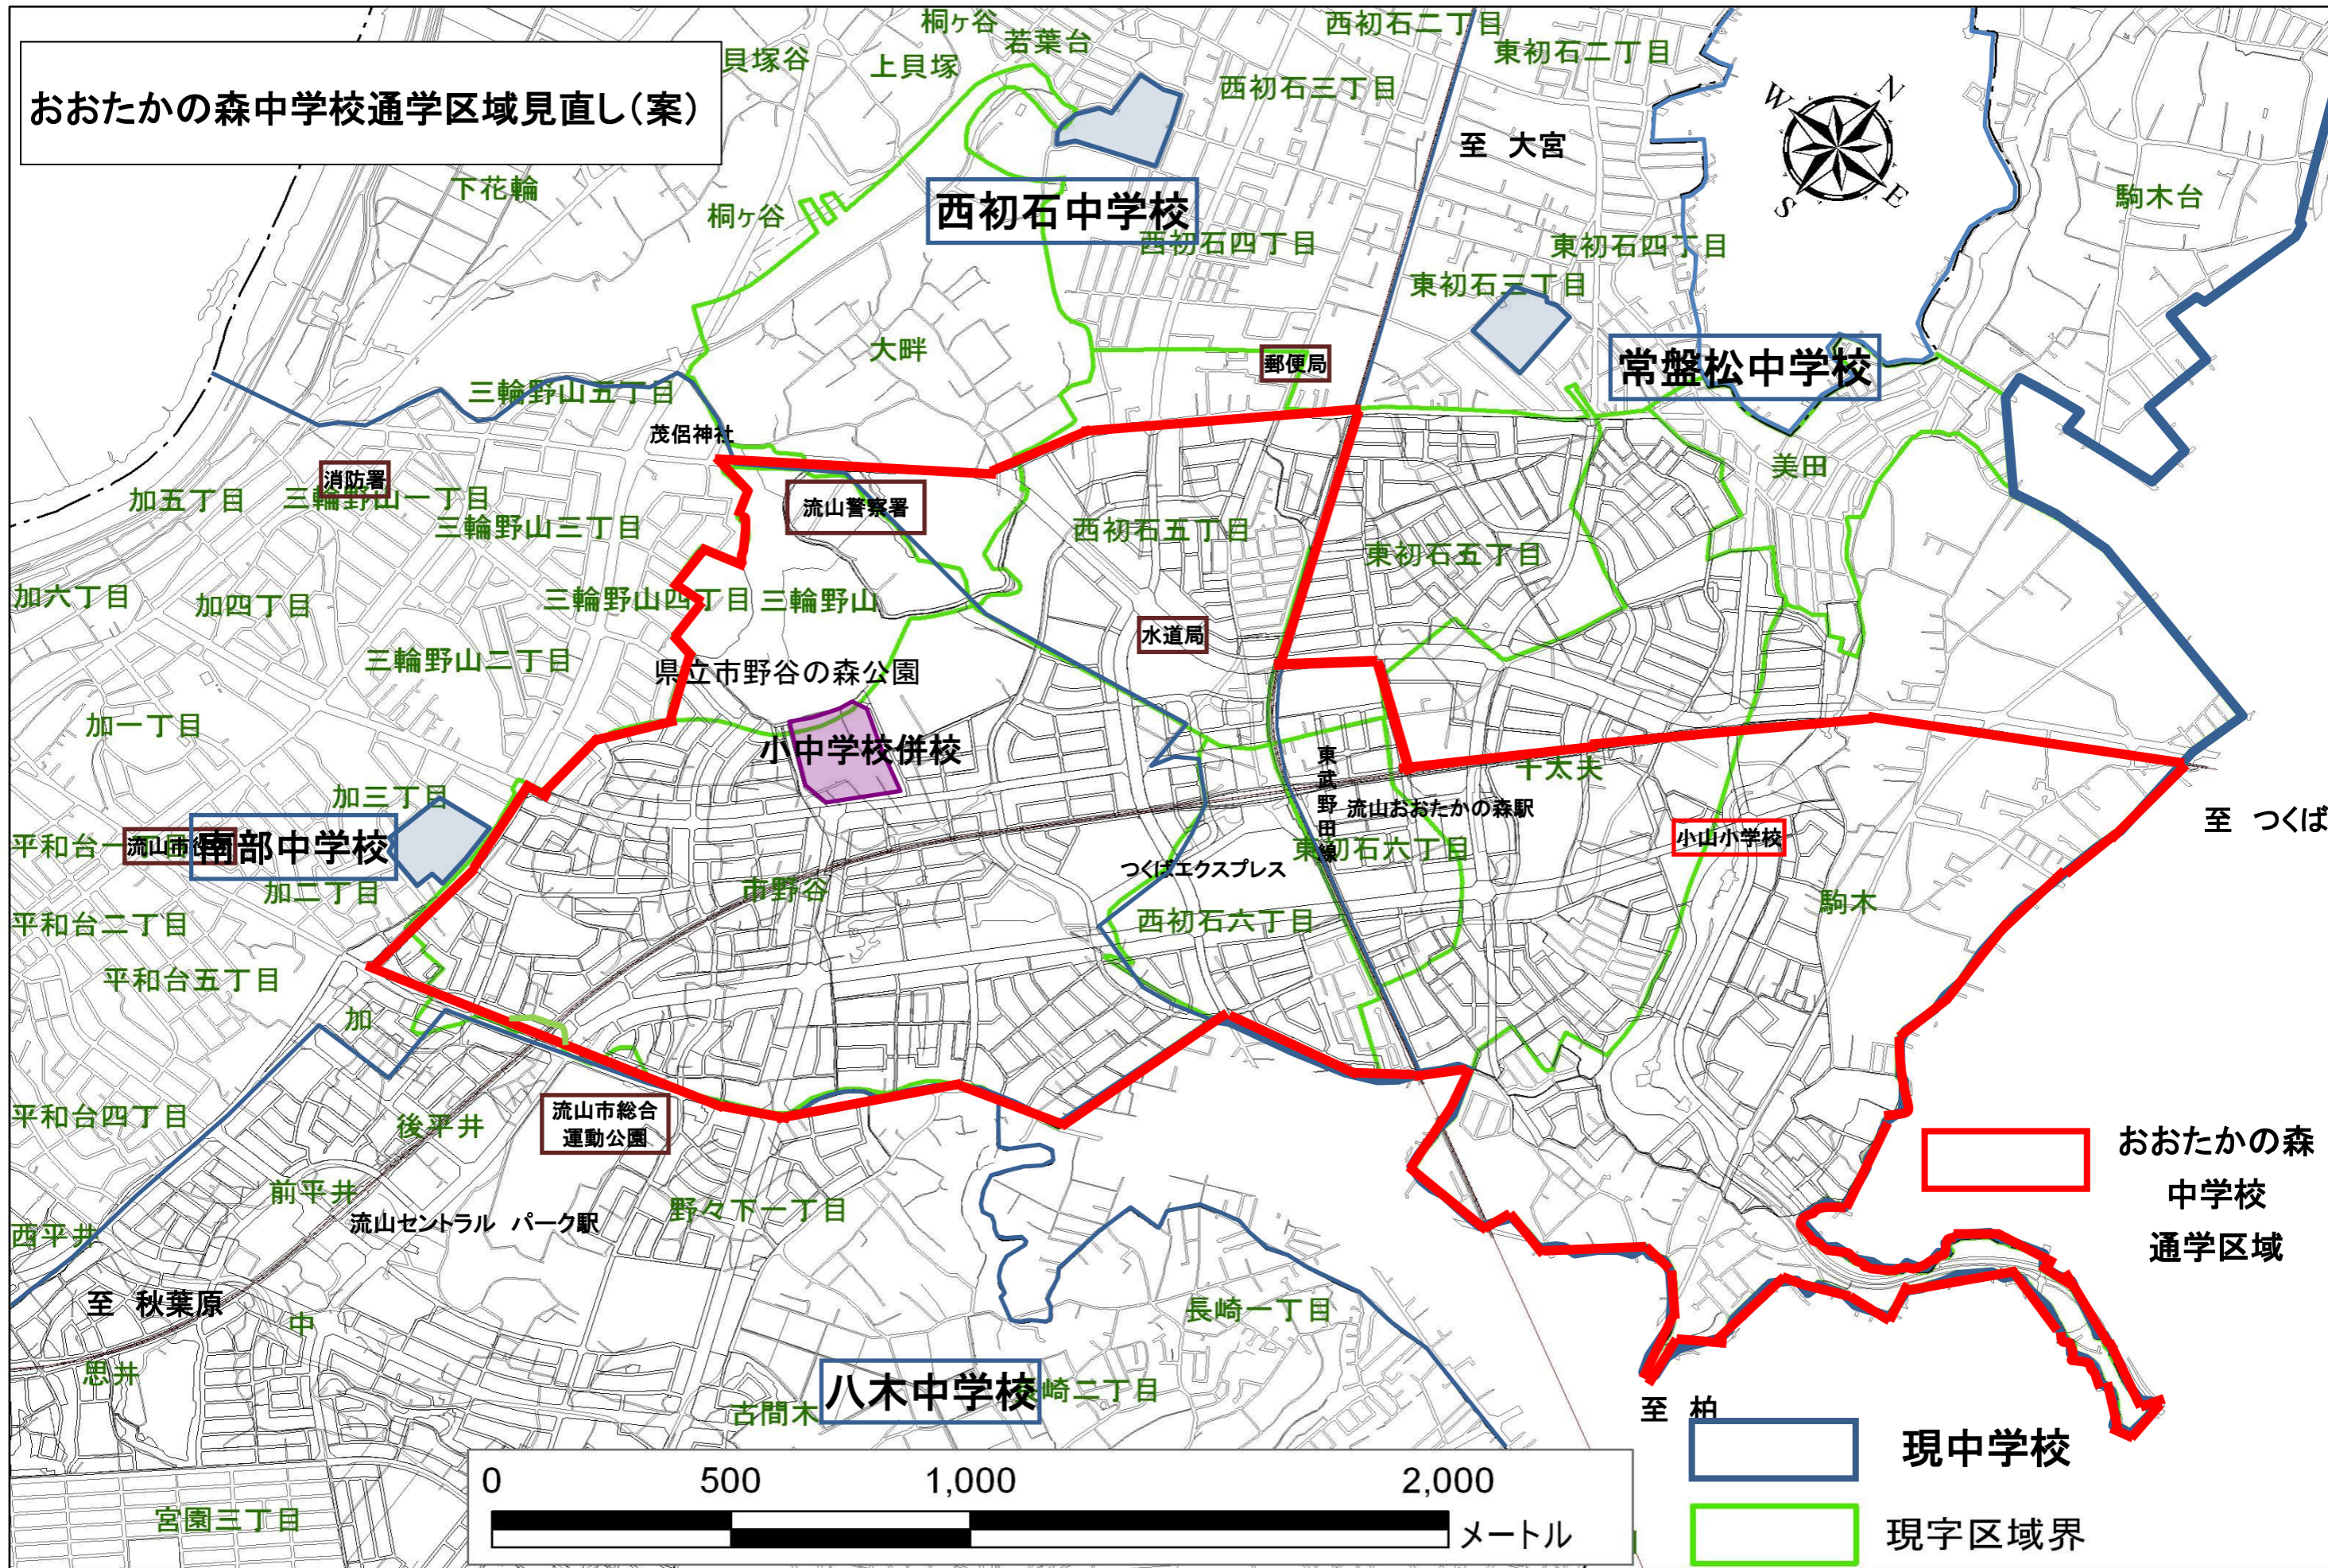

おおたかの森中学校通学区域見直し(案)

おおたかの森
中学校
通学区域

現中学校
現字区域界

0 500 1,000 2,000
メートル