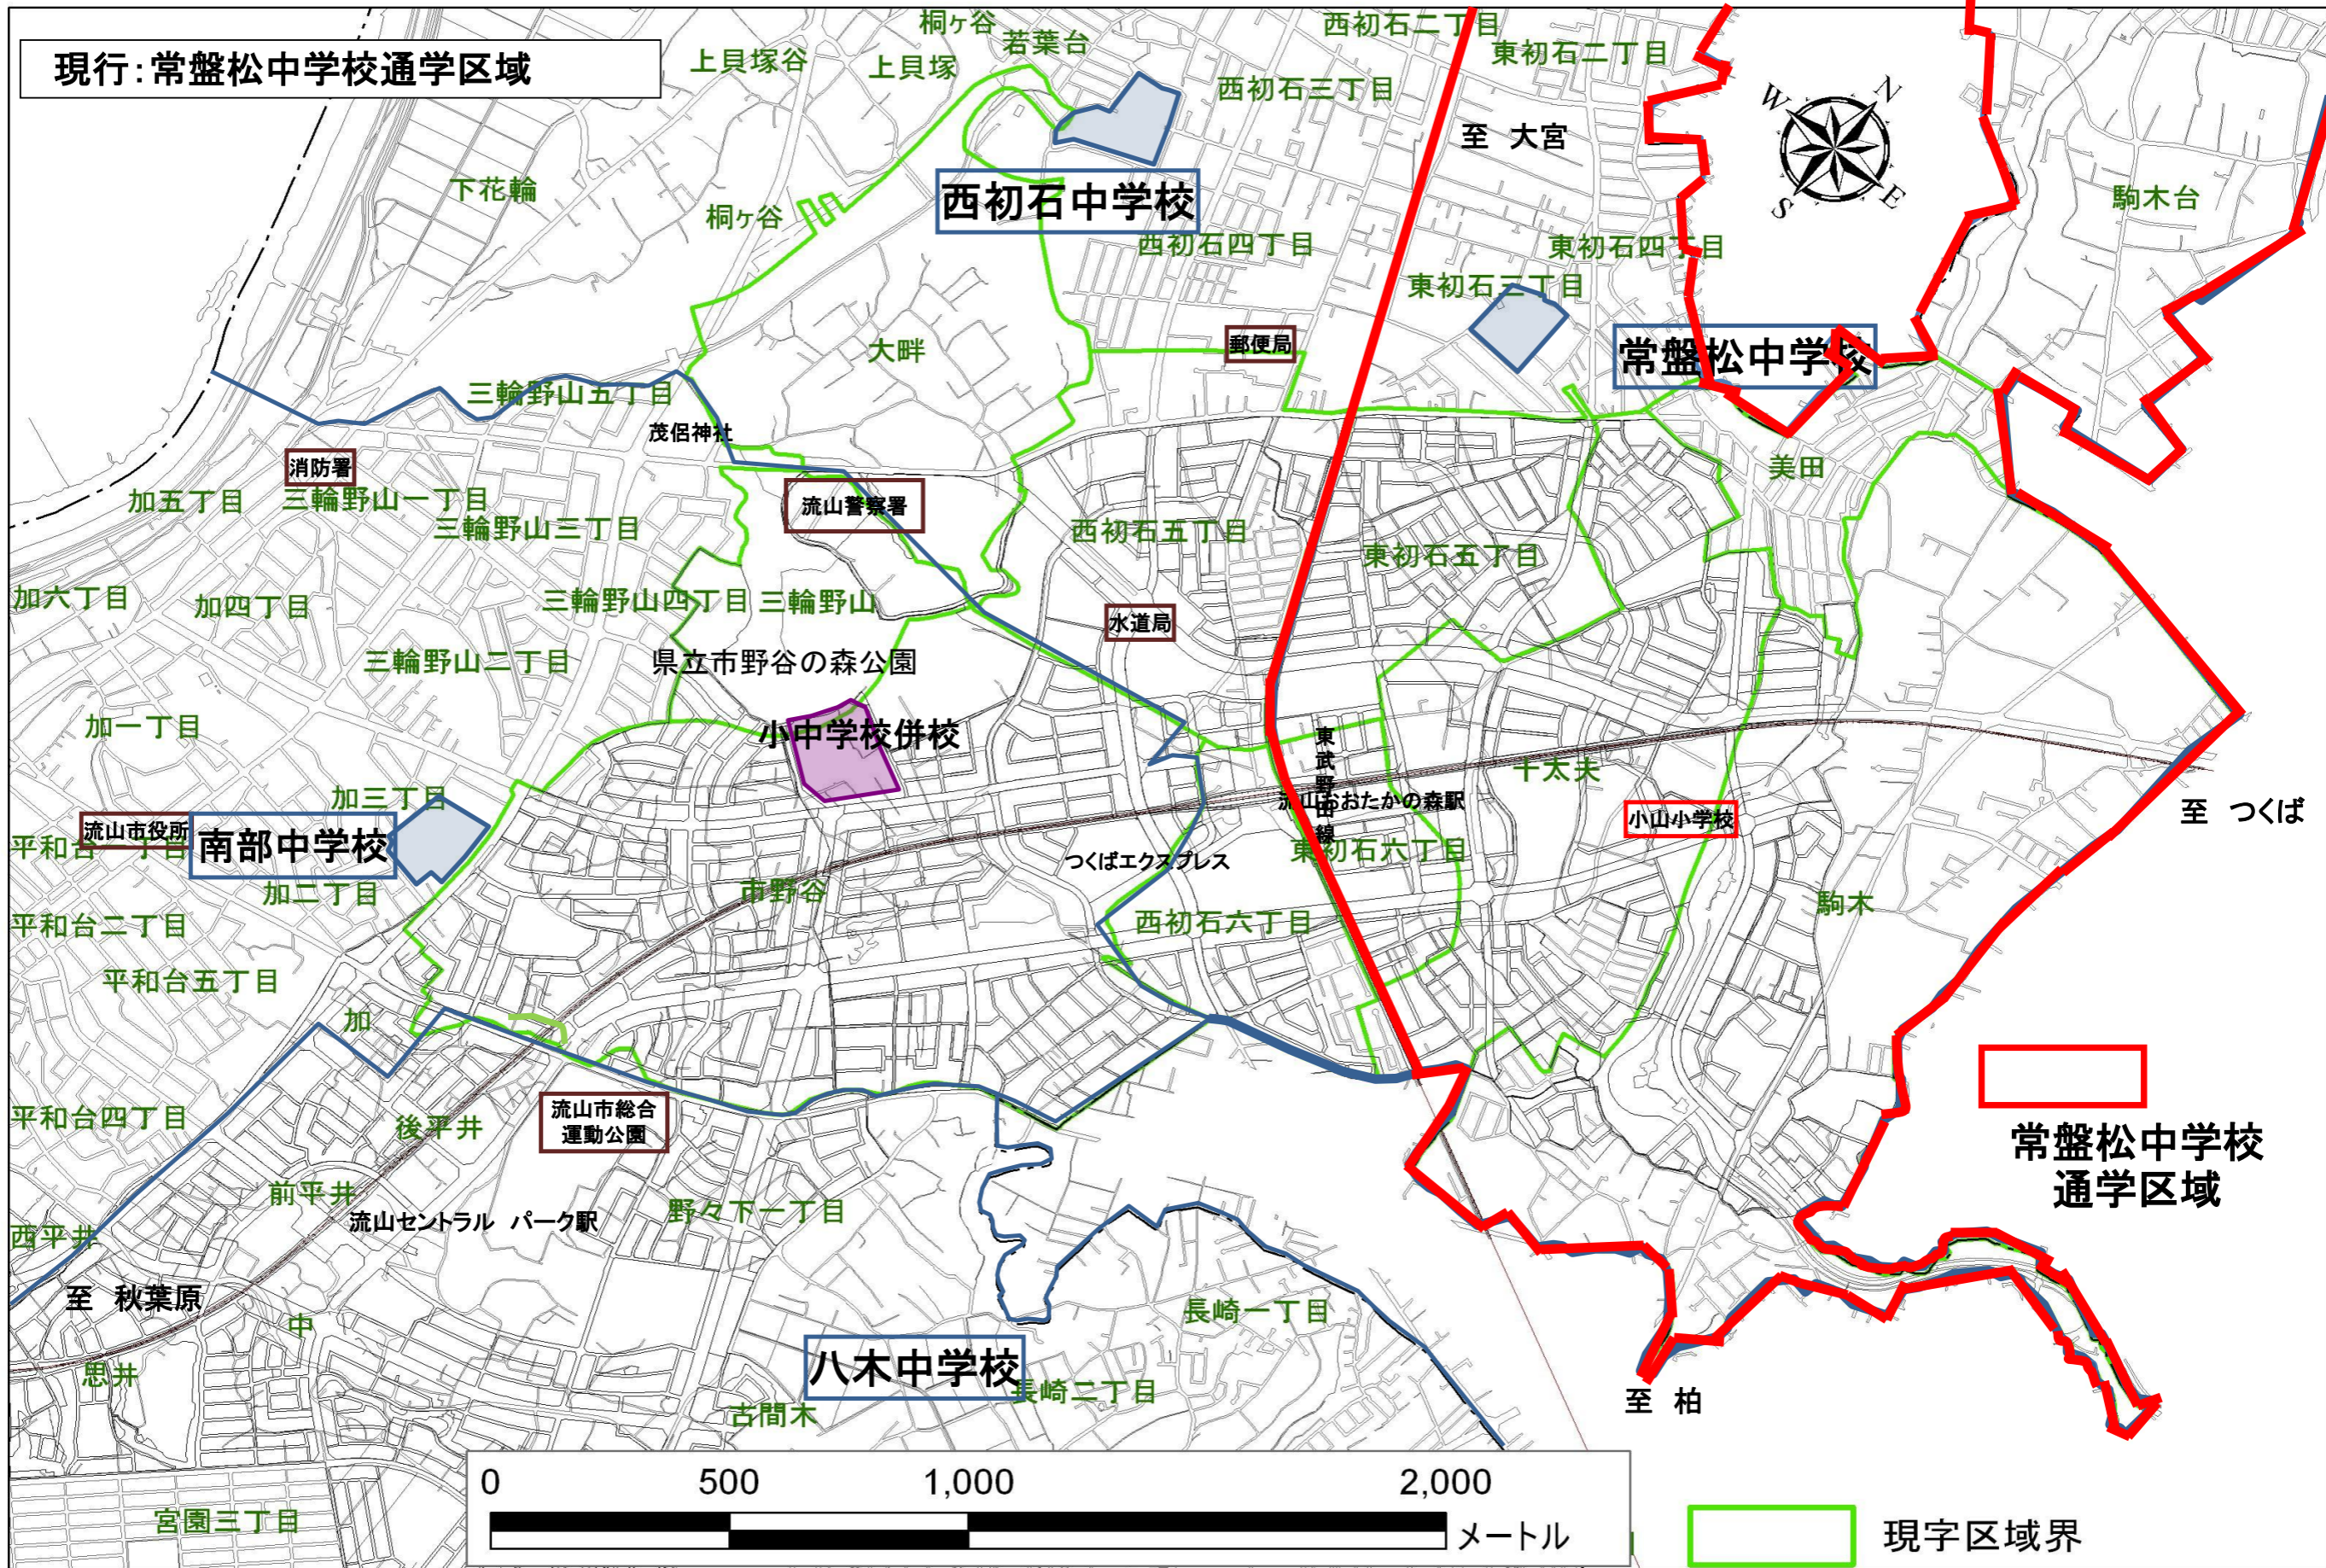

現行:常盤松中学校通学区域

現字区域界