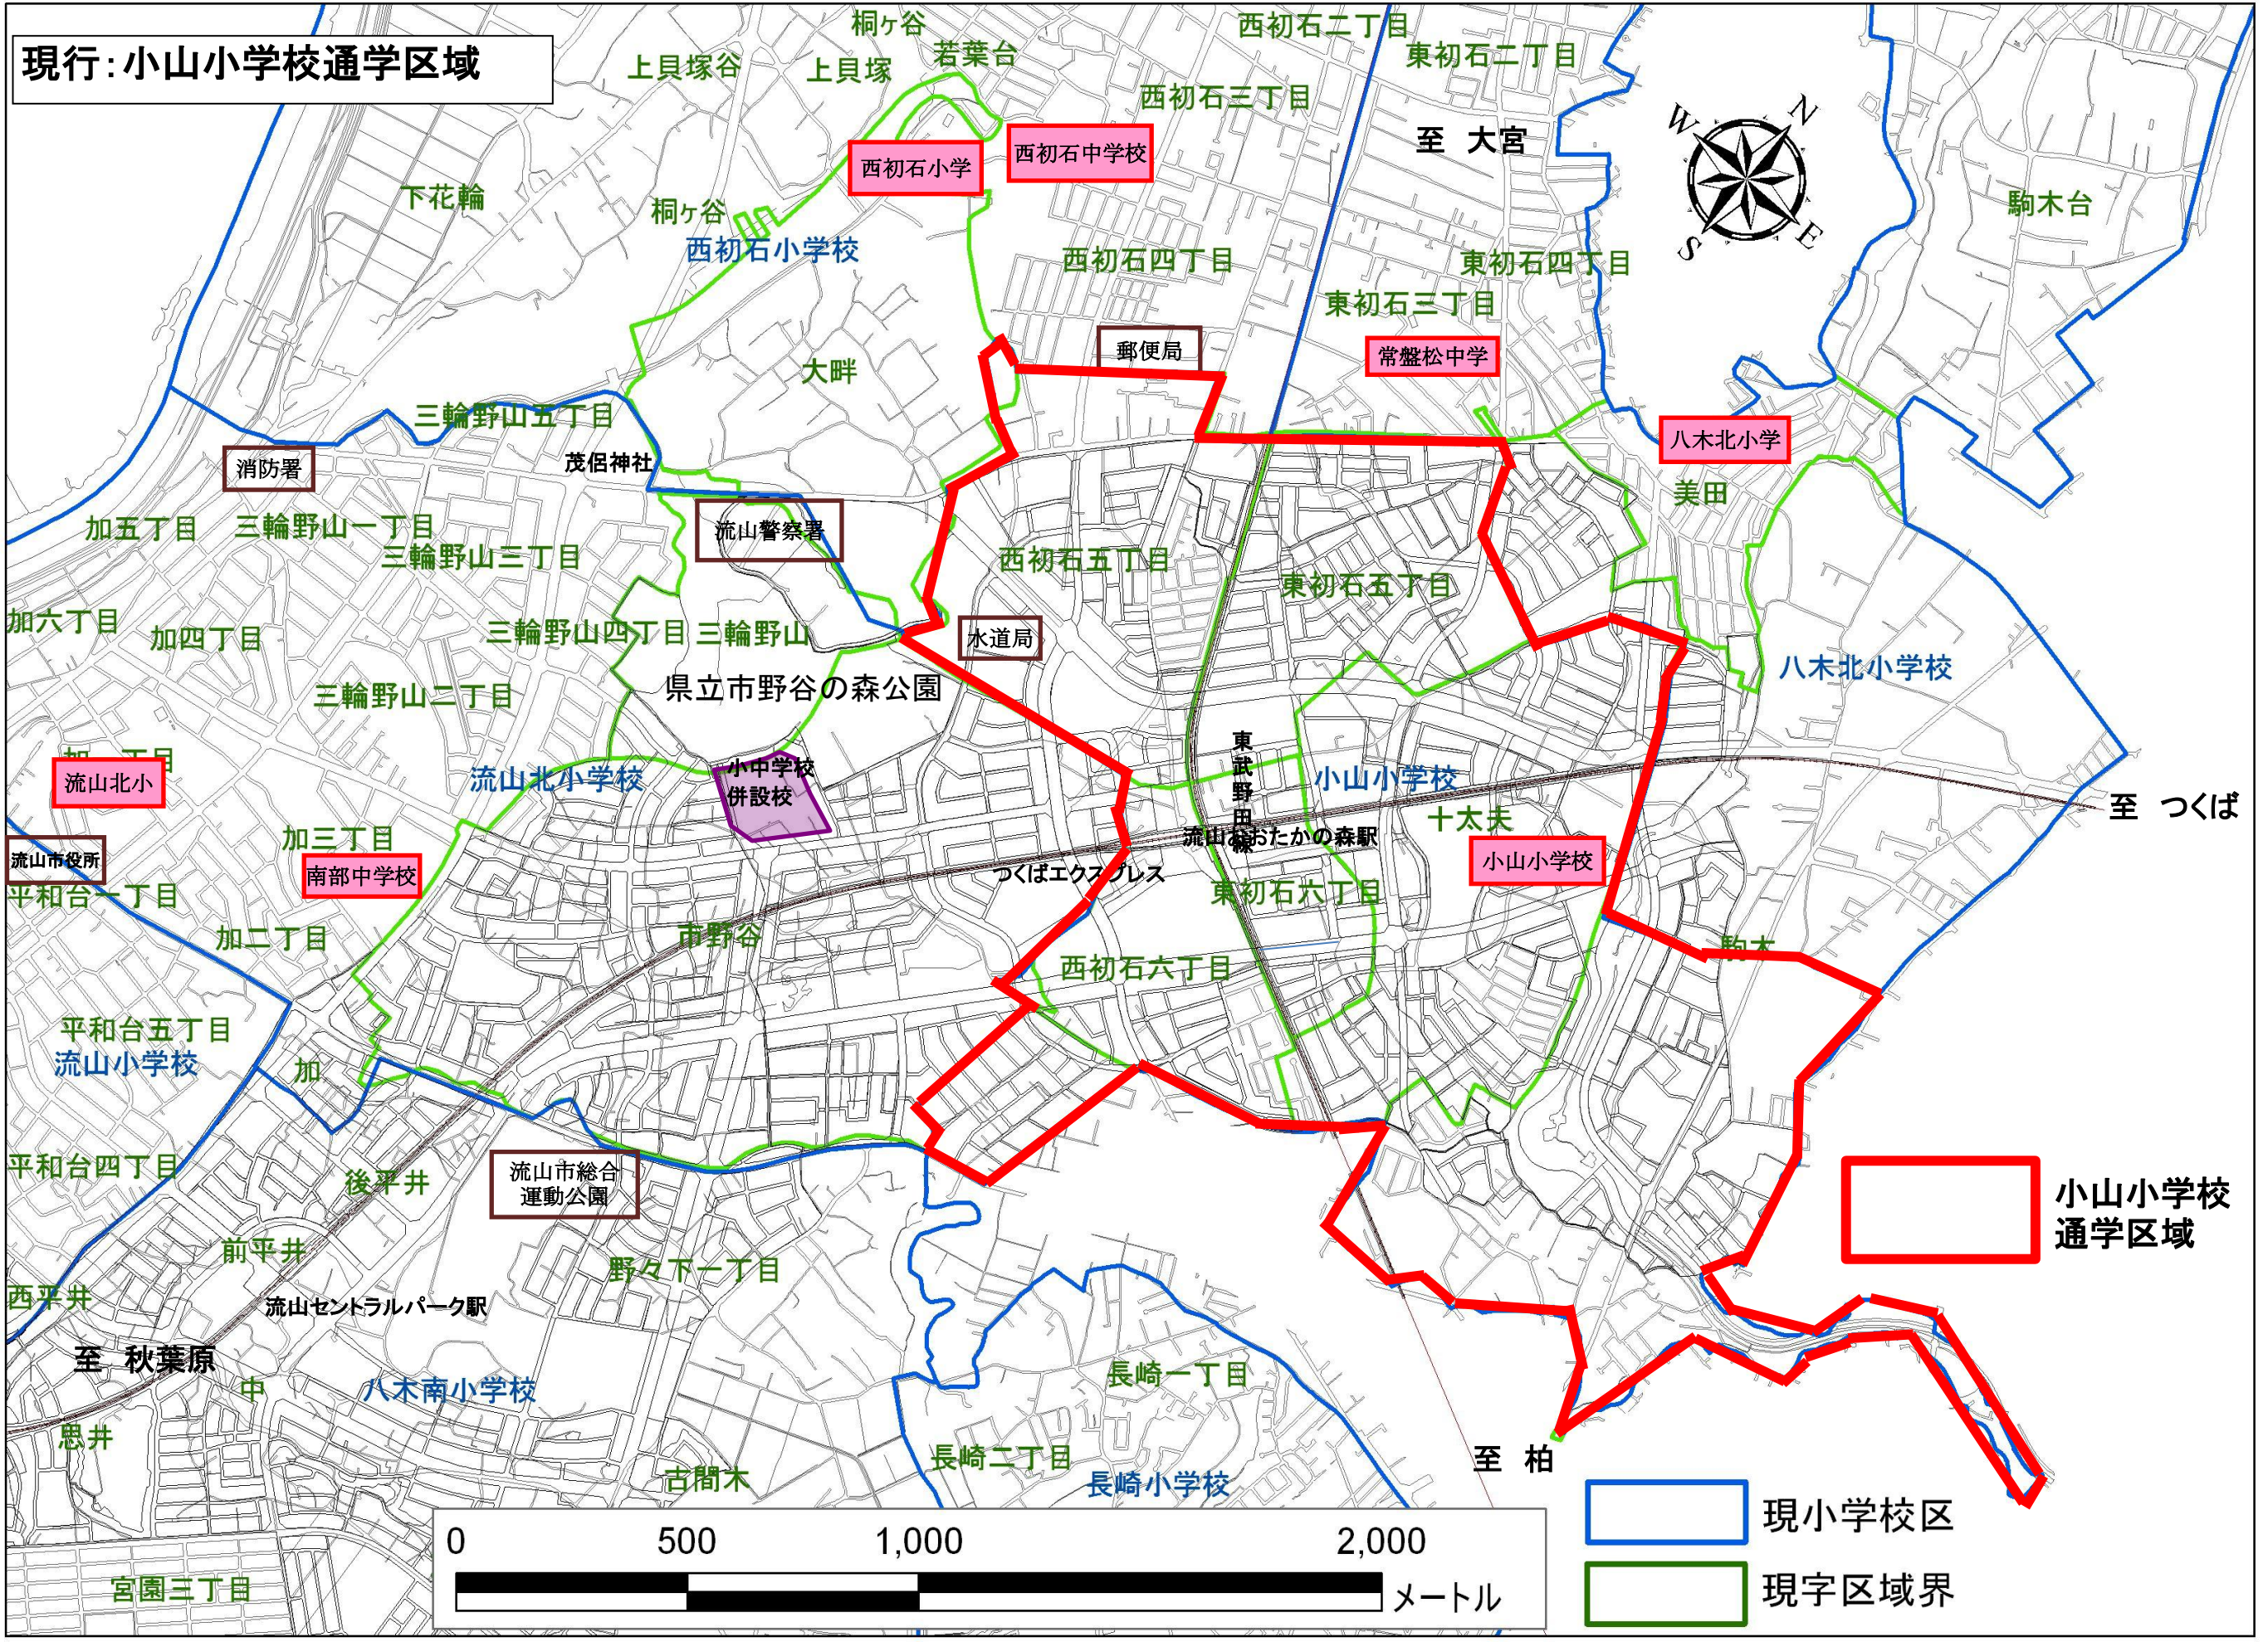

現行：小山小学校通学区域

桐ヶ谷 上貝塚 若葉台 西初石二丁目 東初石二丁目  
 西初石三丁目 西初石四丁目 東初石三丁目 東初石四丁目  
 西初石五丁目 東初石五丁目  
 西初石六丁目 東初石六丁目  
 長崎一丁目 長崎二丁目  
 宮園三丁目

上貝塚谷 桐ヶ谷 西初石小学校 西初石小学 西初石中学校  
 大群 郵便局 常盤松中学  
 消防署 三輪野山五丁目 茂侶神社 流山警察署 水道局  
 加五丁目 三輪野山一丁目 三輪野山三丁目 三輪野山四丁目 三輪野山  
 加六丁目 加四丁目 加三丁目 加二丁目 加一丁目  
 流山北小 流山北小学校 小中学校併設校 小山小学校 小山小学校  
 流山市役所 南部中学校 市野谷 つくばエクスプレス 東武野田線 流山線 十太夫 駒木  
 平和台五丁目 流山小学校 流山市総合運動公園 野々下一丁目  
 西平井 後平井 前平井 流山セントラルパーク駅 八木南小学校  
 至秋葉原 至大宮 至つくば 至柏

駒木台 八木北小学 八木北小学校  
 流山市総合運動公園  
 長崎小学校  
 現小学校区  
 現字区域界  
 小山小学校通学区域