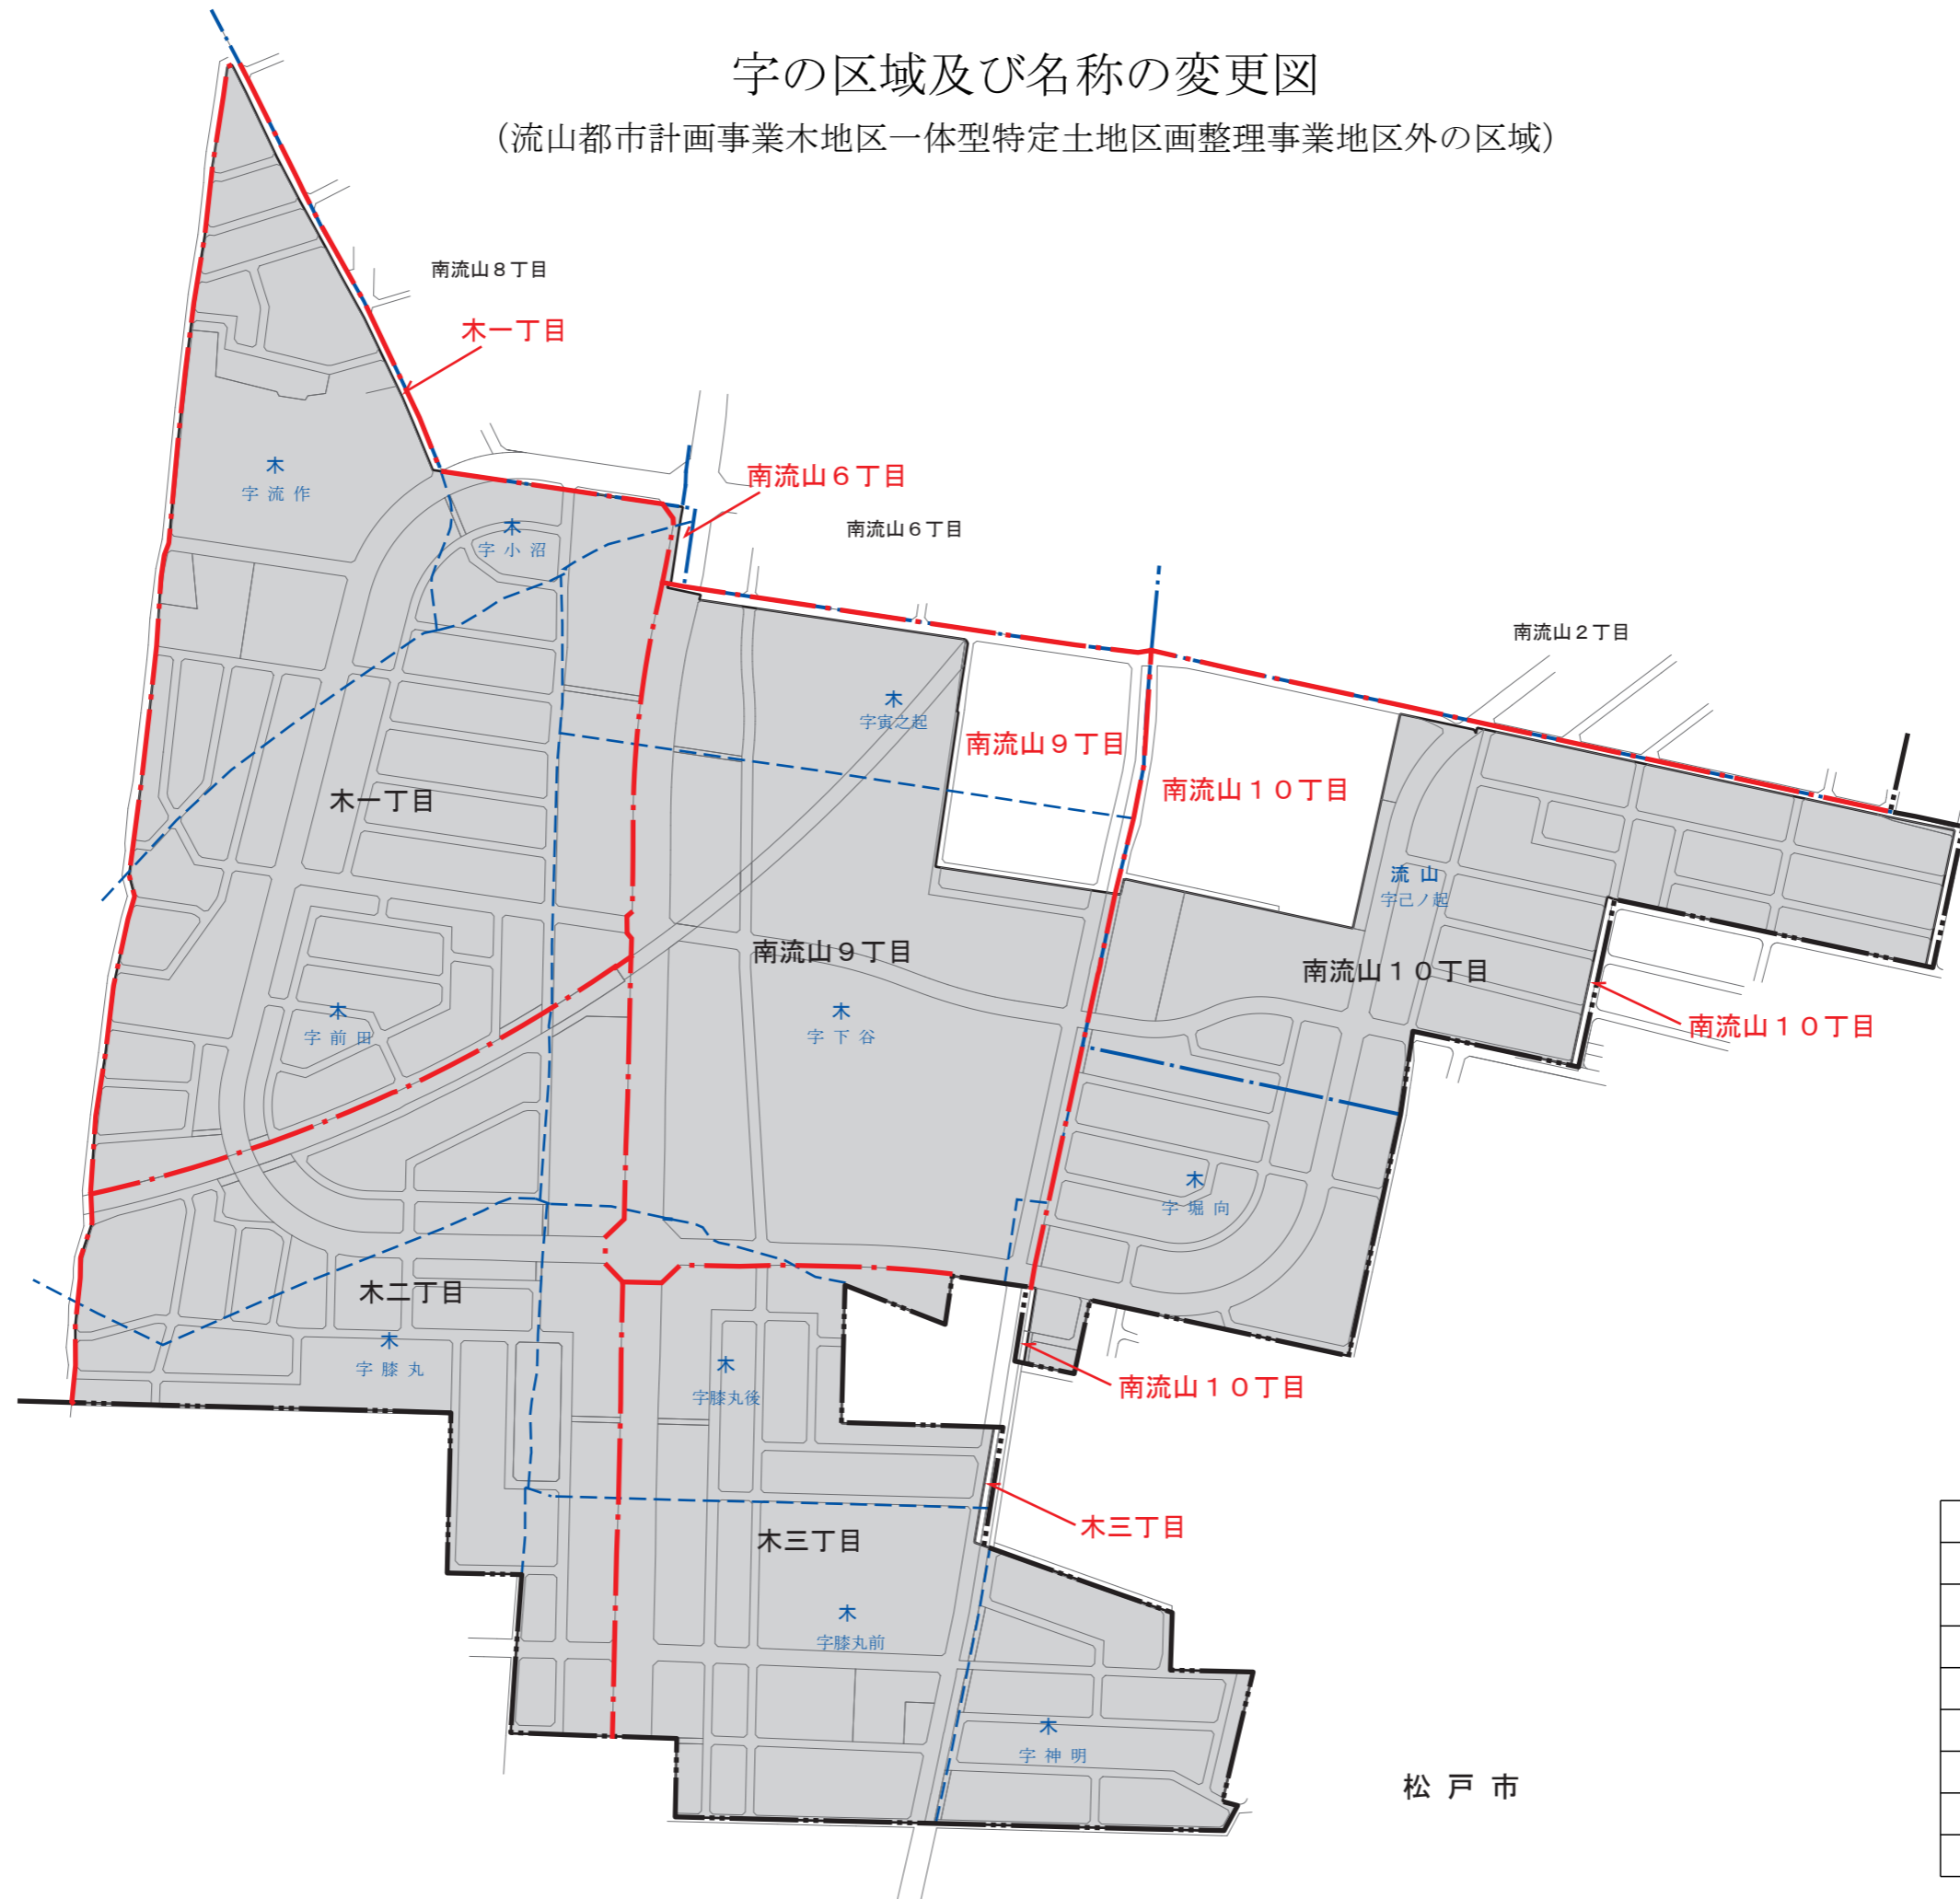

字の区域及び名称の変更図

(流山都市計画事業木地区一体型特定土地区画整理事業地区外の区域)

凡 例	
新大字界	— · — · —
新大字名	木一丁目
行政界	— · · —
旧大字界	— · — · —
旧小字界	- - - - -
旧大字名	木
旧小字名	字寅之起
区域外	■

松戸市