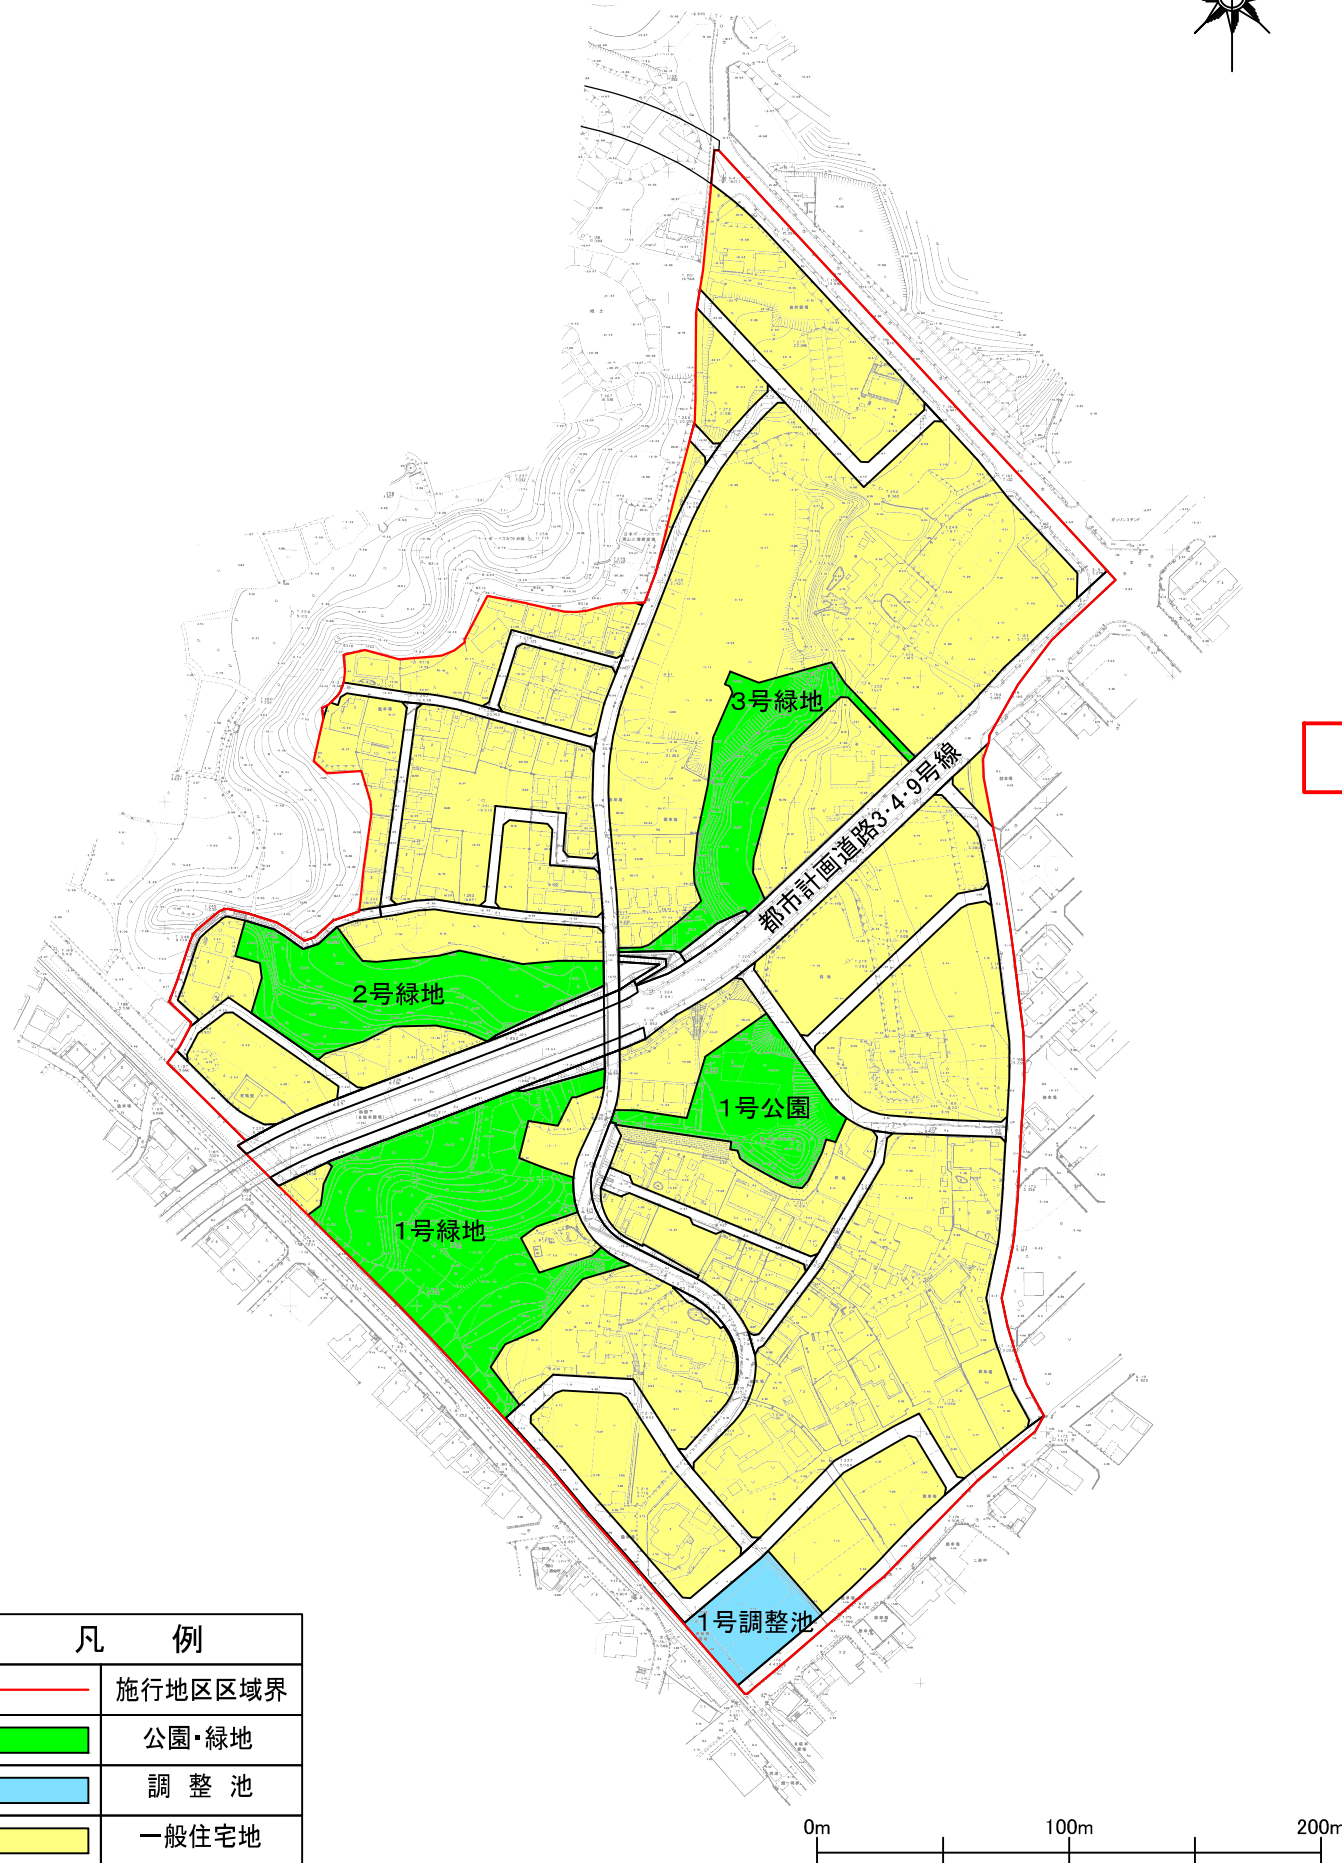

土地利用計画図

凡 例	
	施行地区区域界
	公園・緑地
	調整池
	一般住宅地

土地利用計画図(変更案)

凡 例	
	施行地区区域界
	公園・緑地
	調整池
	一般住宅地