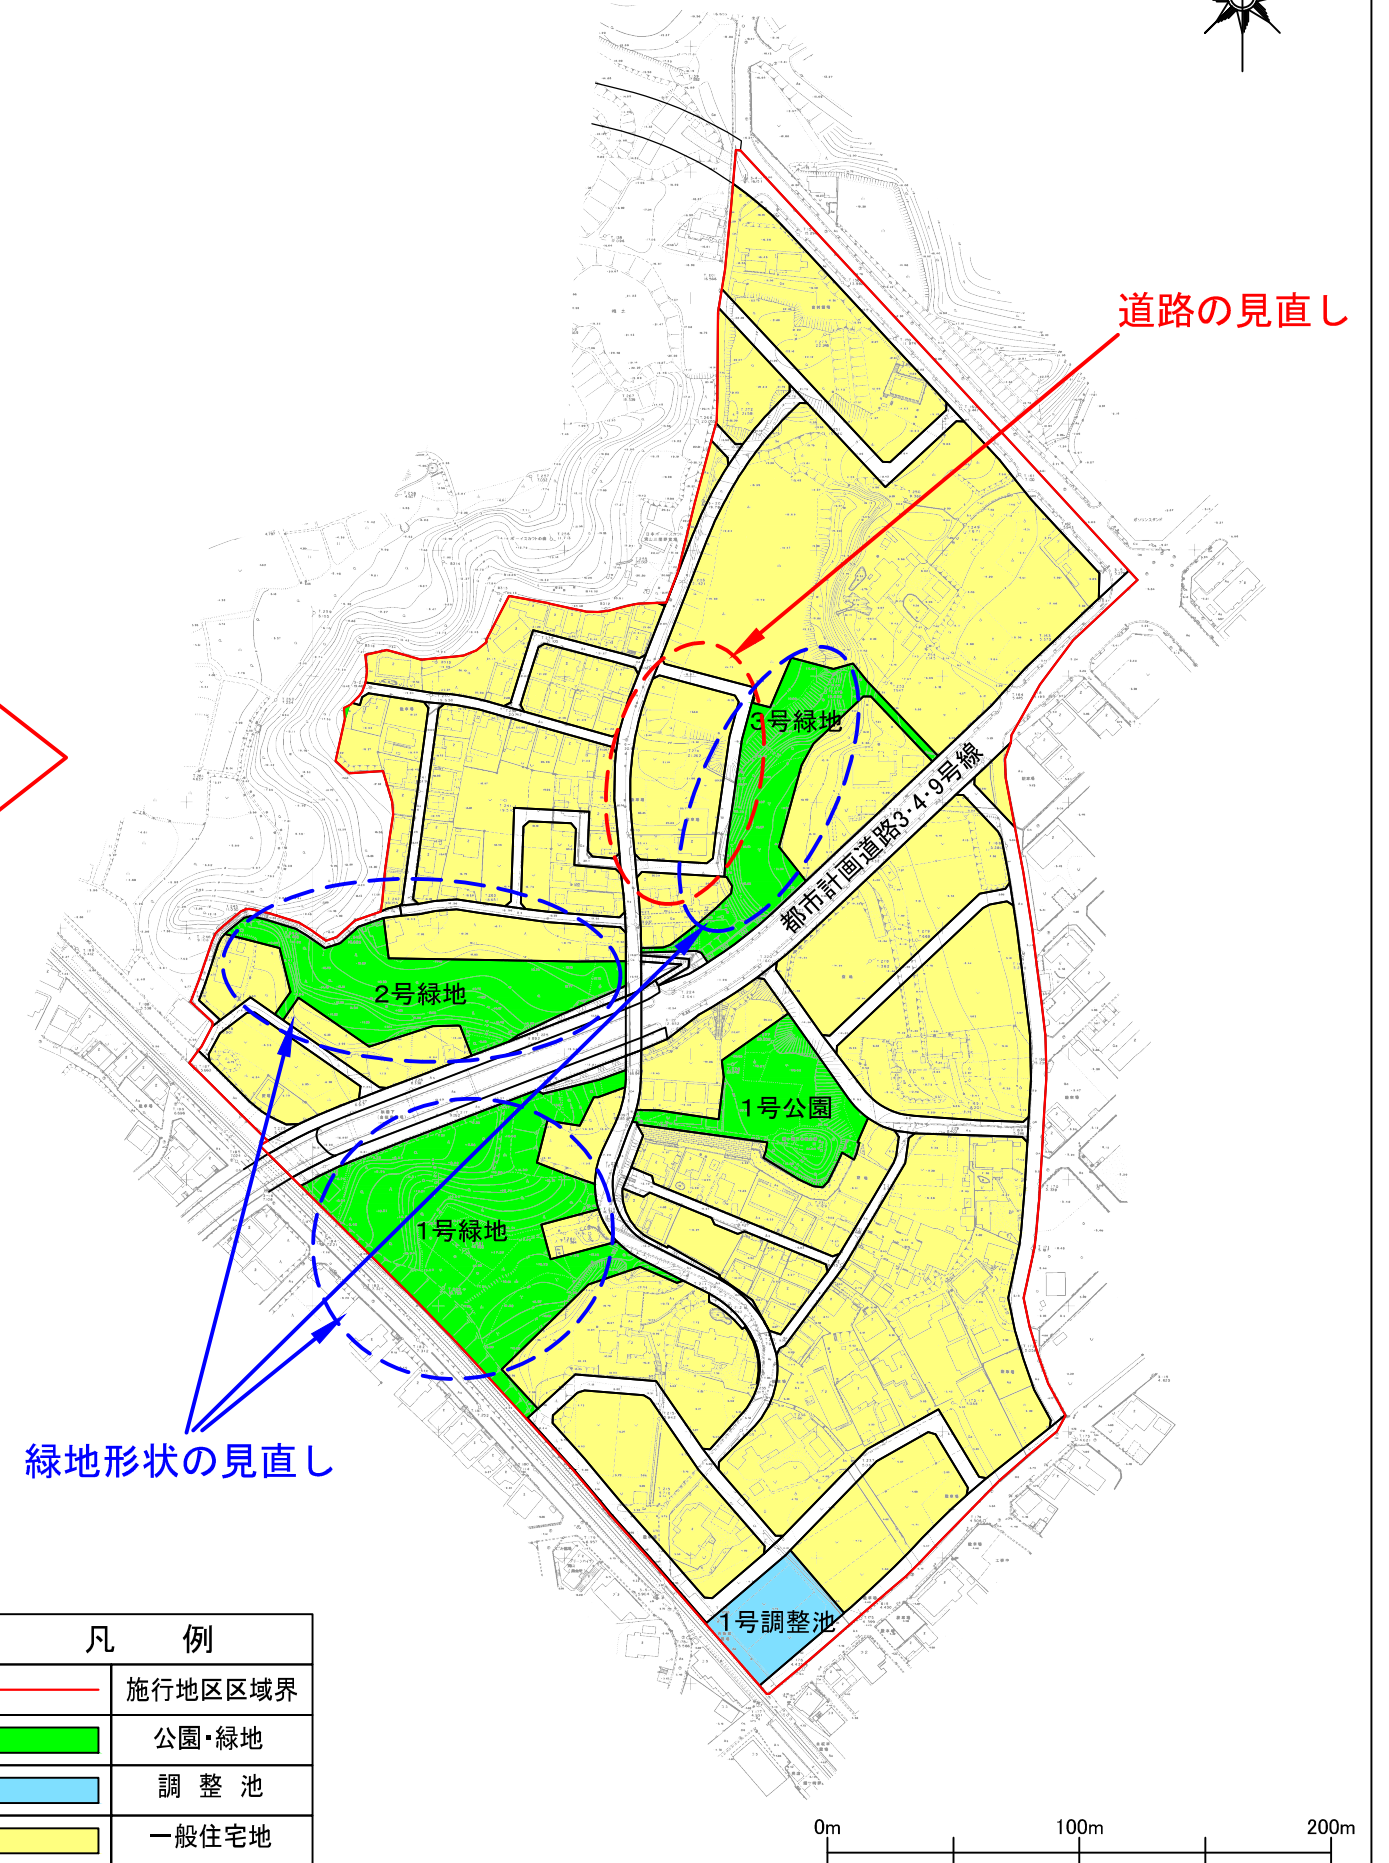

土地利用計画図

凡 例	
	施行地区区域界
	公園・緑地
	調整池
	一般住宅地

土地利用計画図(変更案)

凡 例	
	施行地区区域界
	公園・緑地
	調整池
	一般住宅地