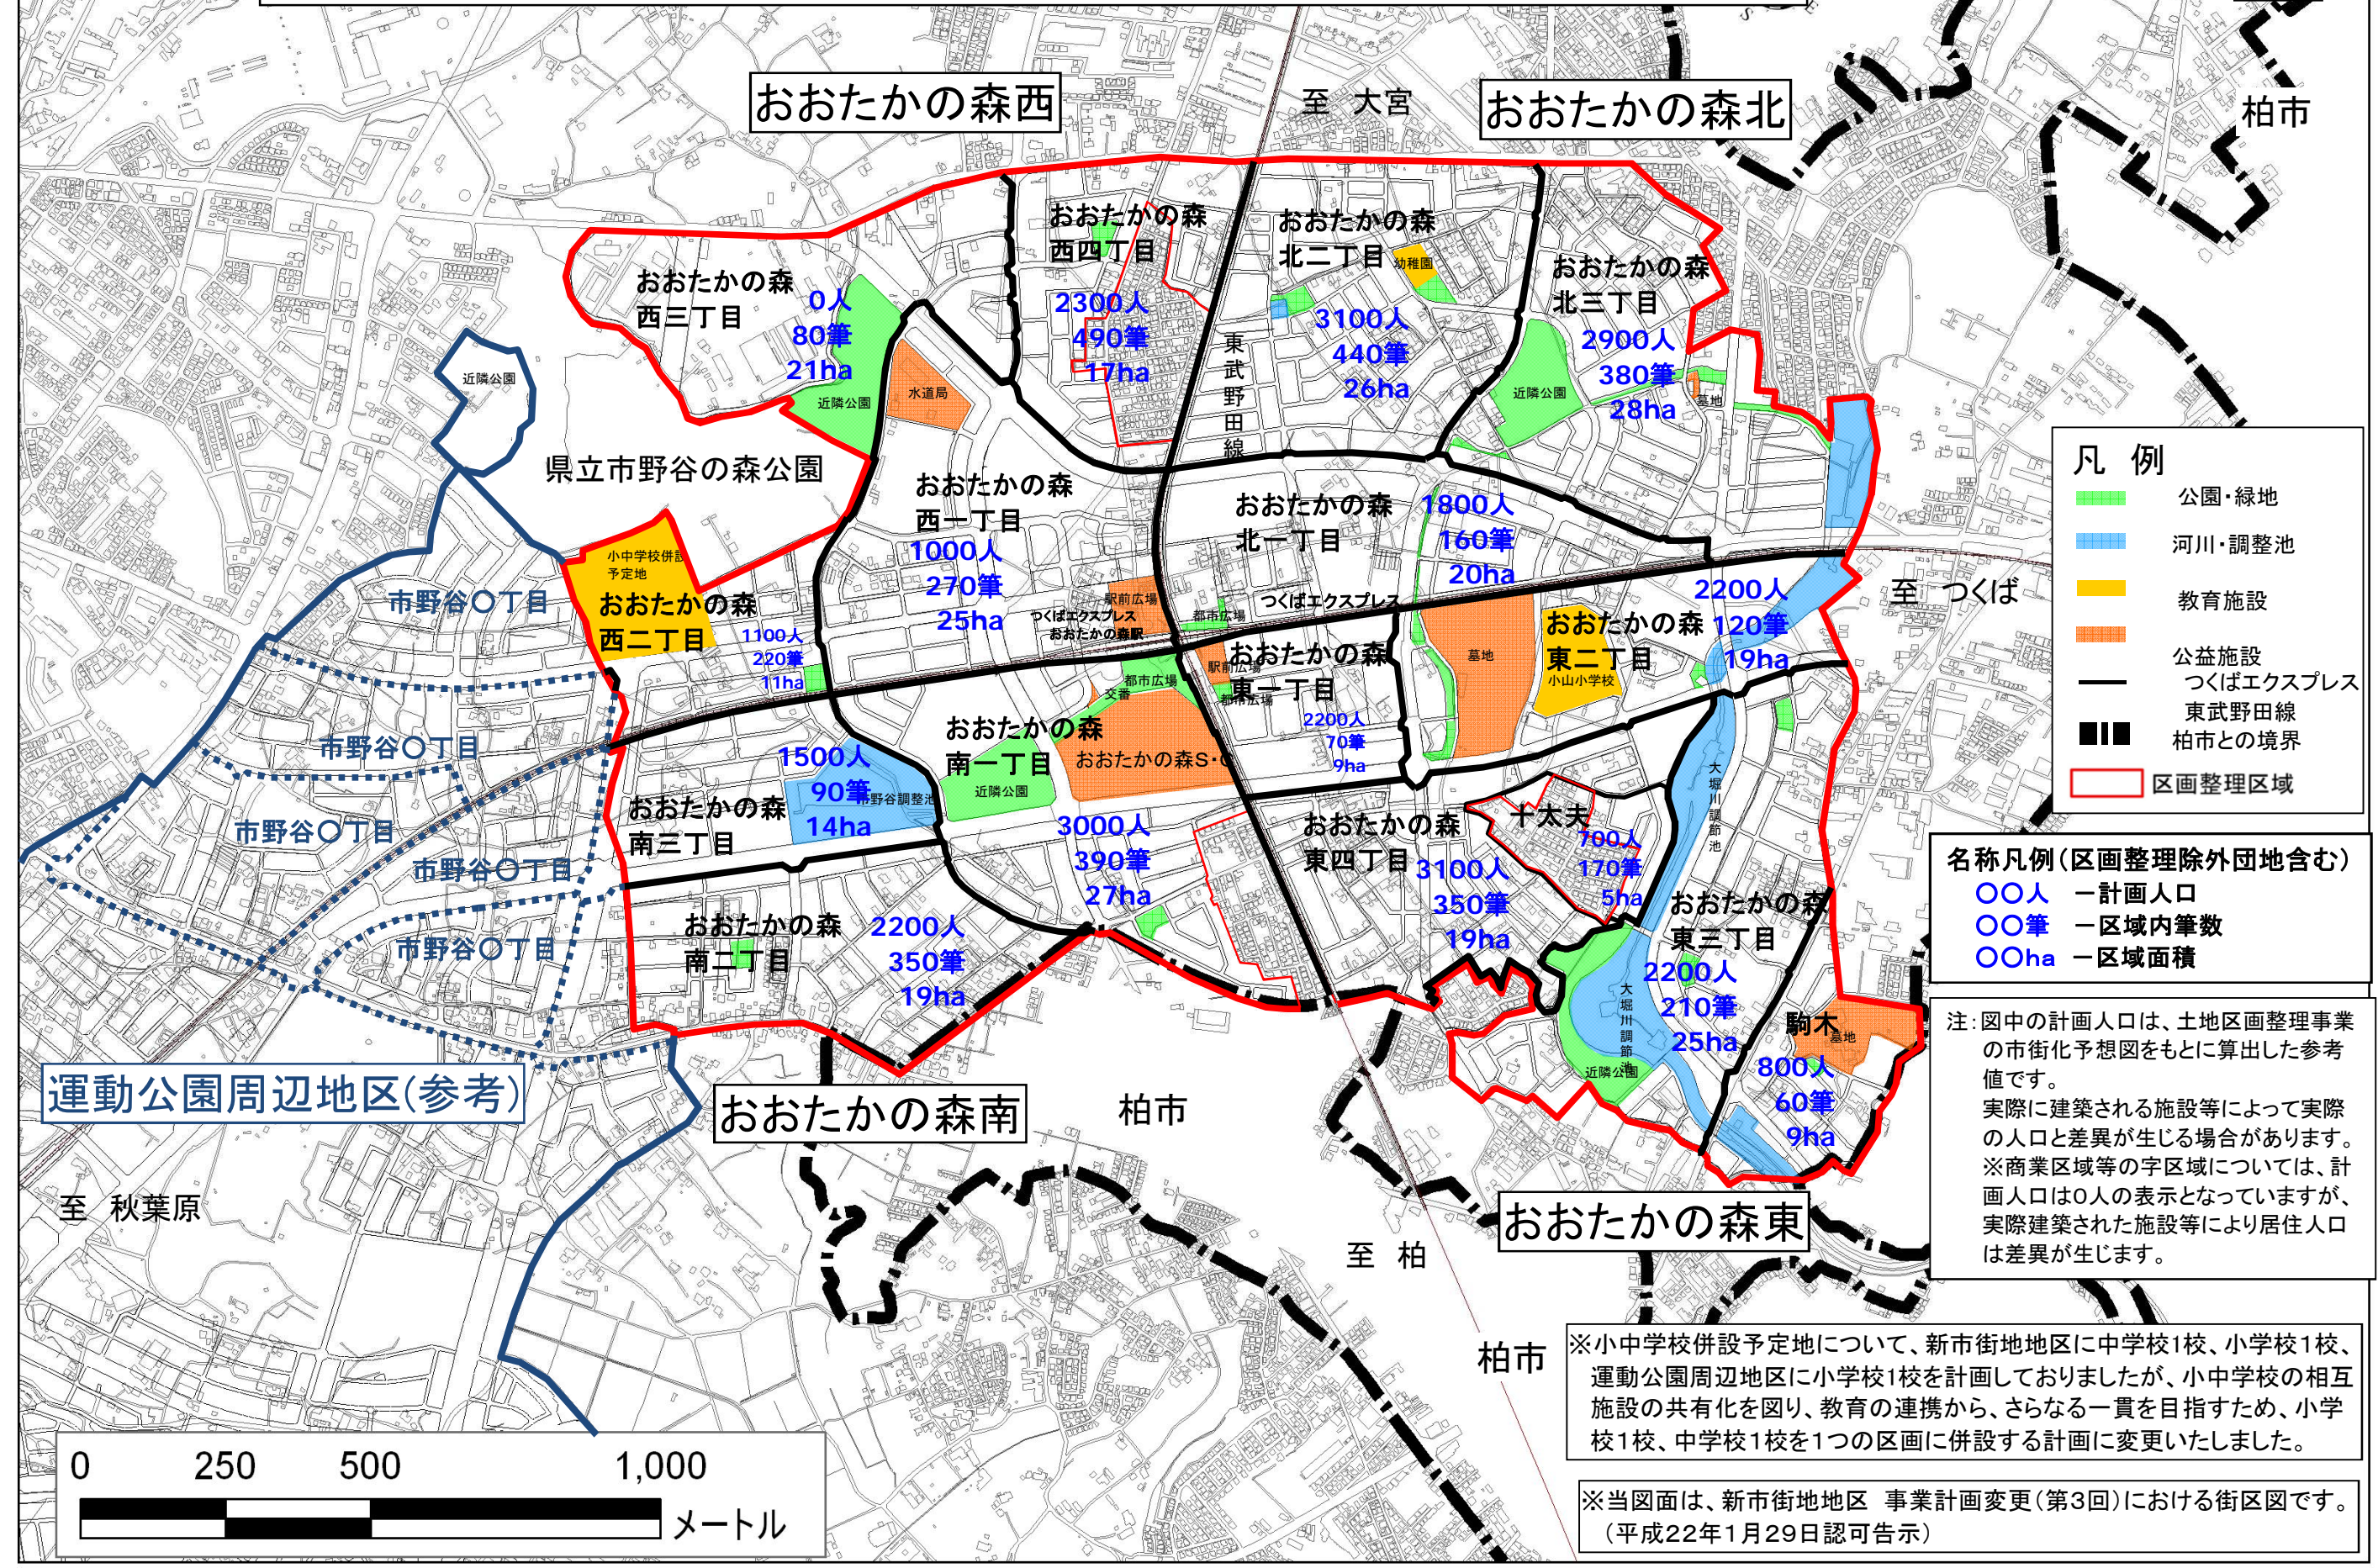

新市街地地区字区域及び名称変更(案)

流山市行政区域制度審議会資料
H23.7

運動公園周辺地区(参考)