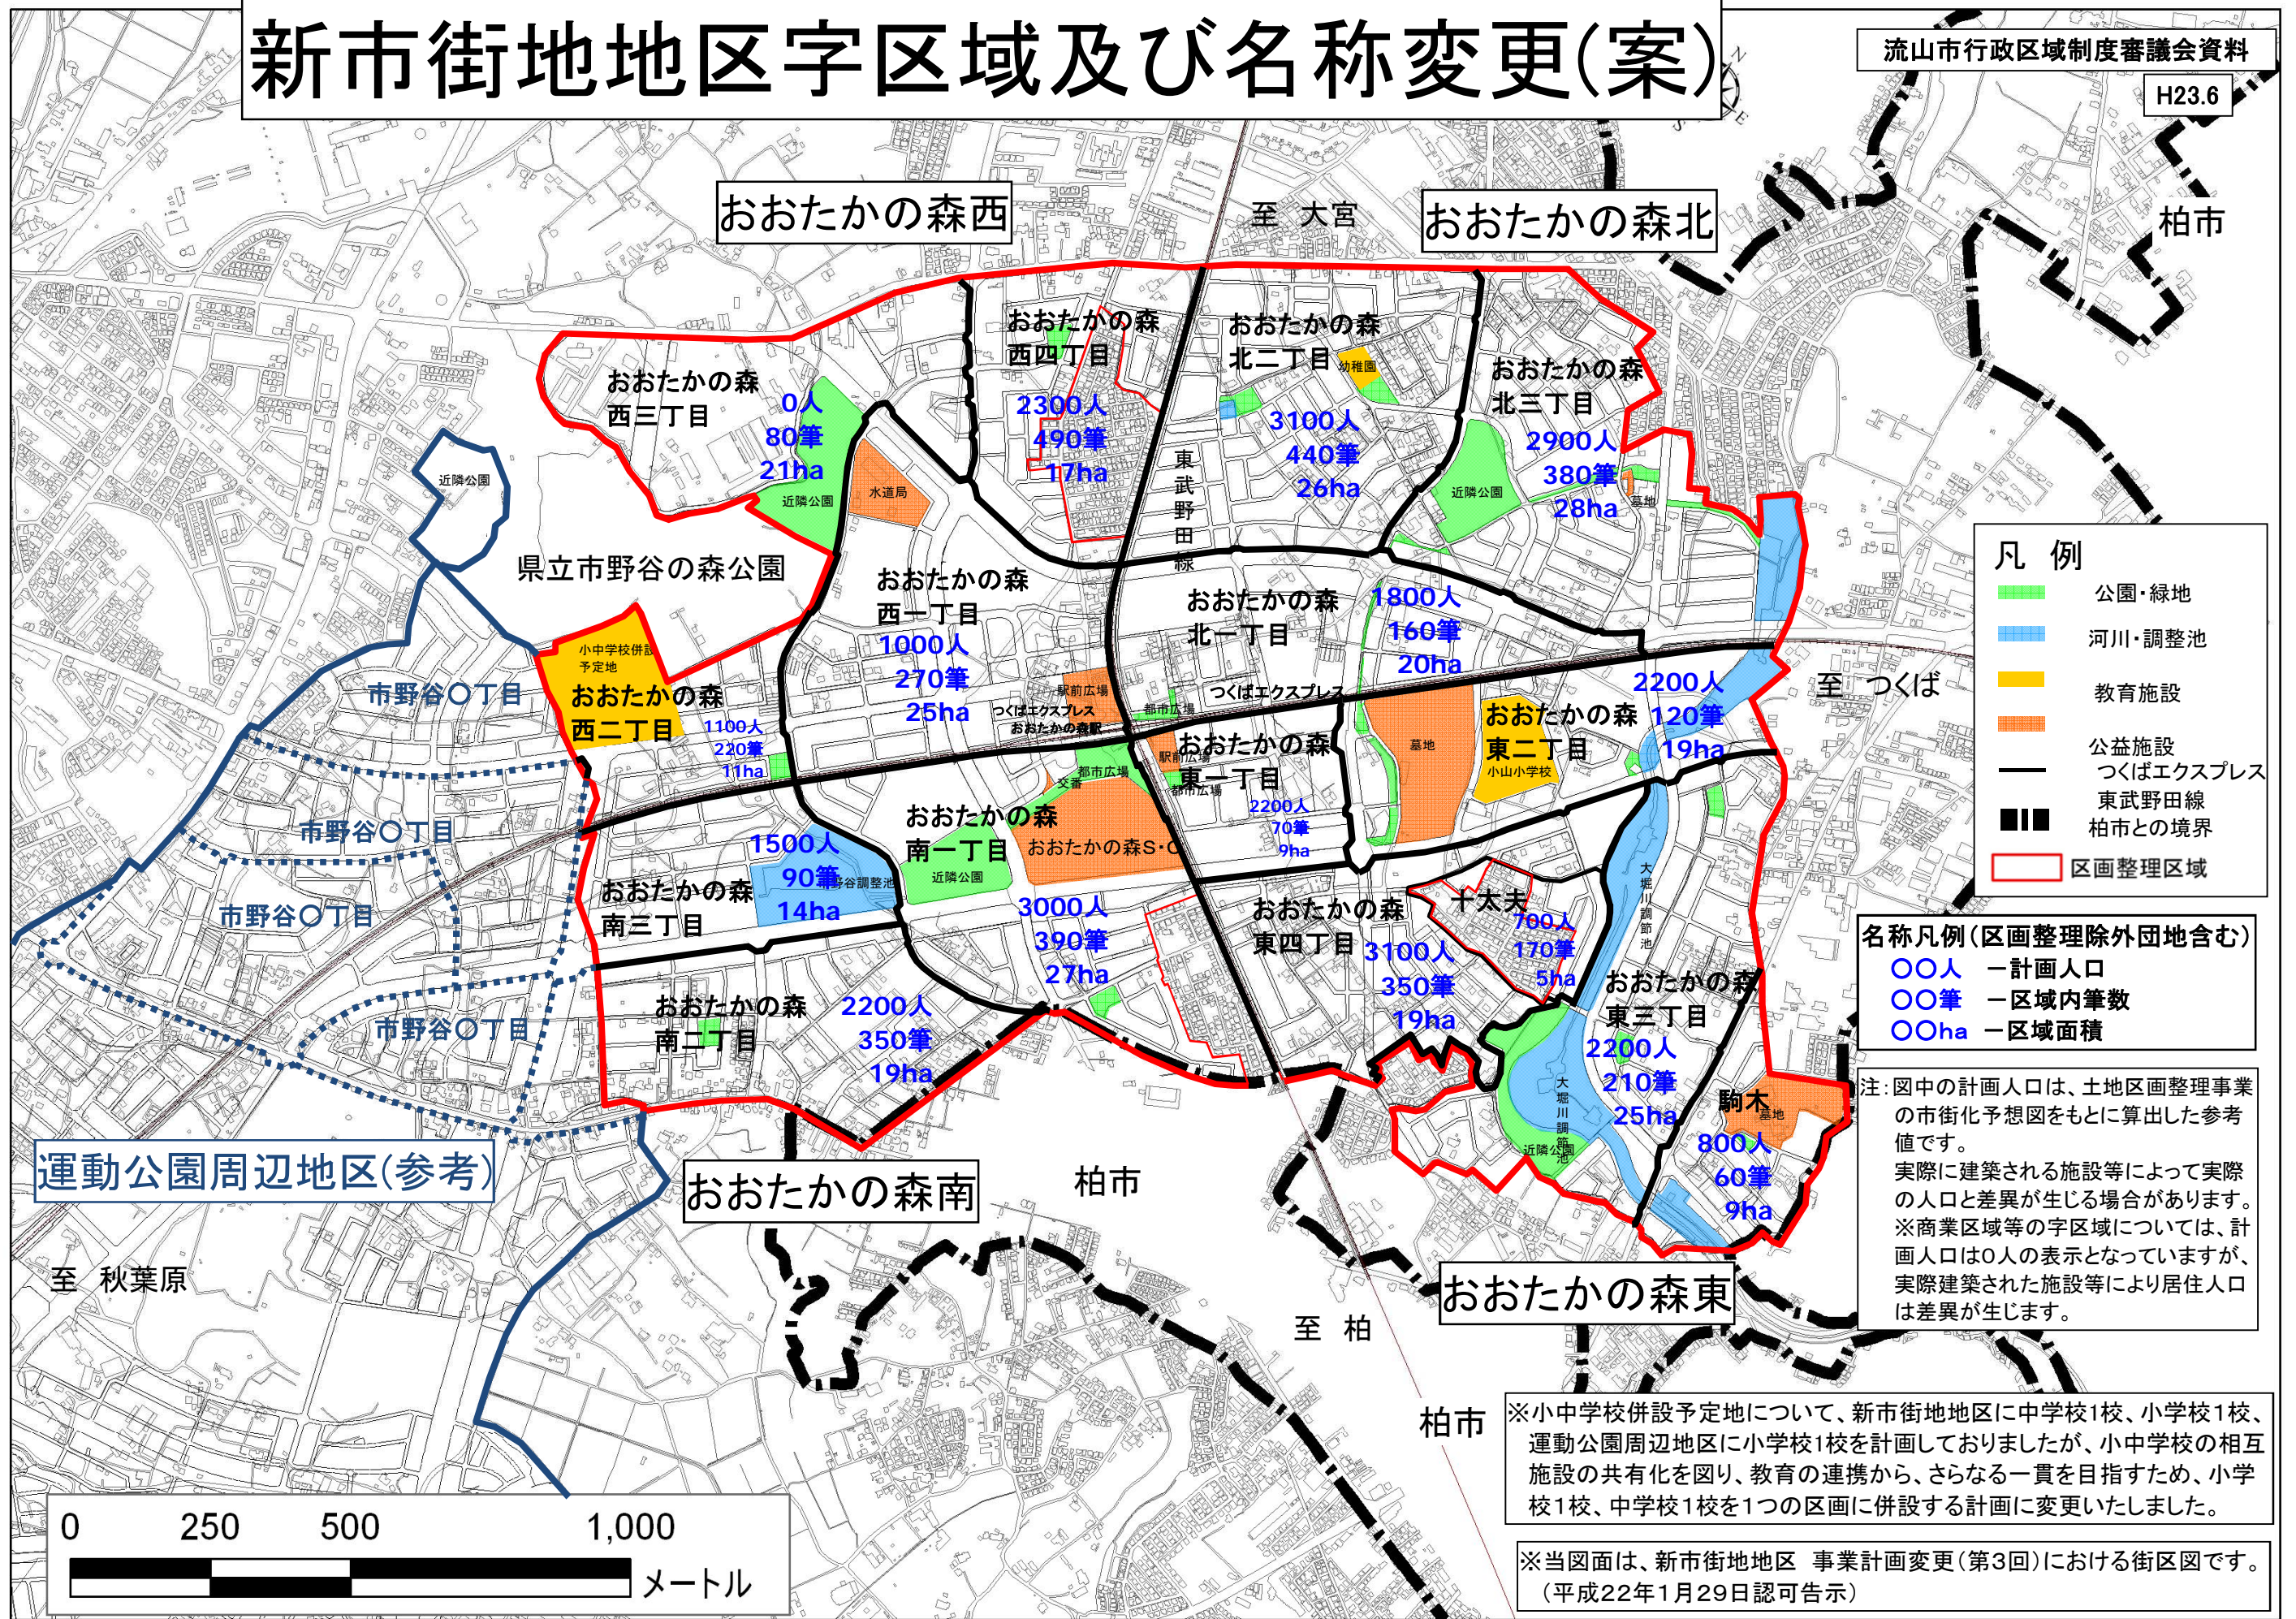

新市街地地区字区域及び名称変更(案)

流山市行政区域制度審議会資料

H23.6

おおたかの森西

おおたかの森北

おおたかの森南

おおたかの森東

運動公園周辺地区(参考)