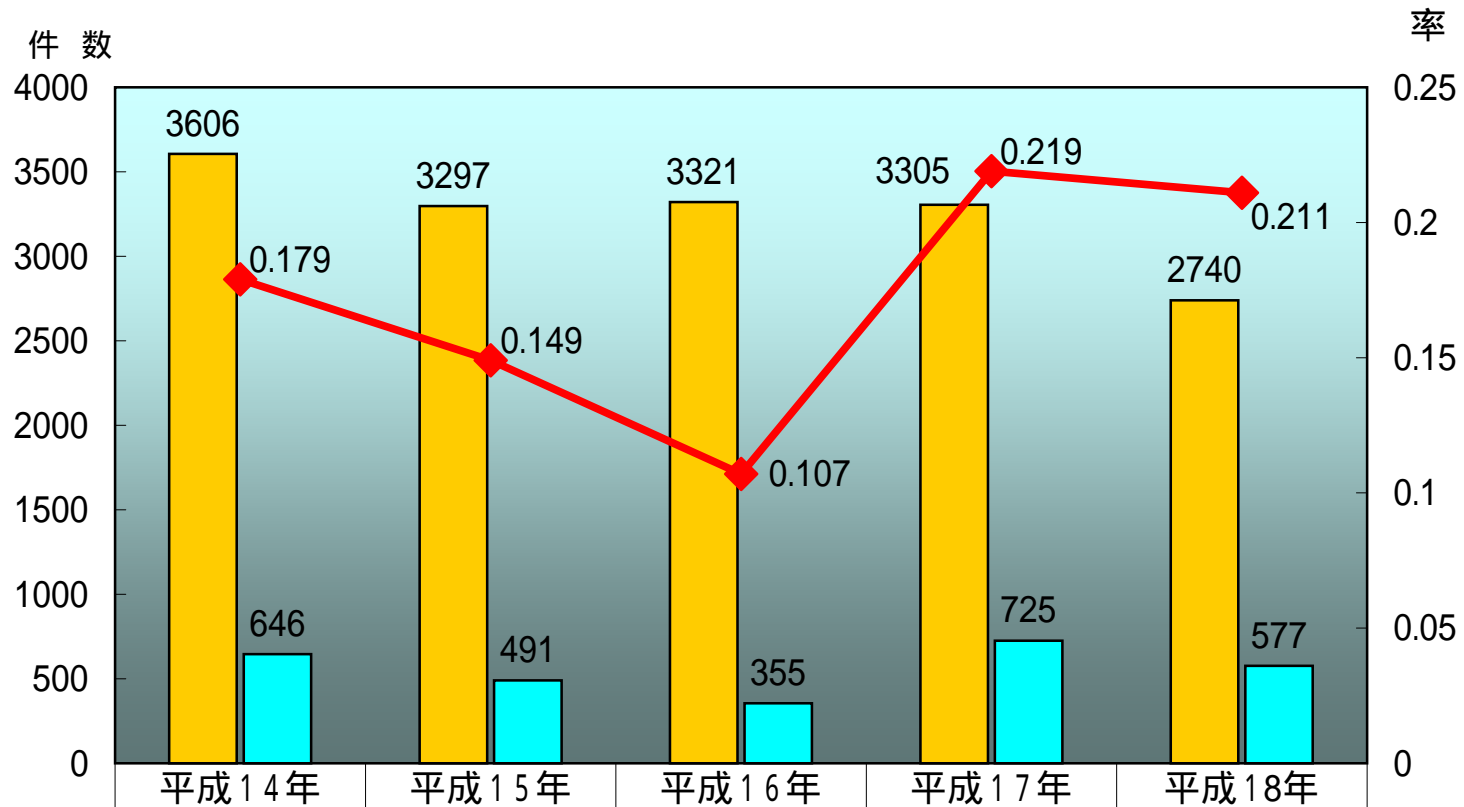

流山市犯罪発生状況の推移

■ 犯罪発生件数	3606	3297	3321	3305	2740
■ 検挙数	646	491	355	725	577
◆ 検挙率	0.179	0.149	0.107	0.219	0.211