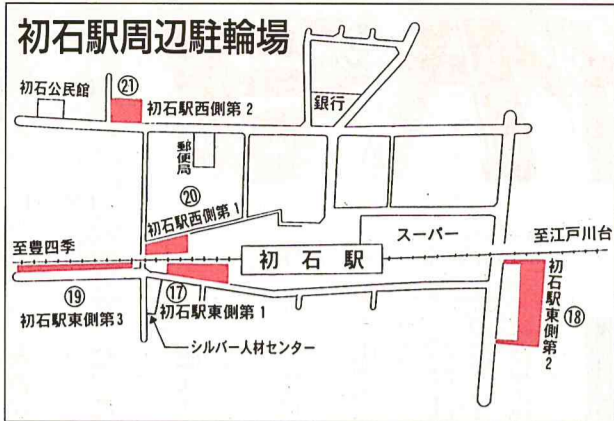

情報BOX

あるものは市主催のもので
申し込みは所定の用紙で

コーナーへ情報を掲載したい方は、「広れやま情報BOX掲載申込書」により申してください。申込書は秘書広報課、各公報流山センター、各福祉会館、森の図書民総合体育館にあります。申込書に必要な記入し、直接または郵送で秘書広報課へ。みが多い場合は、紙面の都合で掲載できずもあります。

展示

柏木彩子版画展 11月17日

対象：中学生以上の市民(1チーム4~6人)▽参加費無料▽申し込み11月30日までに電話で流山ライオンズクラブ事務局へ
事務局 ☎59-51308

国民年金

出張納付相談会

今月25日から市内5か所で

納め忘れていた国民年金保険料の納付と年金相談を受け付ける「出張納付相談会」を今月二十五日から市役所や公民館など五会場で行います。
国民年金保険料の納め忘れや届け出もれにより、老齢基礎年金、障害基礎年金、遺族基礎年金などの受給ができません。場合もあります。いま一度、ご確認ください。

登録手数料(年額)

利用登録者	金額(1台につき)			
	市内居住者		市内居住者以外	
一般	3,000円	6,000円	6,000円	12,000円
高校生以下	1,500円	6,000円	3,000円	12,000円

※隣接の柏・野田・松戸市の居住者は、市内居住者と同額

利用できる期間は、平成十一年四月一日から平成十二年三月三十一日までの一年間です。また、原動機付自転車も登録(⑬初石駅東側第一自転車駐車場、⑭初石駅西側第二自転車駐車場のみ登録可)が必要となります。
なお、現在、他の市営自転車駐車場に利用登録している方で、初石駅自転車駐車場を希望する方は、十二月に発送するハガキ(平成十一年度自転車駐車場利用に係る手続き)で変更の手続きをしてください。
【登録申請書】
十二月一日(火)から十二月十八日(金)まで、生活安全課、初石駅、市シルバー人材センター、初石公民館に備え付けます。
【申請方法】
登録申請書に必要事項を記入し、十二月十八日(金)までに初石駅、市シルバー人材センター、初石公民館に設置したポストに投入してください。
なお、郵送の場合は、〒270-0192流山市役所生活安全課へ。
【申請結果の通知】
申請書の内容を審査した後、「利用登録決定通知書」と「登録手数料納入通知書」を来年三月上旬に申請者へ送付します。
【利用登録証の交付】
登録手数料を納入(領収書を持参)した方に、三月中旬に交付します。交付の日時や会場は、「広報ながれやま」などお知らせします。
生活安全課 ☎50-6078