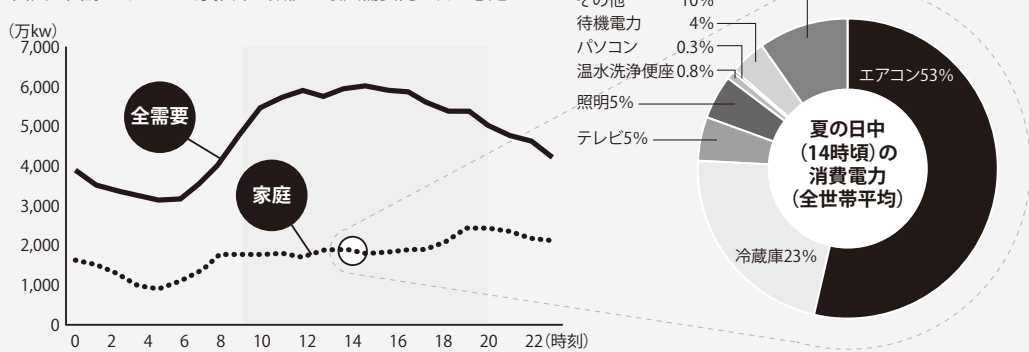

この夏は無理なく、ムダなく節電!

目標は
15%節電

東日本大震災の影響で電力供給が落ち込んでいる現在。国では、突発的な停電を防ぐため、今夏におけるピーク時の消費電力を昨年の同時期と比べて15%以上抑制することを求めています。

家庭でできる節電対策のポイントは、エアコンをはじめとした電化製品の使用を控えること。無理な節電による熱中症などに注意しながら、緑のカーテンで室内への日差しを遮ったり、風通しのよい素材の服を着たりするなど、エアコンに頼らず涼しく夏を過ごす工夫をしてみませんか。

環境政策課
☎7150-6083

まずはできることから始めよう

家庭での夏の節電ポイント

夏の節電ポイントを、一般家庭をモデルにイラストにしました。

節電項目ごとに、それらを実施した場合の電力の削減率を記載しています。実施できる項目にチェックを入れ、15%を超えるように節電しましょう。

※節電効果の記載値は、在宅世帯の日中の平均的消費電力に対する削減率の目安です。

	節電対策メニュー	削減率	チェック
① エアコン	エアコンは室温28℃を目安 ※設定温度を2℃上げた場合	約10%	<input type="checkbox"/>
	すだれ、よしずで直射日光を避ける	約10%	<input type="checkbox"/>
	無理のない範囲でエアコンを消し扇風機を使う	約50%	<input type="checkbox"/>
② 冷蔵庫	冷蔵庫の設定温度を「強」から「中」に。庫内の詰めすぎに注意し、扉の開け閉めを短く少なく	約2%	<input type="checkbox"/>
③ 照明	明るい日中は照明を使わないなどのほか、夜間もこまめな消灯を心がける	約5%	<input type="checkbox"/>
④ テレビ	省エネモードに設定するとともに、使用時間を減らす	約2%	<input type="checkbox"/>
⑤ 温水洗浄便座	オフ機能やタイマー節電機能などを利用、またはコンセントからプラグを抜く	約1%未満	<input type="checkbox"/>
⑥ 炊飯器	ごはんは炊飯器のタイマー機能で早朝に1日分まとめ炊きし、冷蔵庫に保存	約2%	<input type="checkbox"/>
⑦ 待機電力	長時間使用しない機器は一度コンセントからプラグを抜く	約2%	<input type="checkbox"/>

(資源エネルギー庁推計)

涼しく過ごす、ちょっとの工夫

- ・打ち水をする
- ・風通しをよくする
- ・夏野菜を食べる
- ・風鈴を飾る

夏期1日の電力需要・日中の消費電力

夏の平日は9時～20時までの時間帯で電力需要が高く、14時～15時頃にピークを迎えます。1日を通した節電を心がけつつ、特に日中(9時～20時)の節電をお願いします。

出典：資源エネルギー庁推計※数値は最大需要発生日を想定

過度な節電は禁物

ピーク時間は子どもとプールに

向小金在住 佐藤美和さん

昨夏、流山市で行っていた省エネコンテストへの応募をきっかけに、家族全員で日ごろから節電を心がけるようになりました。今年の夏も緑のカーテン用にゴーヤを植えるんだと、子どもたちも張り切っています。わが家は西日が強いので、昔ながらのすだれやよしずを使って日を遮ったり、子どもをプールに連れていくなどして、ピークの14～15時頃をしのげればいいかなと思っています。無理せず小さなことからやってみると、節電は楽しいですよ。