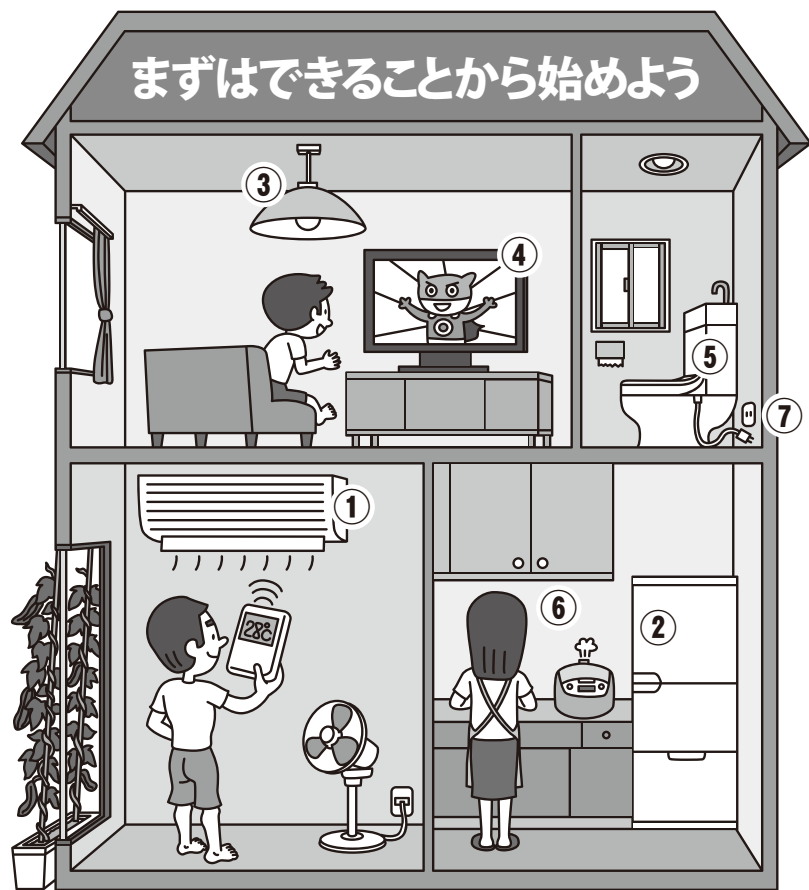

この夏は無理なく、ムダなく節電!

目標は
15%節電

東日本大震災の影響で電力供給が落ち込んでいる現在。国では、突発的な停電を防ぐため、今夏におけるピーク時の消費電力を昨年の同時期と比べて15%以上抑制することを求めています。

家庭でできる節電対策のポイントは、エアコンをはじめとした電化製品の使用を控えること。無理な節電による熱中症などに注意しながら、緑のカーテンで室内への日差しを遮ったり、風通しのよい素材の服を着たりするなど、エアコンに頼らず涼しく夏を過ごす工夫をしてみませんか。

環境政策課
☎7150-6083

まずはできることから始めよう

家庭での夏の節電ポイント

夏の節電ポイントを、一般家庭をモデルにイラストにしました。

節電項目ごとに、それらを実施した場合の電力の削減率を記載しています。実施できる項目にチェックを入れ、15%を超えるように節電しましょう。

※節電効果の記載値は、在宅世帯の日中の平均的消費電力に対する削減率の目安です。

	節電対策メニュー	削減率	チェック
① エアコン	エアコンは室温28℃を目安 ※設定温度を2℃上げた場合	約10%	<input type="checkbox"/>
	すだれ、よしずで直射日光を避ける	約10%	<input type="checkbox"/>
	無理のない範囲でエアコンを消し扇風機を使う	約50%	<input type="checkbox"/>
② 冷蔵庫	冷蔵庫の設定温度を「強」から「中」に。庫内の詰めすぎに注意し、扉の開け閉めを短く少なく	約2%	<input type="checkbox"/>
③ 照明	明るい日中は照明を使わないなどのほか、夜間もこまめな消灯を心がける	約5%	<input type="checkbox"/>
④ テレビ	省エネモードに設定するとともに、使用時間を減らす	約2%	<input type="checkbox"/>
⑤ 温水洗浄便座	オフ機能やタイマー節電機能などを利用、またはコンセントからプラグを抜く	約1%未満	<input type="checkbox"/>
⑥ 炊飯器	ごはんは炊飯器のタイマー機能で早朝に1日分まとめ炊きし、冷蔵庫に保存	約2%	<input type="checkbox"/>
⑦ 待機電力	長時間使用しない機器は一度コンセントからプラグを抜く	約2%	<input type="checkbox"/>