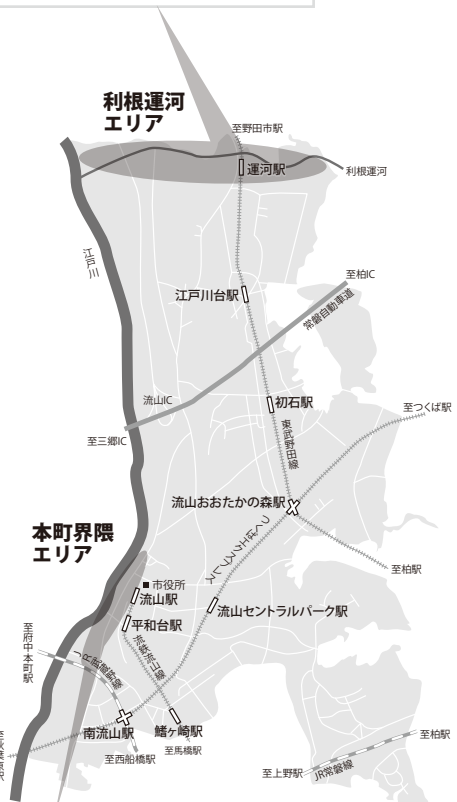

【うんがいい!Tシャツ】

市内でTシャツなどの販売を手掛ける池田修さんがデザイン。池田さんは衣類を被災地に届ける支援活動を続けています。胸にあしらわれた木の葉マークが、自然の生命力を象徴しています。

▷価格=1,500円 ▷サイズ=SS、S、M、L、LL

【レンタサイクルオリジナルグッズ】

利根運河交流館では、250円から利用できるレンタサイクル事業を行っています。自転車をデザインしたかわいらしいロゴマークの入った、ペンダントやストラップ、バッグなどを揃えています。

▷価格=400円から

☎NPO法人コミュニティ流山 ☎7153-8555

小林一茶ゆかりの一茶双樹記念館
(飯田信義氏作・切り絵)

本町界限と運河周辺を観光の拠点に 流山本町・利根運河ツーリズム推進室を設置

流山本町の歴史ある街並みや、利根運河の自然を生かして交流人口を増やすため、市は今年度から「流山本町・利根運河ツーリズム推進室」を商工課内に設置しています。

かつてみりんの町として栄え、当時の県庁や千葉大学教育学部の前身となる学舎などがあつた流山。その中心街であった流山1〜8丁目周辺の本町界限。そして、東北地方からの物資を運ぶ水運の要として開削され、役目を終えた現在では人工と自然の調和がもたらす景観で訪れる人を魅了する利根運河。歴史ある両者は、ともに一朝一夕では作り出せない流山市の財産です。これらを、観光資源として捉えなおし、市内外