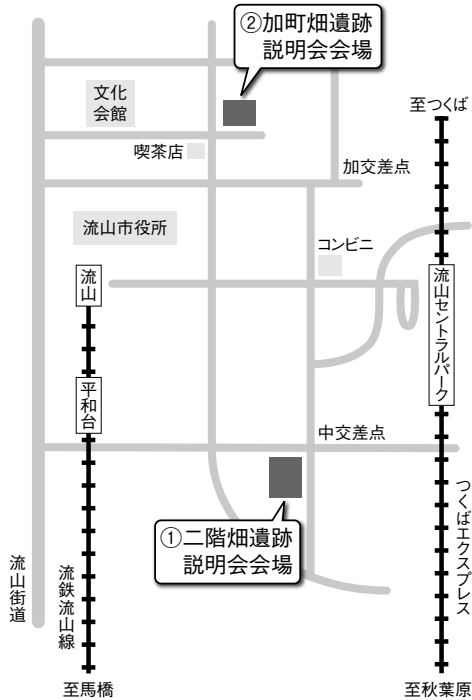

※発掘現場には駐車場がありませんので公共交通機関をご利用ください。

②古墳時代の集落 加町畑遺跡

加町畑遺跡では古墳時代の村が見つかっています。今から約1,500年前の村の様子を見にきませんか。
 日 11月23日(祝) 10時～14時 ※雨天中止
 所 加町畑遺跡発掘調査現場(地図参照)
 ※流鉄流山線流山駅から案内看板があります。

共通事項

費無料 申不要
 問 博物館 ☎7159-3434

家庭教育講座
 「合同講演会」