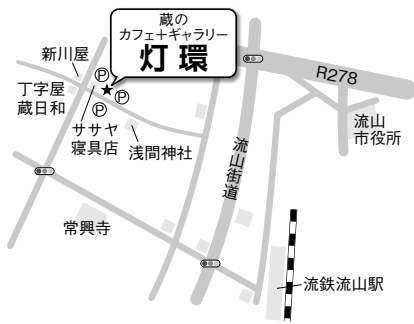

蔵のカフェエトギャラリー 「灯環」がオープン!

市では、利根運河周辺と流山本町界隈の観光拠点の創出を行っています。流山本町界隈では、歴史的価値のある建造物を利用した事業として、万華鏡ギャラリー「見世蔵」、イタリアンレストラン「丁字屋」、ペーカリーカフェ「蔵日和」に続き、蔵のカフェエトギャラリー「灯環」が11月1日(木)にグランドオープンします。明治の時代から流山本町にたたずむ土蔵が今、珈琲の香りに包まれる癒しの空間としてよみがえります。ぜひお立ち寄りください。

オープン記念 くらとわマルシェライブを開催

11月1日(木)～4日(日)10時30分～17時

【出店一覧】

1日(木)：青田harumiin(フラシックワーゲンの花売り)、ナチュラルベーカーリー

2日(金)：自然農園レインボーファミリー(野菜や岡崎おうはんの卵)、Zakka Rainbow(手作り雑具、Akey Papa Joe(レインボー農園の野菜を使った天然酵母パン)
3日(祝)15時から：流山まちおこし応援団みりんぴあ(みりんカクテルの販売)
15時半から：流山市出身ア

コースティックギター&ボーカーキヤンタ暮れライブ
4日(日)：フェアトレード食品の販売、ナチュラルベーカーリーLIFE(国産小麦・天然酵母パン販売)
「ギャラリー情報」
飯田信義切り絵展
11月1日(木)～11日(日)営業
時間内開催
流山本町・利根運河ツールズム推進室
7150-6085

【営業日/時間】カフェ：水・木・金曜/10時30分～17時
土・日曜、祝日/9時30分～17時
【定休日】月・火曜(祝日と重なる場合は水曜)
【所在地】流山1-155
7158-0221
cafe@kuratowa.com