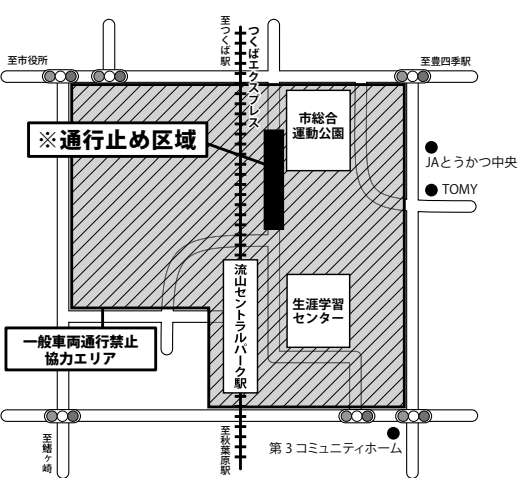

展示

野草フォトクラブなずな 写真展
NPO野草フォトクラブなずなによる、利根運河周辺に自生する四季の花々約80点の写真を展示します。一年を通して撮影を続けた集大成をご覧ください。
日 11月1日(木)～12月8日(土)9時～17時
問 利根運河交流館(月・火曜休館)
☎7153-8555

募集

★流山市スポレク祭ヘルスパレーボール大会参加チーム募集

流山市スポーツ・レクリエーション祭に参加するヘルスパレーボールチームを募集します。
日 12月1日(土)12時30分から 所 市民総合体育館 関 中学生以上の男女
定 45チーム(多数抽選)※1チーム4～6人、登録人数は6人以上も可 費 無料 持 体育館シューズ、水筒、タオル、着替えなど 申 往復ハガキ(1枚に1チーム)に「ヘルスパレーボール大会申し込み」、チーム名、代表者氏名、住所、電話番号、登録人数を明記の上、11月5日(必着)までに☎270-0192流山市役所生涯学習課へ
問 生涯学習課 ☎7150-6106
ID 10685

第3回 輝け!健康県ちば宣言作品募集

健康に対する思いを表現してみよう!詳細は健康県ちば宣言プロジェクトホームページをご覧ください。
▷募集部門=「川柳部門」、「絵手紙部門」▷募集区分=①一般(高校生以上)②ジュニア(中学生以下)▷募集対象=県内在住・在勤・在学の方▷応募条件=未発表のものでオリジナル作品のみ※各部門1点まで▷応募方法=ハガキで11月30日(消印有効)までに☎260-8691日本郵便千葉支店私書箱7号「第3回 輝け!健康県ちば宣言」係へ郵送
問 同プロジェクト推進協議会事務局(千葉県医師会) ☎043-242-4271
URL http://www.chiba100.net/

その他

★「大堀川美しい水辺づくりの会」会員募集

流山おおたかの森駅の近くを流れる大堀川で、生態系の調査などの環境への取り組みやイベントを企画する「大堀川美しい水辺づくりの会(仮称)」を設立します。一緒に活動していただける方を募集します。また、第1回目の会議を次のとおり開催します。
日 10月27日(土)10時～12時 所 UR都市機構千葉常磐事務所(駒木) 関 これからの活動(イベントなど)の検討
講 江戸川大学非常勤講師・北澤哲也さんほか 費 無料 申 電話・ファクス

市民まつり開催に伴う交通規制

10月28日(日)、市民まつりを市総合運動公園で開催します。当日は、7時30分～16時30分の間、会場周辺への車両の乗り入れをご遠慮いただくようお願いいたします。
※通行止め区域は8時30分～16時30分まで。
問 コミュニティ課
☎7150-6076