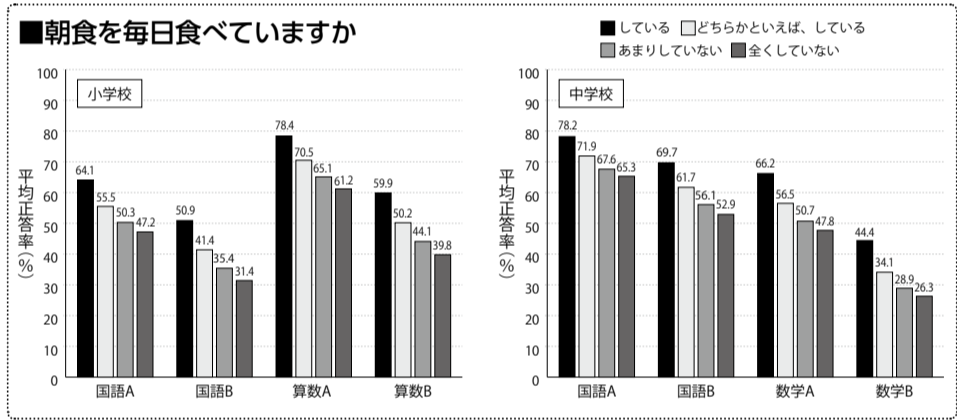

**主な内容**

- 市の食育への取り組み ----- 2面
- 流山議会だより写真コンクール -- 2面
- 自慢の庭を公開するオープンガーデン - 3面
- 正しい分別でごみを資源化 ----- 4面
- 障害者の相談窓口を開設 ----- 5面
- お笑い大行進おぼんこぼん特集 -- 7面
- 5月3日はグリーンフェスティバル - 8面

## ▶ 朝ごはんを食べる子どもは学力も高い ◀

小・中学生を対象に実施した平成25年度全国学力・学習状況調査(全国学力テスト)によると、朝ごはんを食べている子どもの方が、食べていない子どもより、いずれの科目でも正答率が高い結果となりました(グラフ)。

【約1割の方が朝ごはんを食べていません】厚生労働省の平成24年国民健康・栄養調査によると、約1割の方が朝ごはんを食べていません。食べていない方を年代別に見ると男女ともに20代が最も高く、男性では約3割、女性では約2割の方が朝ごはんを食べていないという結果となっています。