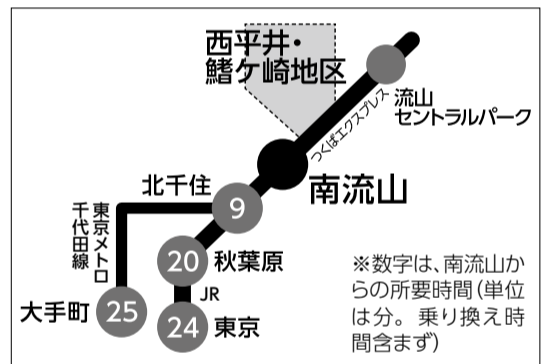

西平井・鯉ヶ崎地区宅地販売センター

にしひれ 検索 ①1300

フリーダイヤル 0120-45-2410

(平日10時～17時)

個人市民税の 税額通知書を発送 給与引き落としの方には 5月14日に発送

平成26年度の市・県民税の税額通知書を発送します。

①特別徴収(給与引き落とし)される方

5月14日に会社などに税額通知書を発送します。65歳未満で給与所得と年金所得があり、給与から市・県民税が引き落としされる方は、公的年金などの所得に係る税額が給与所得の税額に加算され、原則として給与から特別徴収されます。年金所得から発生する税額について、給与からの特別徴収を希望しない方は、市民税課までご連絡ください。

②自営業の方など、普通徴収(個人で納付)される方

6月13日に納税通知書を発送します。

問市民税課 ☎7150-6073 ①118

※「運転免許証の取消通知書」を添付する場合は、健康保険証などの生年月日を確認できるものの写しも必要です。
注:市役所、各公民館、各出張所、流山商工会議所で配布。市ホームページからもダウンロード可。

流鉄の運賃が半額に

市内在住で運転経歴証明書をお持ちの方は、流鉄流山線の乗車券購入時に運転経歴証明書を窓口で提示することで、全線(流山駅～馬橋駅)で運賃が半額で購入できます。
問流鉄 ☎7158-0117