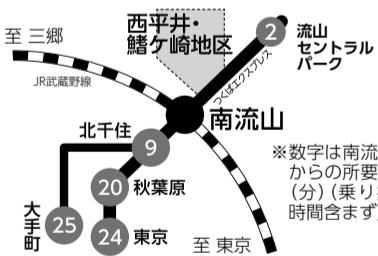

石原 重雄 副市長

【略歴】昭和29年8月27日生まれ。60歳。4期目。自由民主党。市議会議員、総務常任委員会委員長、市民経済常任委員会委員長などを歴任。

議長に海老原功一氏
副議長に青野直氏

第1回臨時会開かれる

議長に海老原功一氏
副議長に青野直氏

副市長に石原重雄氏

各部局長の仕事と目標
平成27年度当初報告を公表

市では、各部局長などが、各部局の目標とその実現へ向けての取り組みを「各部局長の仕事と目標」として策定し、公表しています。

当初報告の概要は、各部局の「年度当初における課題と解決策」「部が関係する施策ごとの取り組み」です。今後は達成状況を、中間報告として11月に、最終報告として来年3月に公表します。市ホームページの「部長の仕事」や市役所情報公開コーナー、各図書館などで閲覧できますので、ぜひご覧ください。

総務課 7150-6078 ID 352

つばエクスプレス南流山駅から秋葉原駅まで最速20分の快適アクセス
流山市の宅地分譲 7月新規販売開始

7月11日(土)から西平井・鱒ヶ崎地区の宅地(保留地)の新規販売を行います(13区画)。また、先着順で受け付けている区画もあります。

※6月27日～7月20日の土・日曜、祝日は無休

市の宅地分譲3つのメリット

建築条件なし 仲介手数料なし

上下水道・ガス敷設済

宅地相談会開催!

宅地地盤などを詳しく説明します。
6月27日(土)・28日(日)、7月4日(土)・5日(日)10時～17時 西平井・鱒ヶ崎地区宅地販売センター(西平井1193-2付近)

お問い合わせ せせらぎと緑が織りなす新しい街
西平井・鱒ヶ崎地区宅地販売センター (平日10時～17時) ※電話対応

フリーダイヤル 0120-45-2410 にしひれ 検索

節電
チャレンジ
2015・夏

前年より10%節電した世帯に
ながぼんポイントをプレゼント!

7月から9月までの期間に、前年同月比1日当たり10%以上の節電に挑戦しませんか。期間中にひと月でも達成した世帯のうち、抽選で150世帯にながぼんポイント(500ポイント)を進呈します。なお、昨年度の節電チャレンジ2014・夏で節電を達成した世帯または前年同月に10%以上の節電を証明できる世帯は、1日当たりの電気使用量が前年同月比で1%以上減少していれば応募可能です。