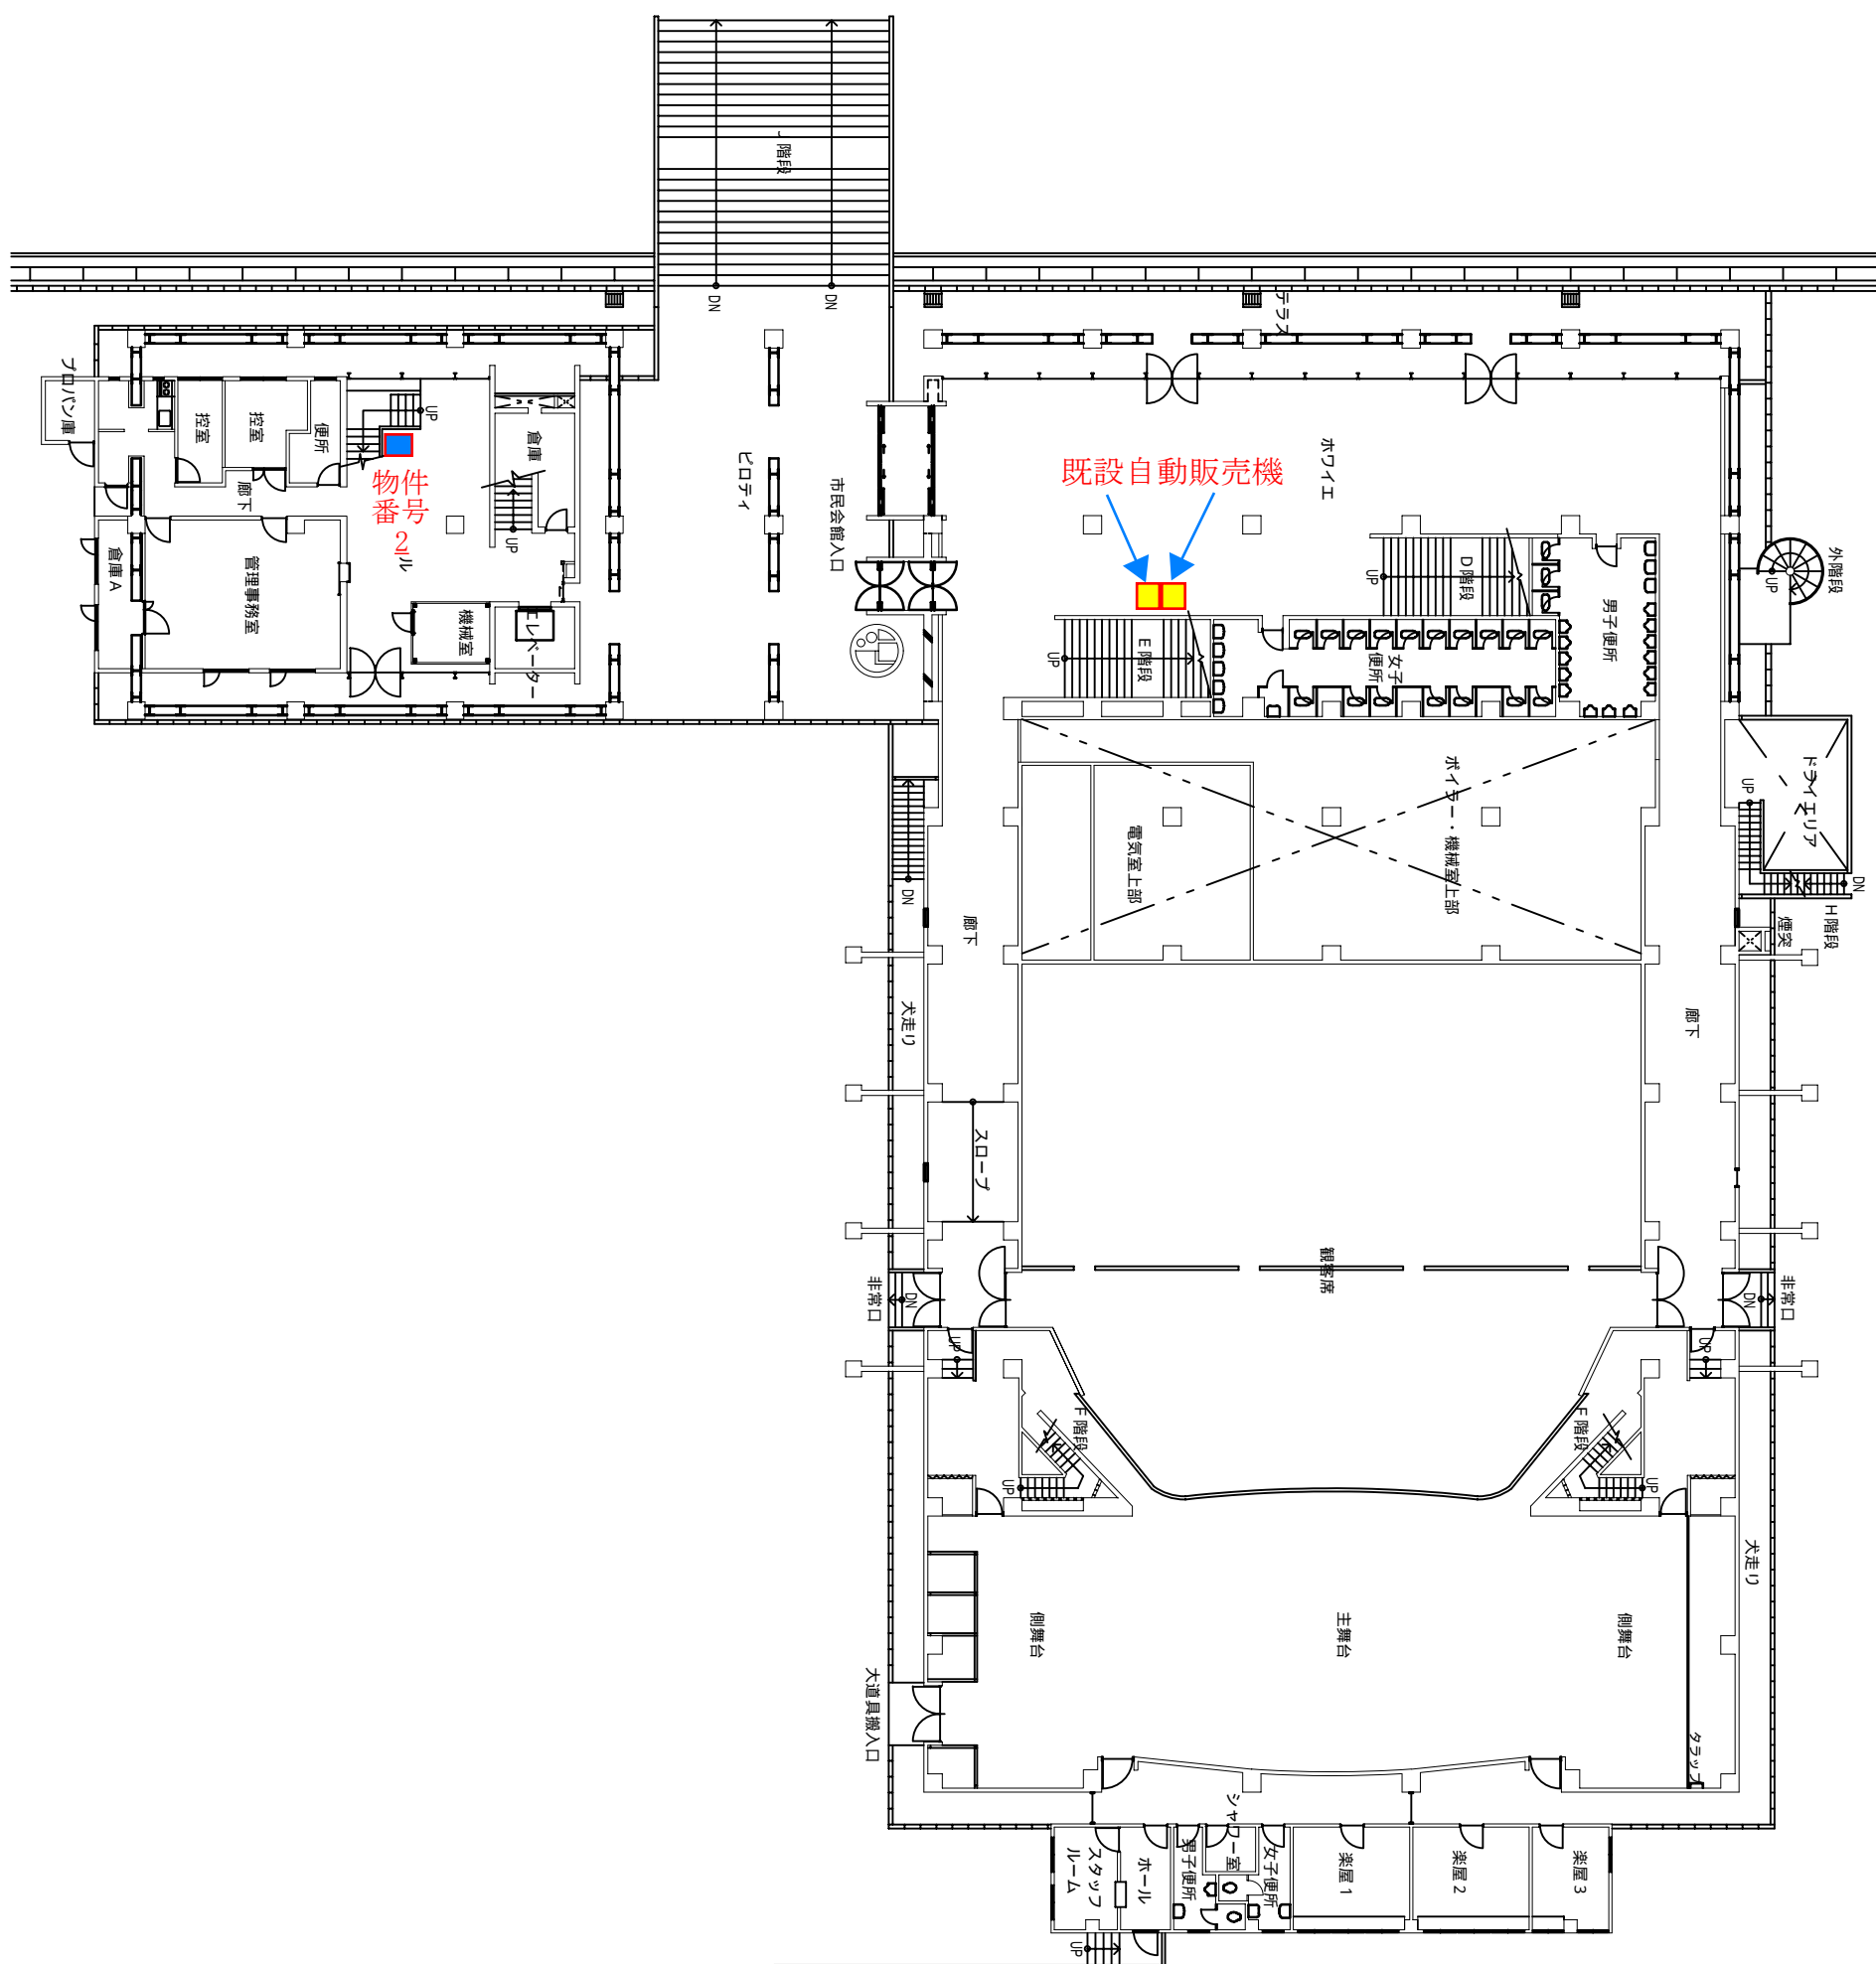

高齢者福祉センター森の倶楽部 自動販売機設置場所

※文化会館 自動販売機設置場所

文化会館平面図

※北部公民館 自動販売機設置場所

北部公民館平面図

※初石公民館 自動販売機設置場所

初石公民館平面図

既設自動販売機

物件番号4

1階平面図

2階平面図

※南流山センター 自動販売機設置場所

南流山センター平面図

1階平面図

2階平面図

※図書館・博物館 自動販売機設置場所

赤城福社会館 自動販売機設置場所

物件番号
7