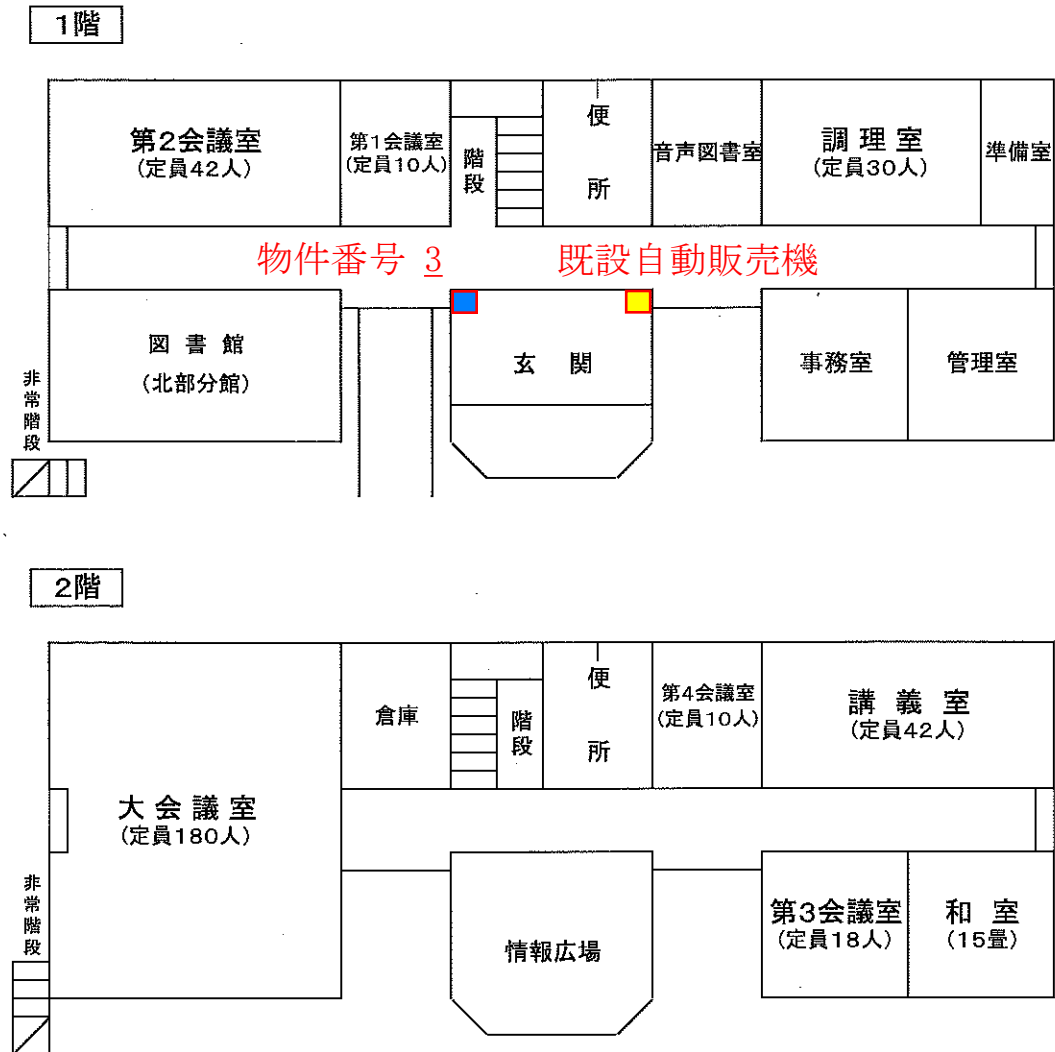

高齢者福祉センター森の倶楽部 自動販売機設置場所

※文化会館 自動販売機設置場所

文化会館平面図

※北部公民館 自動販売機設置場所

北部公民館平面図

※初石公民館 自動販売機設置場所

初石公民館平面図

既設自動販売機

物件番号4

1階平面図

2階平面図

※南流山センター 自動販売機設置場所

南流山センター平面図

1階平面図

2階平面図

※図書館・博物館 自動販売機設置場所

赤城福社会館 自動販売機設置場所

物件番号
7