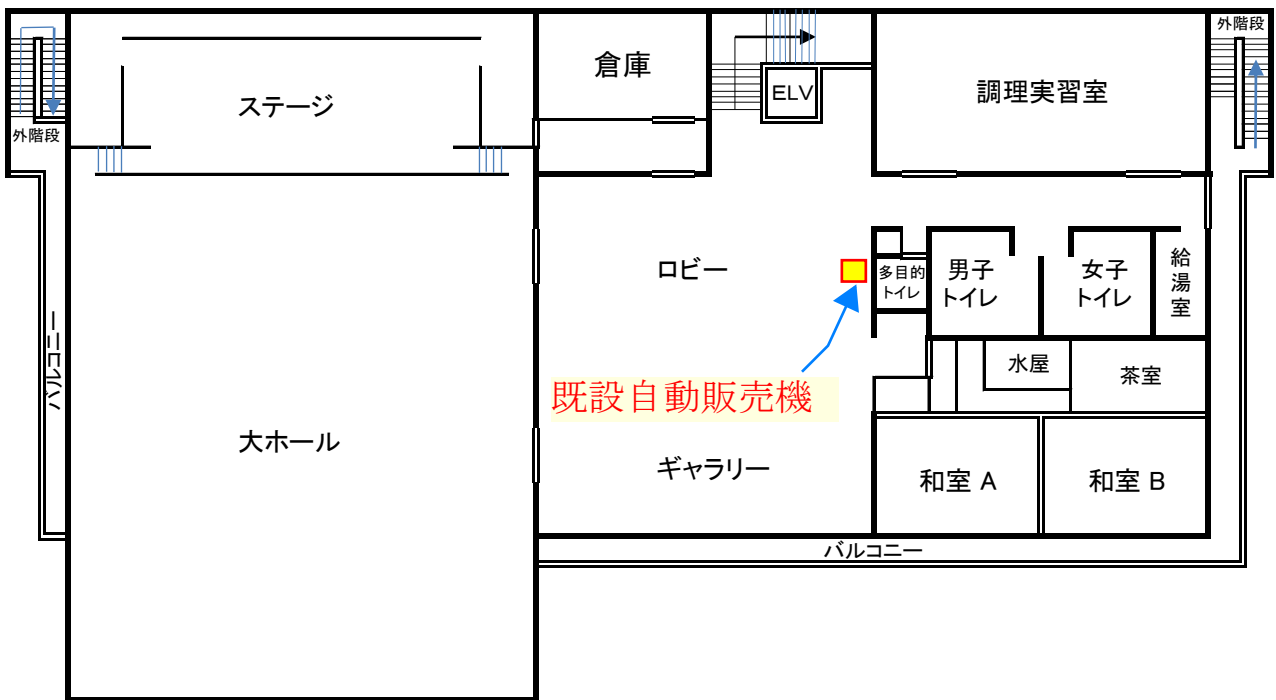

高齢者福祉センター森の倶楽部 自動販売機設置場所

※文化会館 自動販売機設置場所

文化会館平面図

※北部公民館 自動販売機設置場所

北部公民館平面図

※初石公民館 自動販売機設置場所

初石公民館平面図

既設自動販売機

物件番号4

1階平面図

2階平面図

※南流山センター 自動販売機設置場所

南流山センター平面図

1階平面図

2階平面図

※図書館・博物館 自動販売機設置場所

赤城福社会館 自動販売機設置場所

物件番号
7