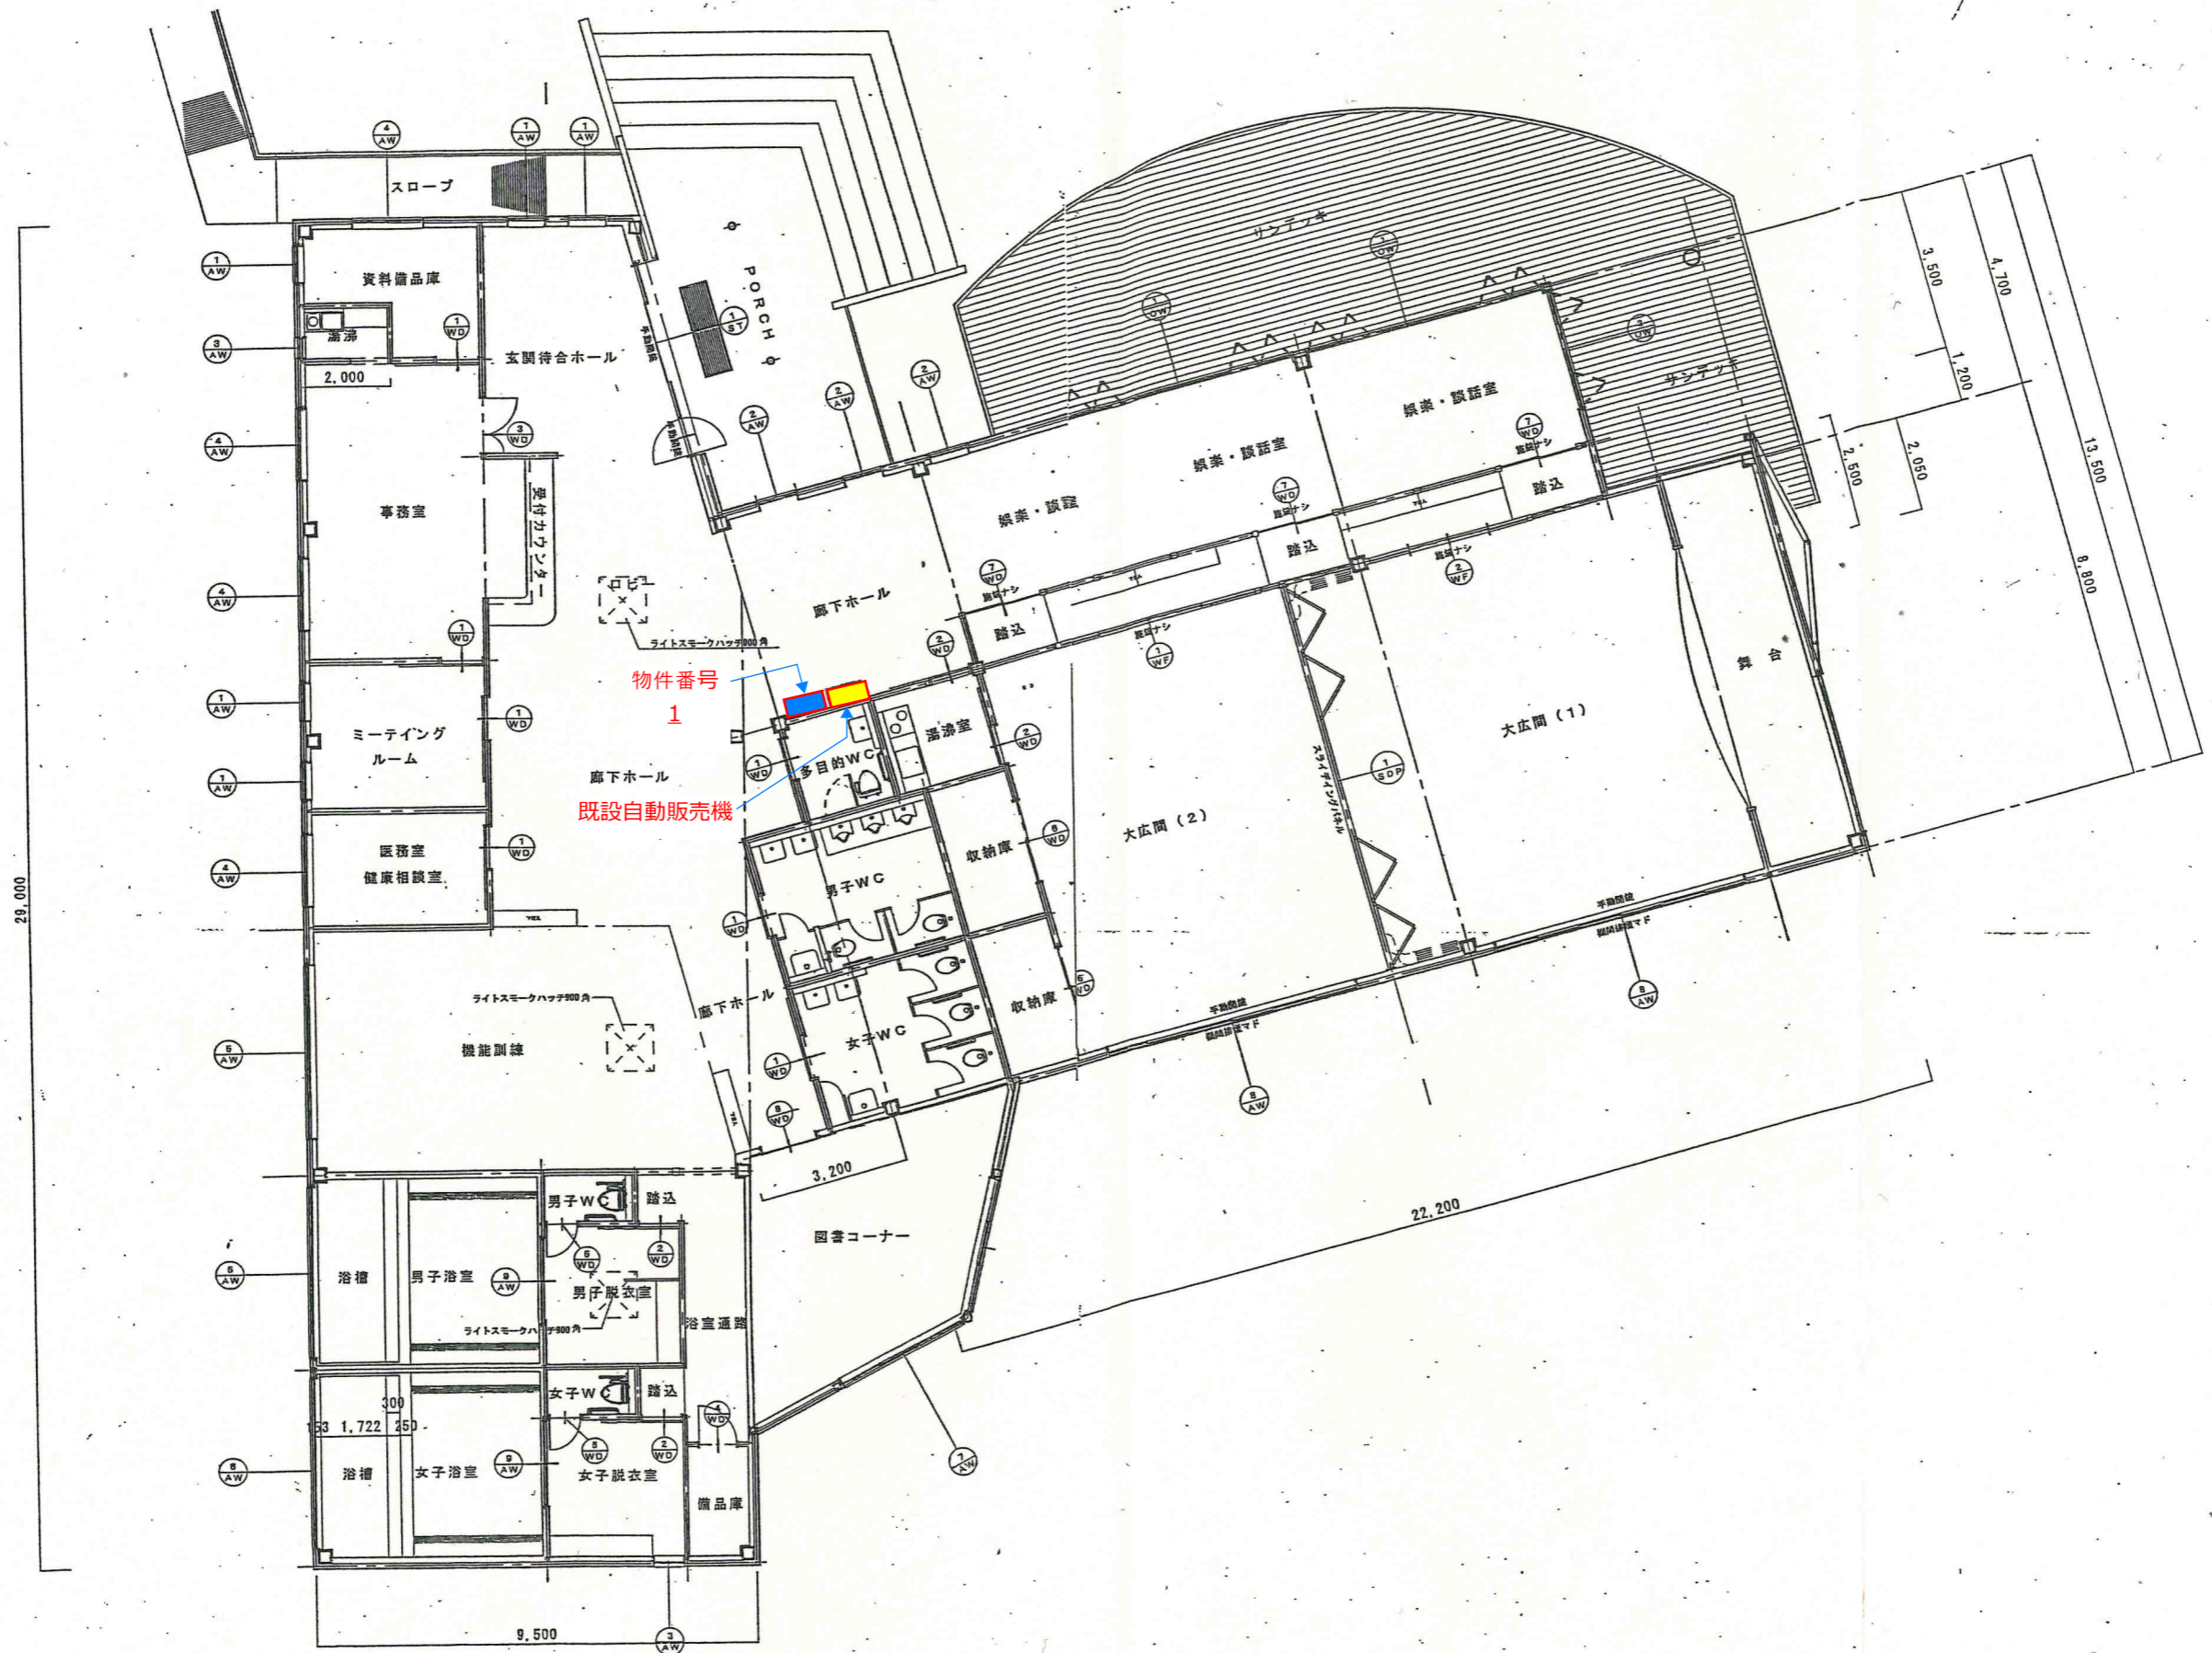

高齢者福祉センター森の倶楽部 自動販売機設置場所

※文化会館 自動販売機設置場所

文化会館平面図

※北部公民館 自動販売機設置場所

北部公民館平面図

※初石公民館 自動販売機設置場所

初石公民館平面図

既設自動販売機

物件番号4

1階平面図

2階平面図

※南流山センター 自動販売機設置場所

南流山センター平面図

1階平面図

2階平面図

※図書館・博物館 自動販売機設置場所

赤城福社会館 自動販売機設置場所

物件番号
7