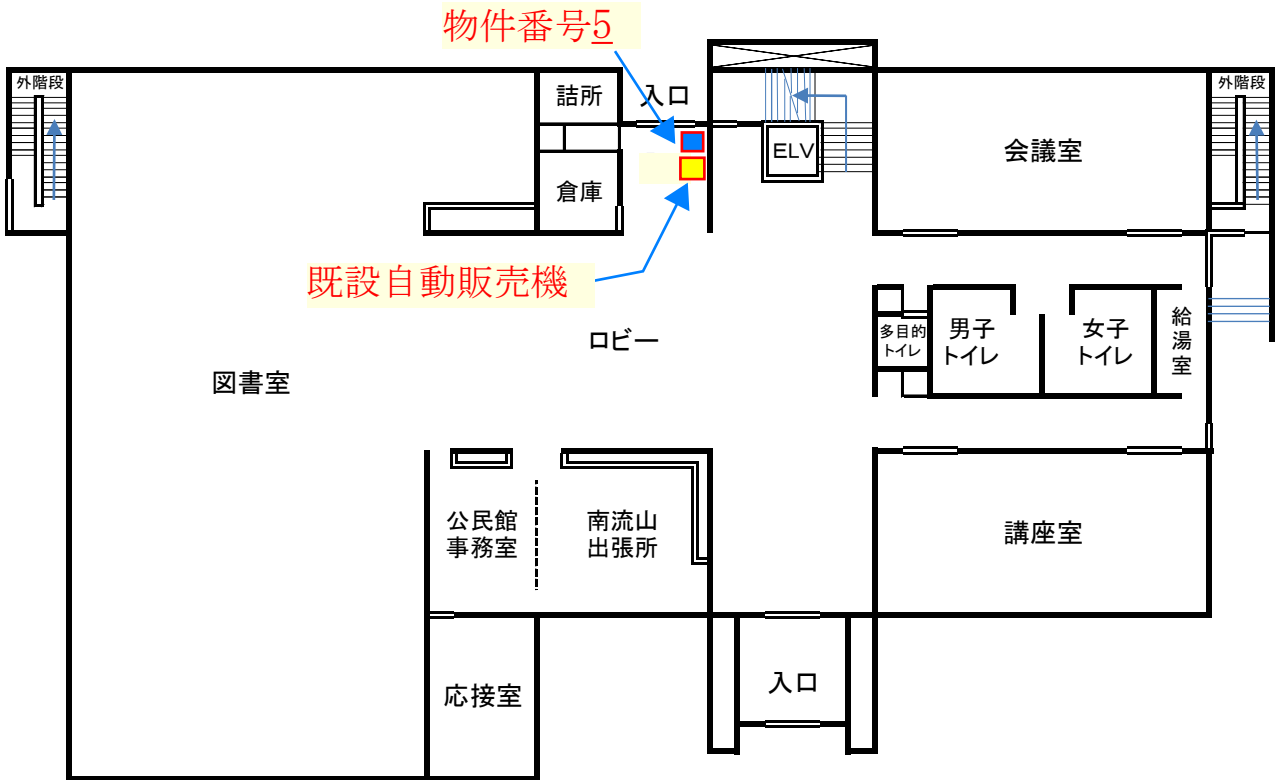

高齢者福祉センター森の倶楽部 自動販売機設置場所

※文化会館 自動販売機設置場所

文化会館平面図

※北部公民館 自動販売機設置場所

北部公民館平面図

※初石公民館 自動販売機設置場所

初石公民館平面図

既設自動販売機

物件番号4

1階平面図

2階平面図

※南流山センター 自動販売機設置場所

南流山センター平面図

1階平面図

2階平面図

※図書館・博物館 自動販売機設置場所

赤城福社会館 自動販売機設置場所

物件番号
7