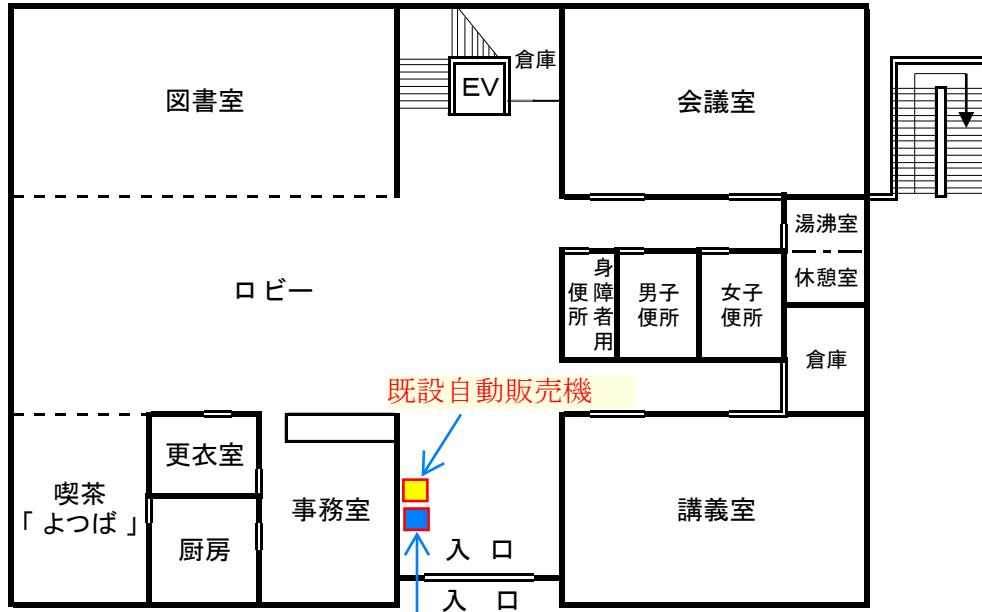

高齢者福祉センター森の倶楽部 自動販売機設置場所

※文化会館 自動販売機設置場所

文化会館平面図

※北部公民館 自動販売機設置場所

北部公民館平面図

※初石公民館 自動販売機設置場所

初石公民館平面図

既設自動販売機

物件番号4

1階平面図

2階平面図

※南流山センター 自動販売機設置場所

南流山センター平面図

1階平面図

2階平面図

※図書館・博物館 自動販売機設置場所

赤城福社会館 自動販売機設置場所

物件番号
7