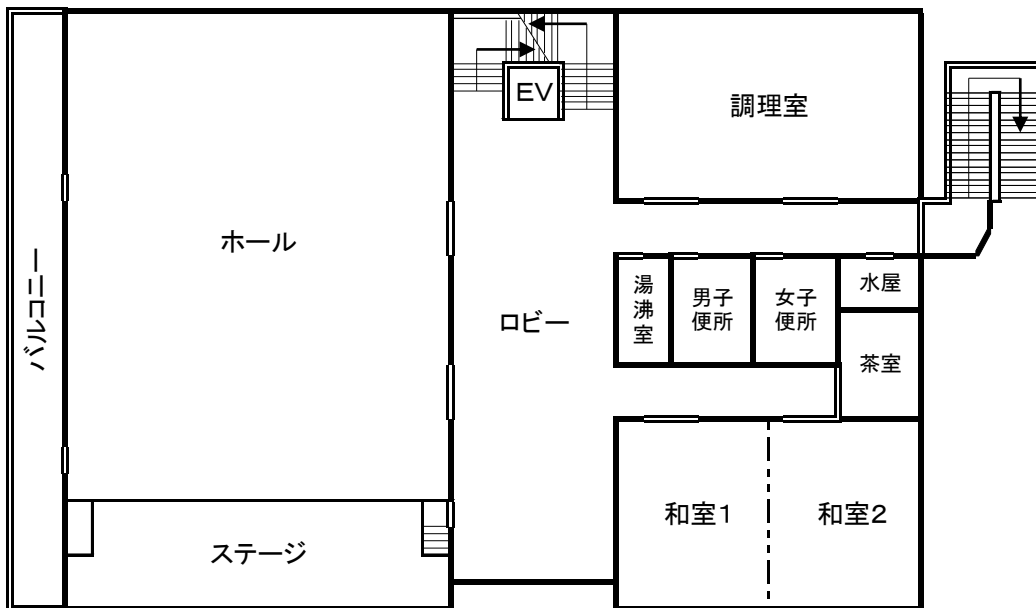

高齢者福祉センター森の倶楽部 自動販売機設置場所

※文化会館 自動販売機設置場所

文化会館平面図

※北部公民館 自動販売機設置場所

北部公民館平面図

※初石公民館 自動販売機設置場所

初石公民館平面図

既設自動販売機

物件番号4

1階平面図

2階平面図

※南流山センター 自動販売機設置場所

南流山センター平面図

1階平面図

2階平面図

※図書館・博物館 自動販売機設置場所