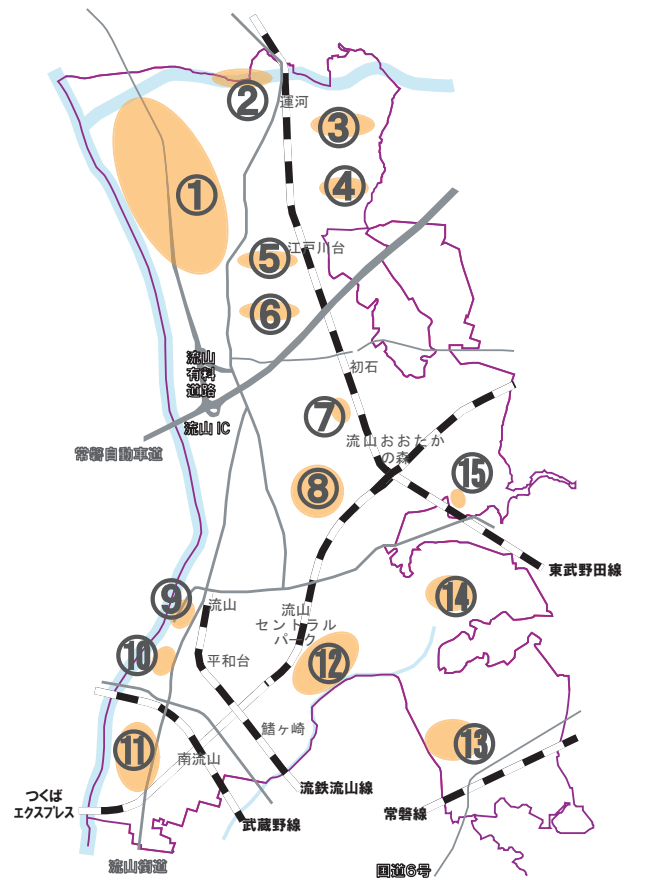

①市街化調整区域の田園風景
(新川耕地と西深井の農家)

②運河と緑地の風景

③企業跡地の戸建住宅地と公園・図書館 (東深井)

⑤良好な緑の多い戸建住宅地 (中野久木)

④自治会管理の江戸川台9号公園

⑮社寺の緑地 (諏訪神社)

⑦西初石ふれあいの森

⑥住宅地に隣接し、高台にある上新宿の風景 (市街化調整区域)

⑧おおたかの森に近い幹線道路沿道とNPOにより管理された緑地

⑨旧流山街道の街並み

⑩旧市街地にある神社と森 (赤城神社)

⑪木地区の農家屋敷 (区画整理区域)

⑫緒ヶ崎の田園風景

⑭野々下の田園風景 (市街化調整区域)

⑬前ヶ崎の農地と斜面林 (市街化調整区域)