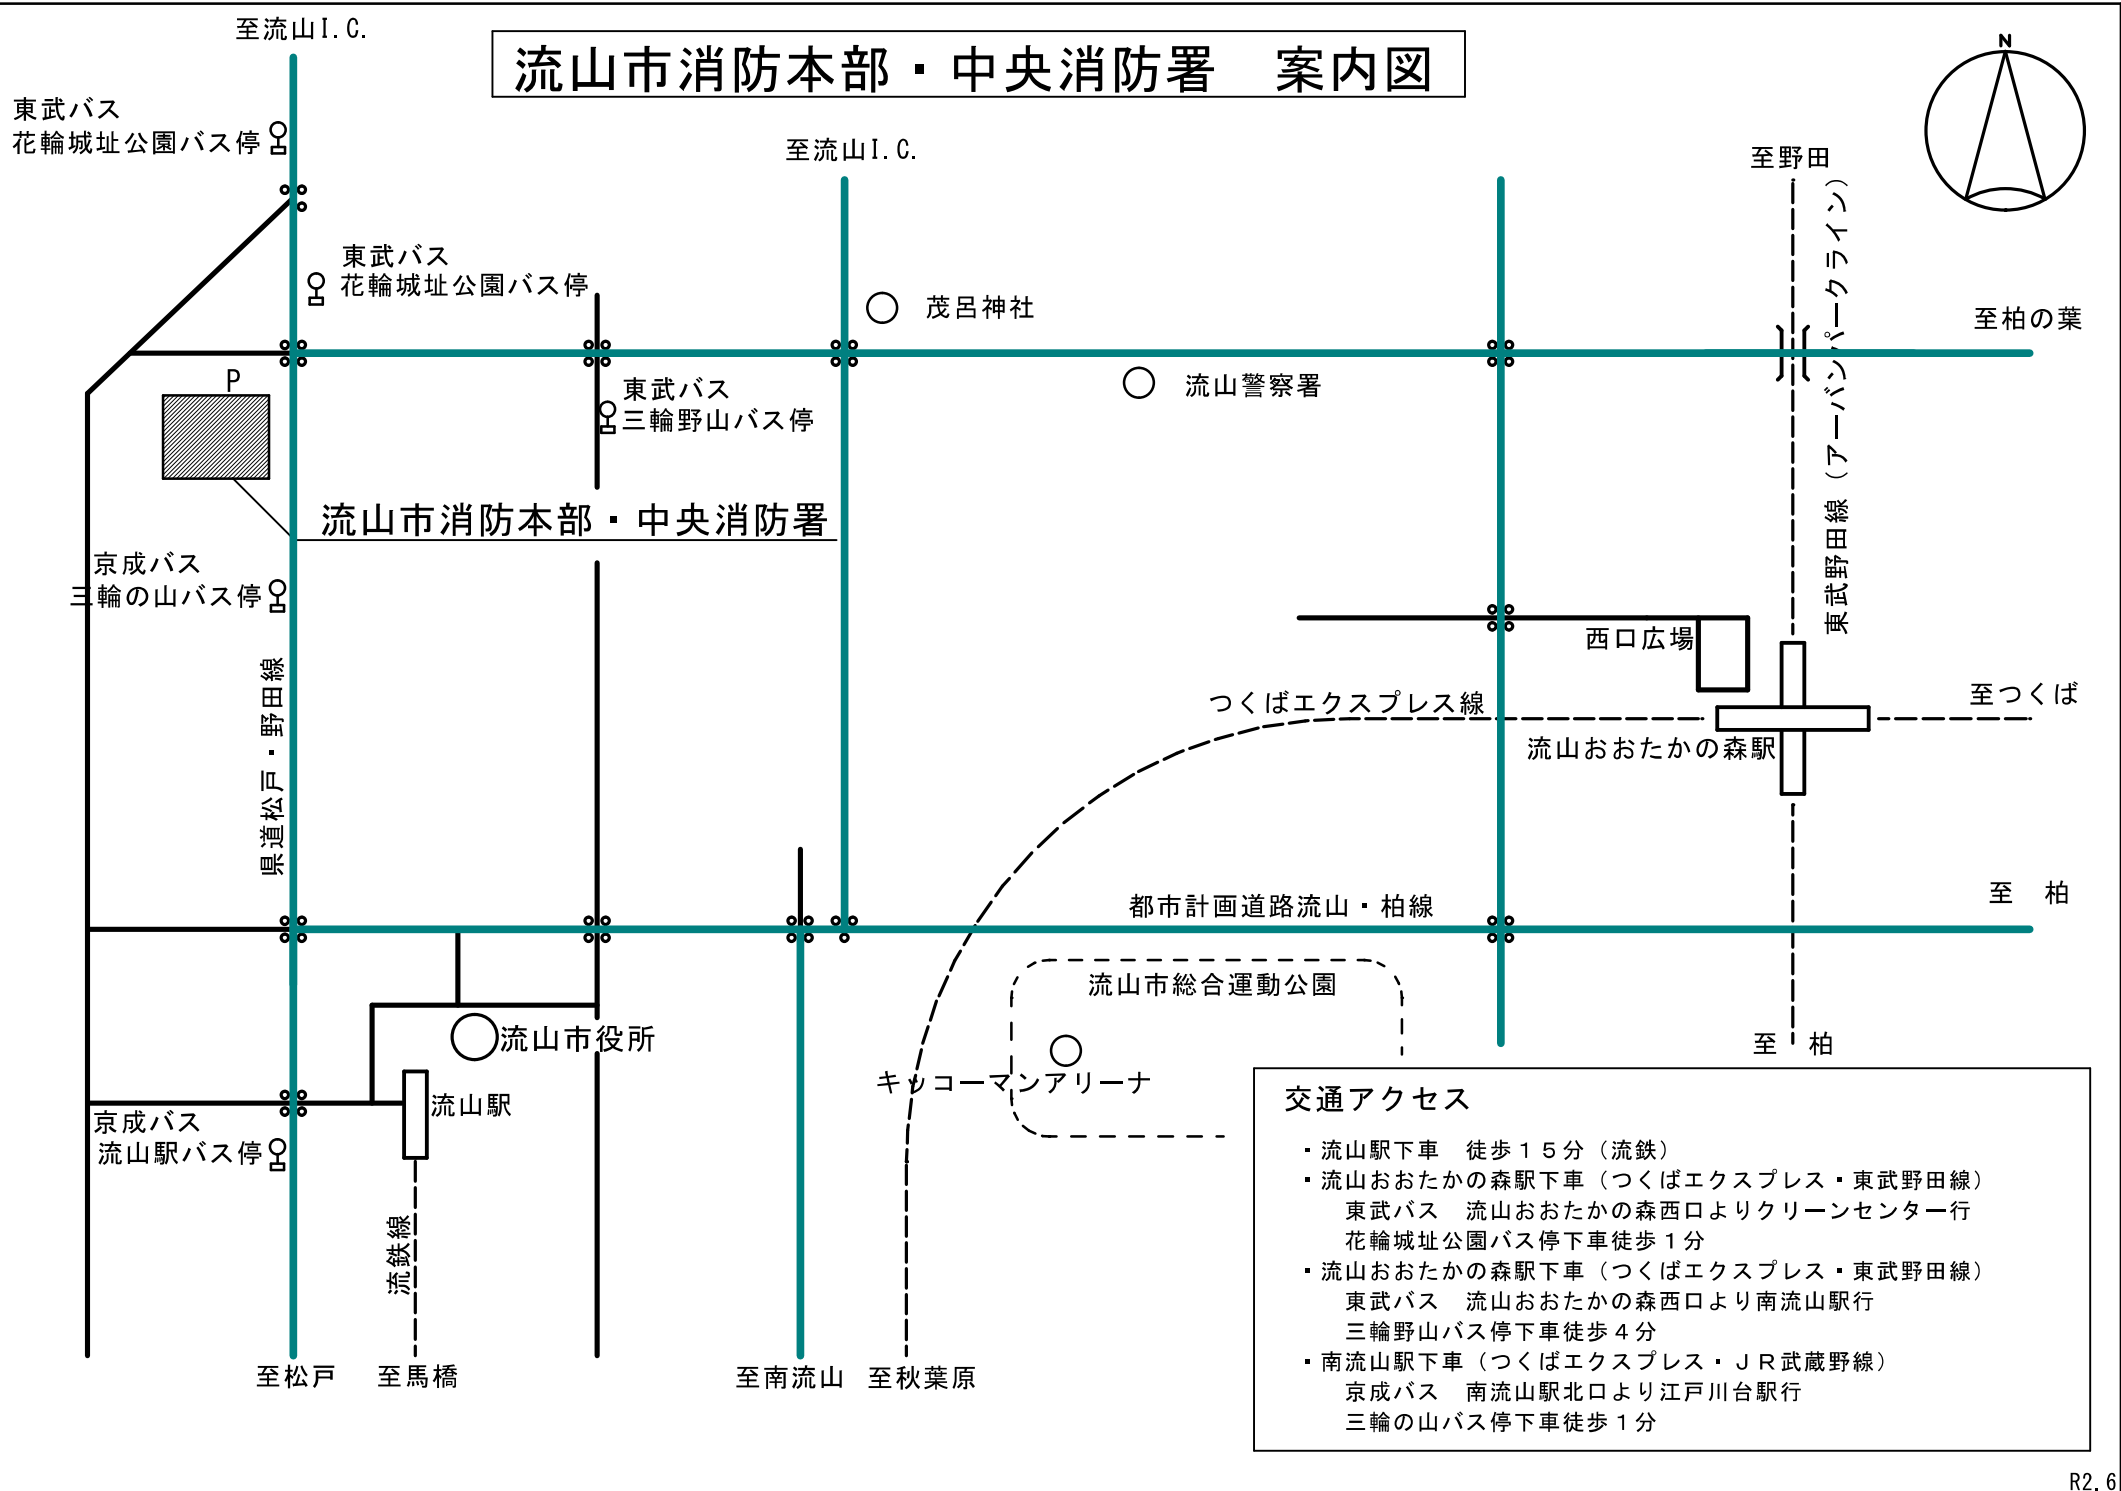

流山市消防本部・中央消防署 案内図

- 交通アクセス**
- ・流山駅下車 徒歩15分（流鉄）
 - ・流山おおたかの森駅下車（つくばエクスプレス・東武野田線）
東武バス 流山おおたかの森西口よりクリーンセンター行
花輪城址公園バス停下車徒歩1分
 - ・流山おおたかの森駅下車（つくばエクスプレス・東武野田線）
東武バス 流山おおたかの森西口より南流山駅行
三輪野山バス停下車徒歩4分
 - ・南流山駅下車（つくばエクスプレス・JR武蔵野線）
京成バス 南流山駅北口より江戸川台駅行
三輪の山バス停下車徒歩1分