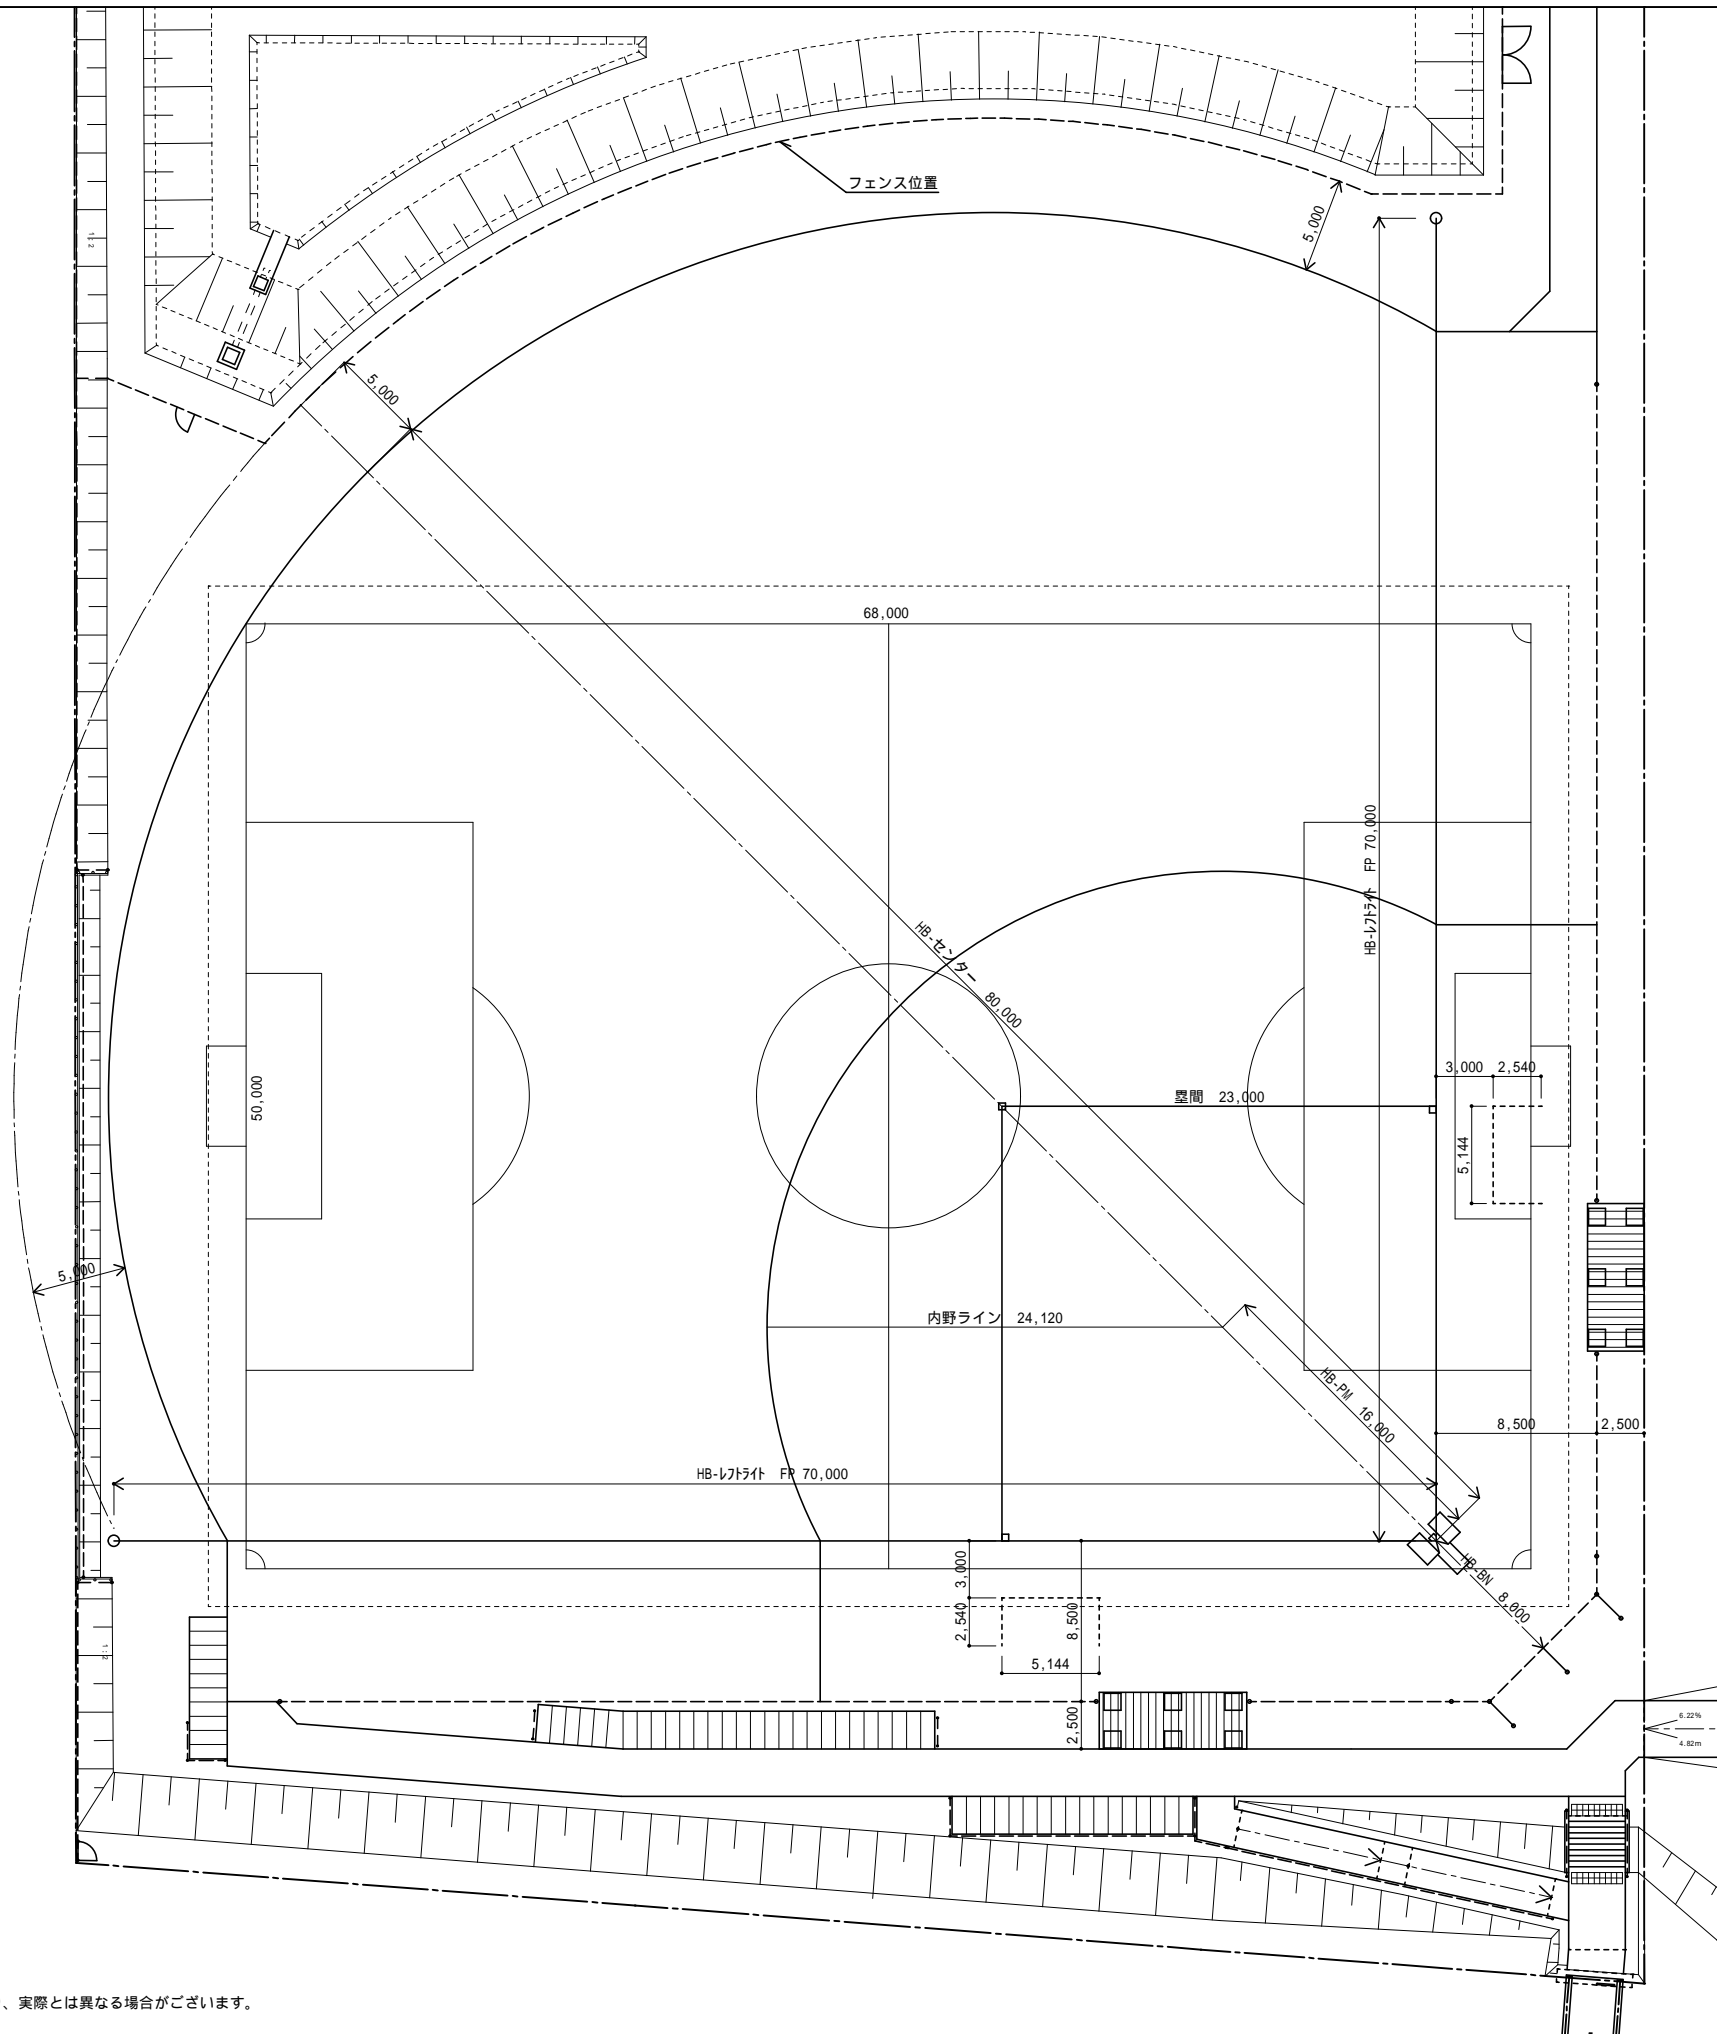

おおたかの森スポーツフィールド案内図

当図面はイメージであり、実際とは異なる場合がございます。

グラウンド割付寸法図

ホームベース周囲 詳細図 SCALE 1:50(1:100)

当図面はイメージであり、実際とは異なる場合がございます。

平面図 SCALE 1:200(1:400)