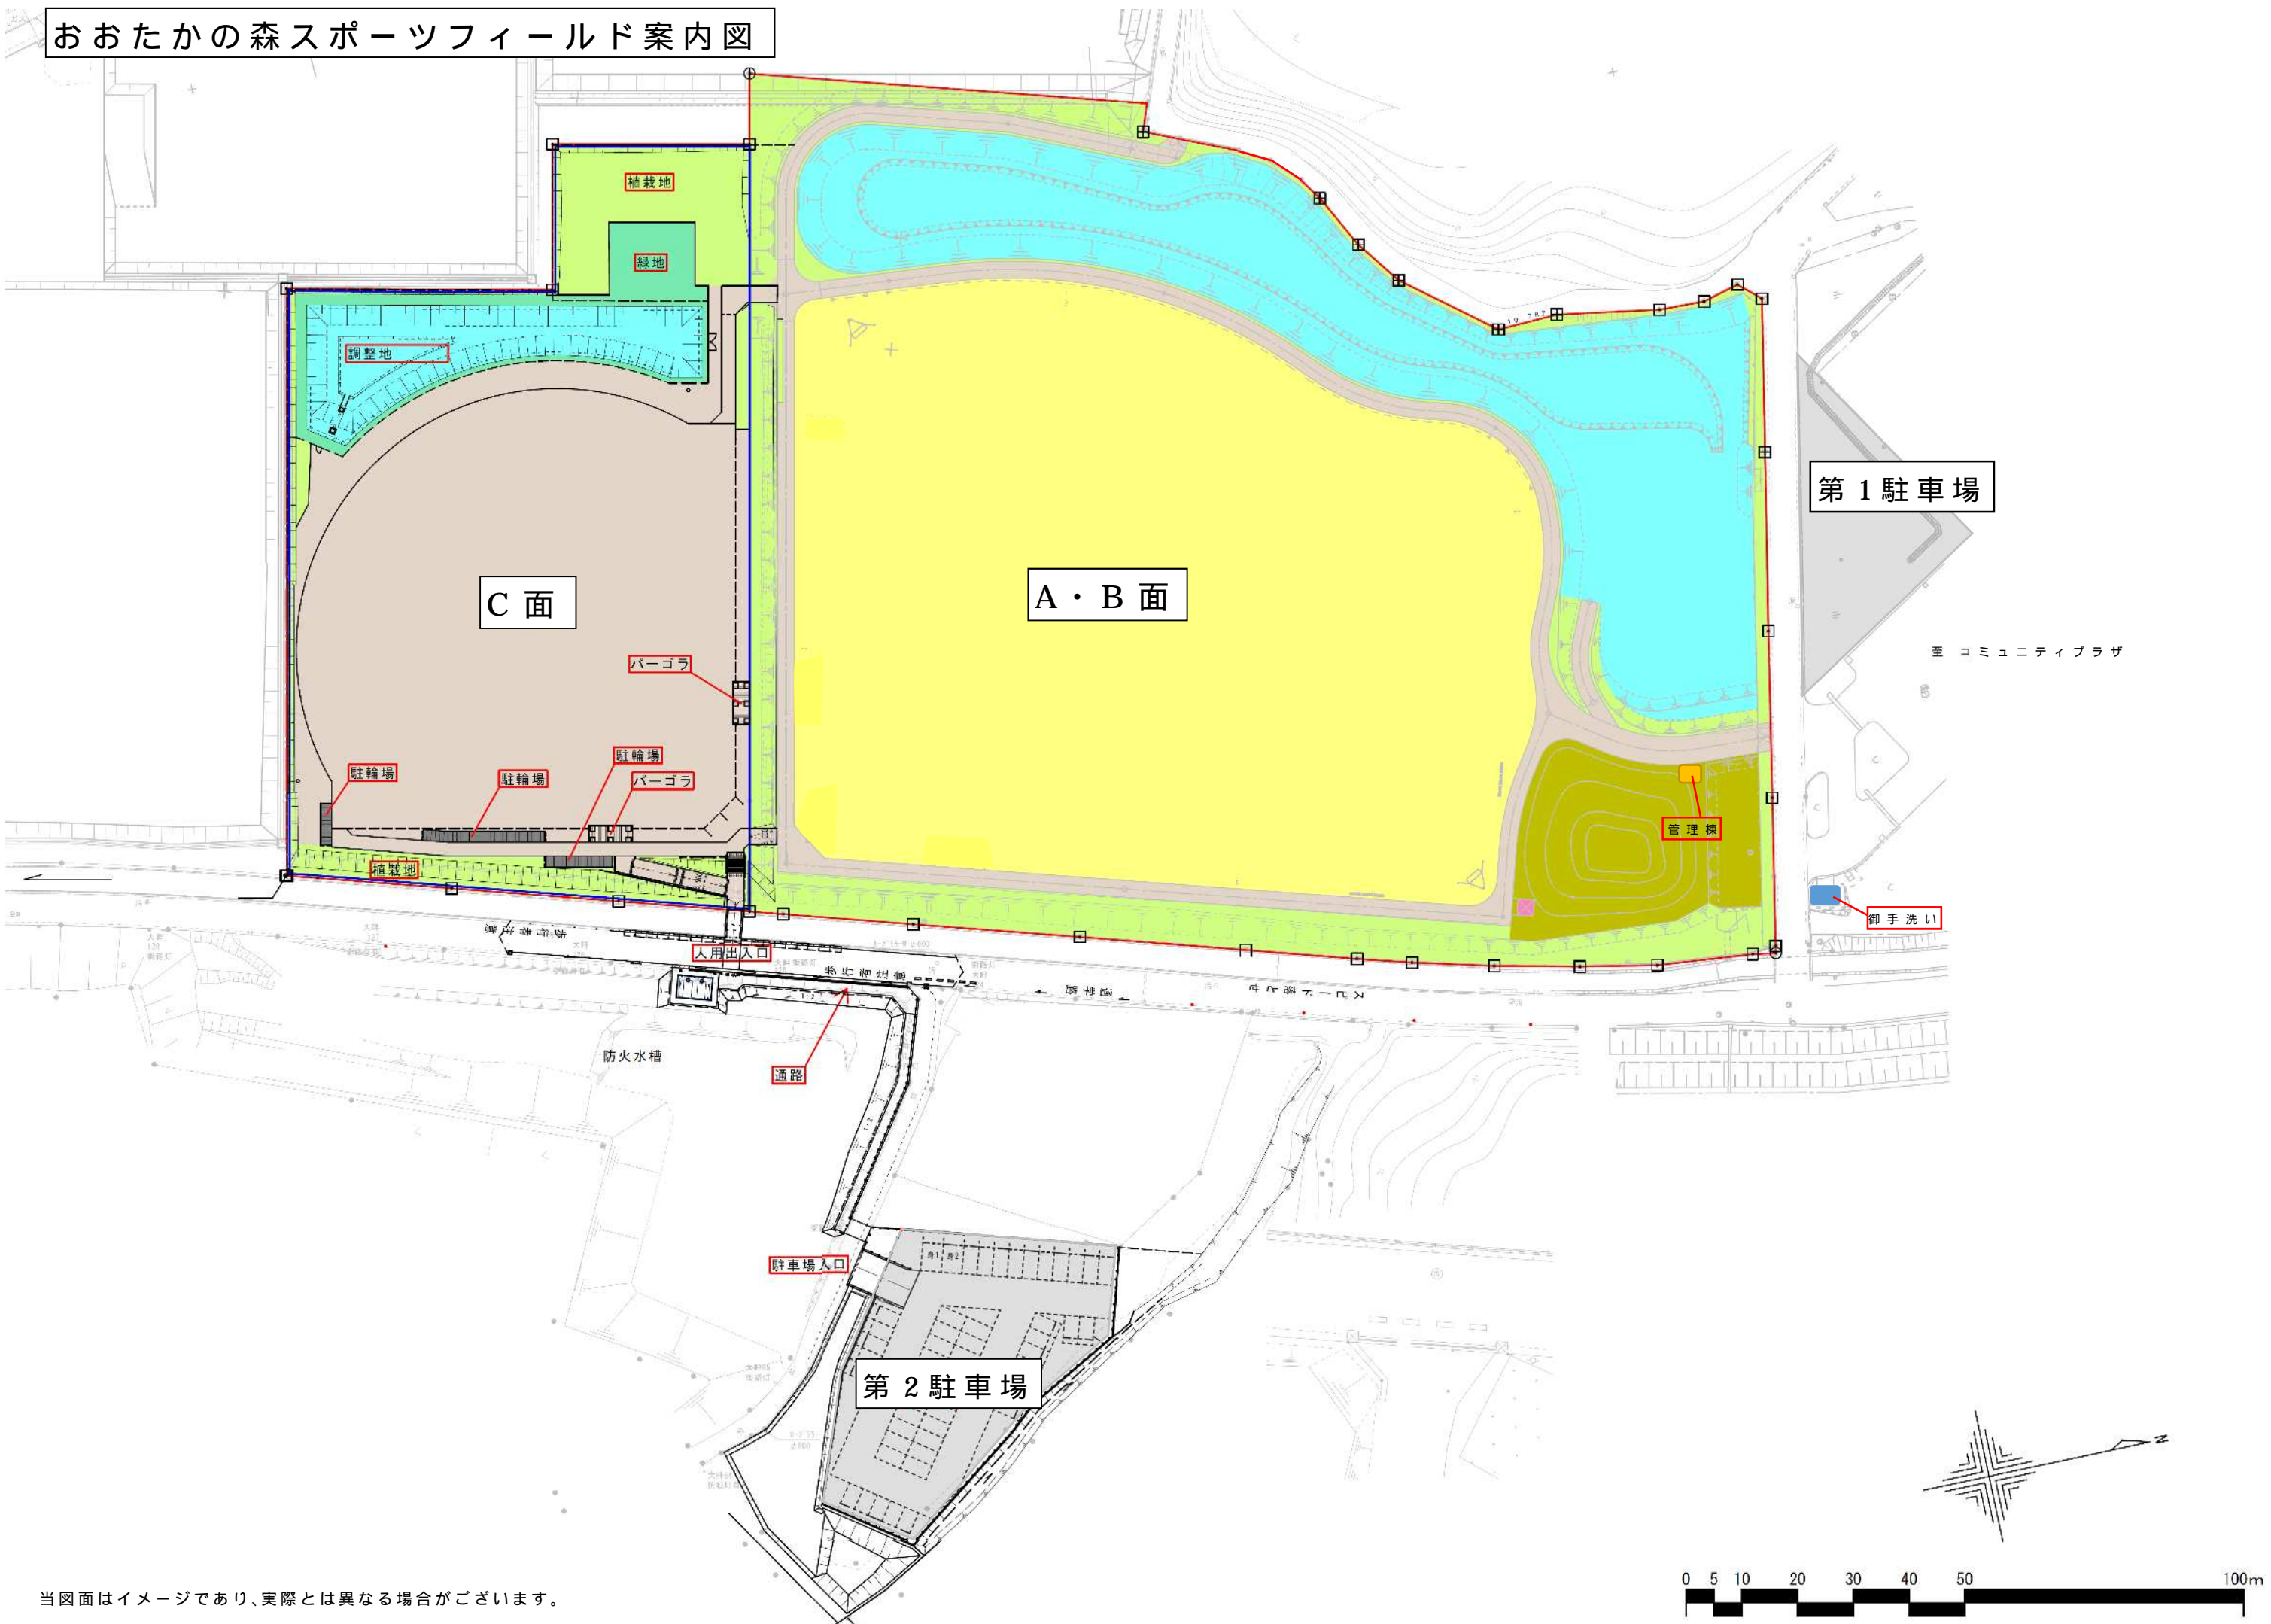

おおたかの森スポーツフィールド案内図

当図面はイメージであり、実際とは異なる場合がございます。

グラウンド割付寸法図

ホームベース周囲 詳細図 SCALE 1:50(1:100)

当図面はイメージであり、実際とは異なる場合がございます。

平面図 SCALE 1:200(1:400)