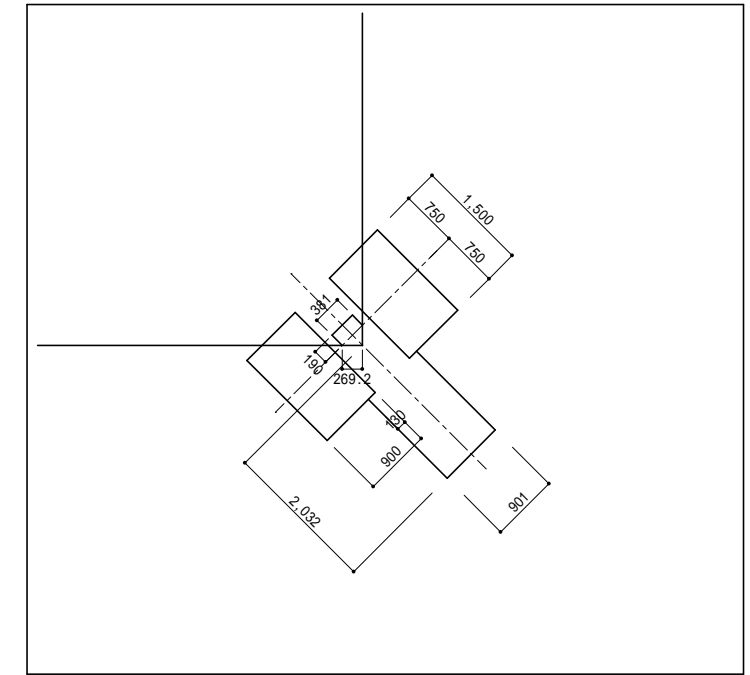

おおたかの森スポーツフィールド案内図

当図面はイメージであり、実際とは異なる場合がございます。

グラウンド割付寸法図

ホームベース周囲 詳細図 SCALE 1:50(1:100)

当図面はイメージであり、実際とは異なる場合がございます。

平面図 SCALE 1:200(1:400)