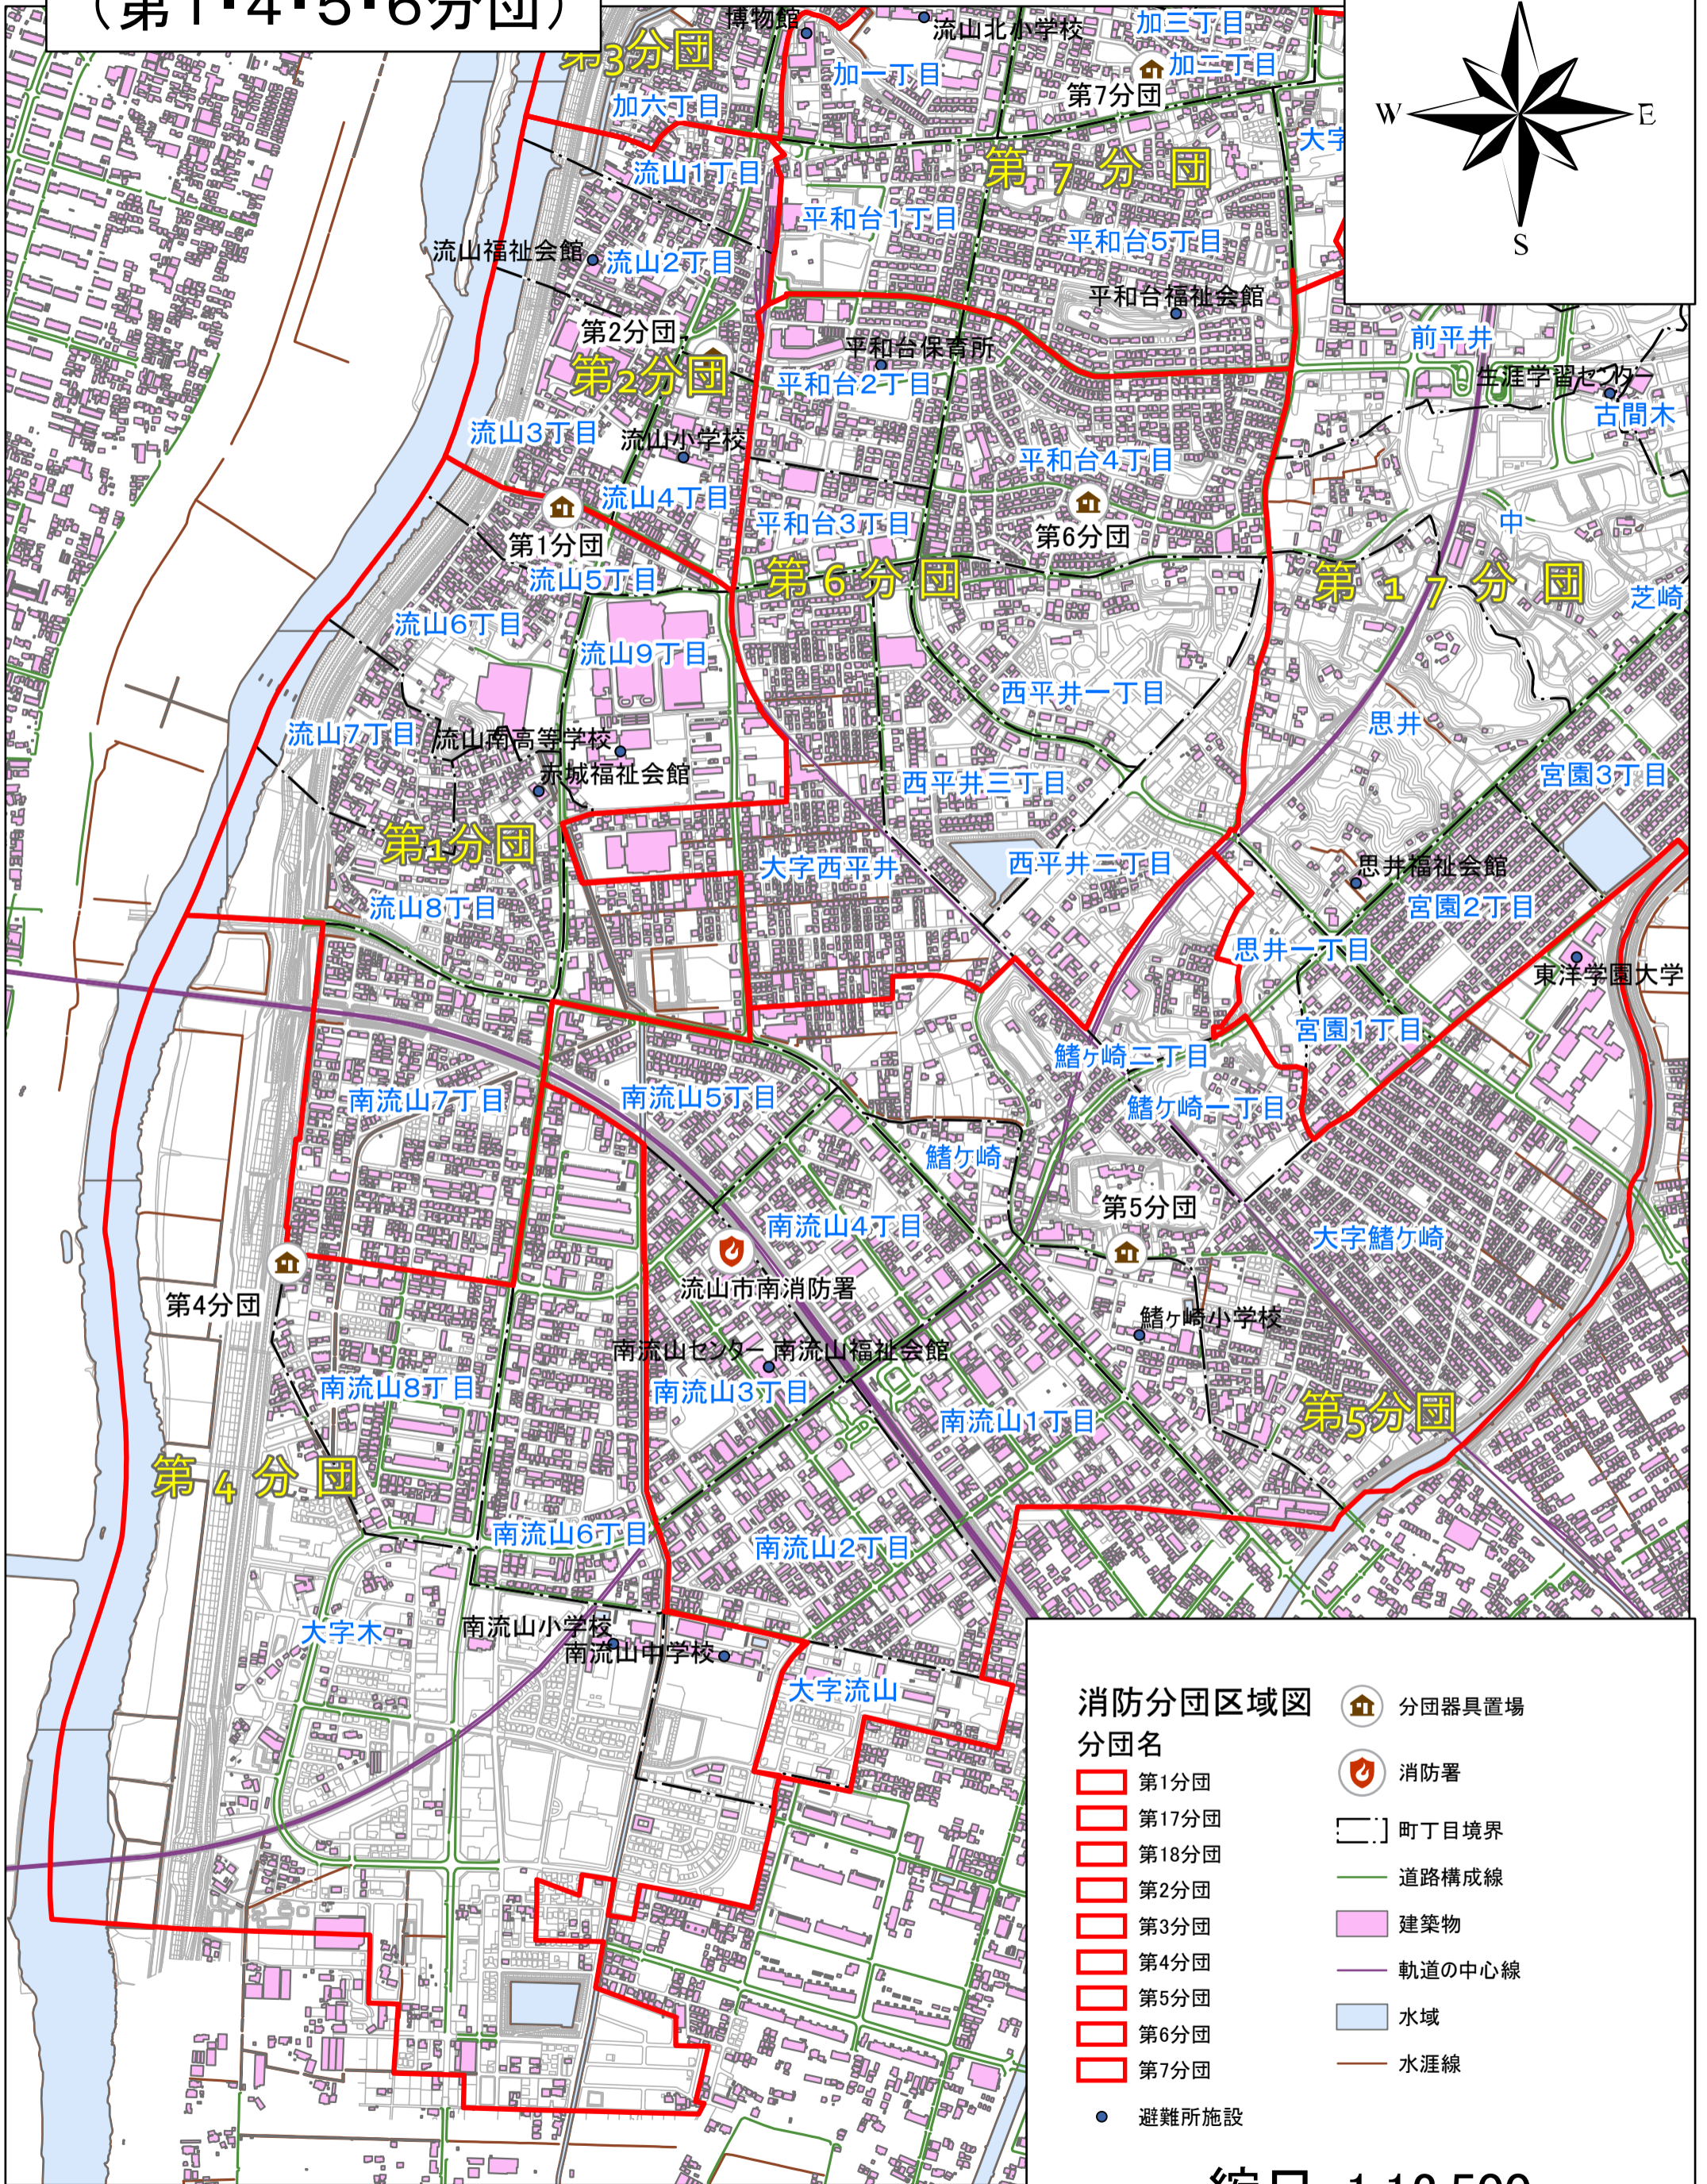

第1方面隊区域図 (第1・4・5・6分団)

消防分団区域図

分団名

- 第1分団
- 第17分団
- 第18分団
- 第2分団
- 第3分団
- 第4分団
- 第5分団
- 第6分団
- 第7分団

- 分団器具置場
- 消防署
- 町丁目境界
- 道路構成線
- 建築物
- 軌道の中心線
- 水域
- 水涯線

- 避難所施設

縮尺: 1:12,500