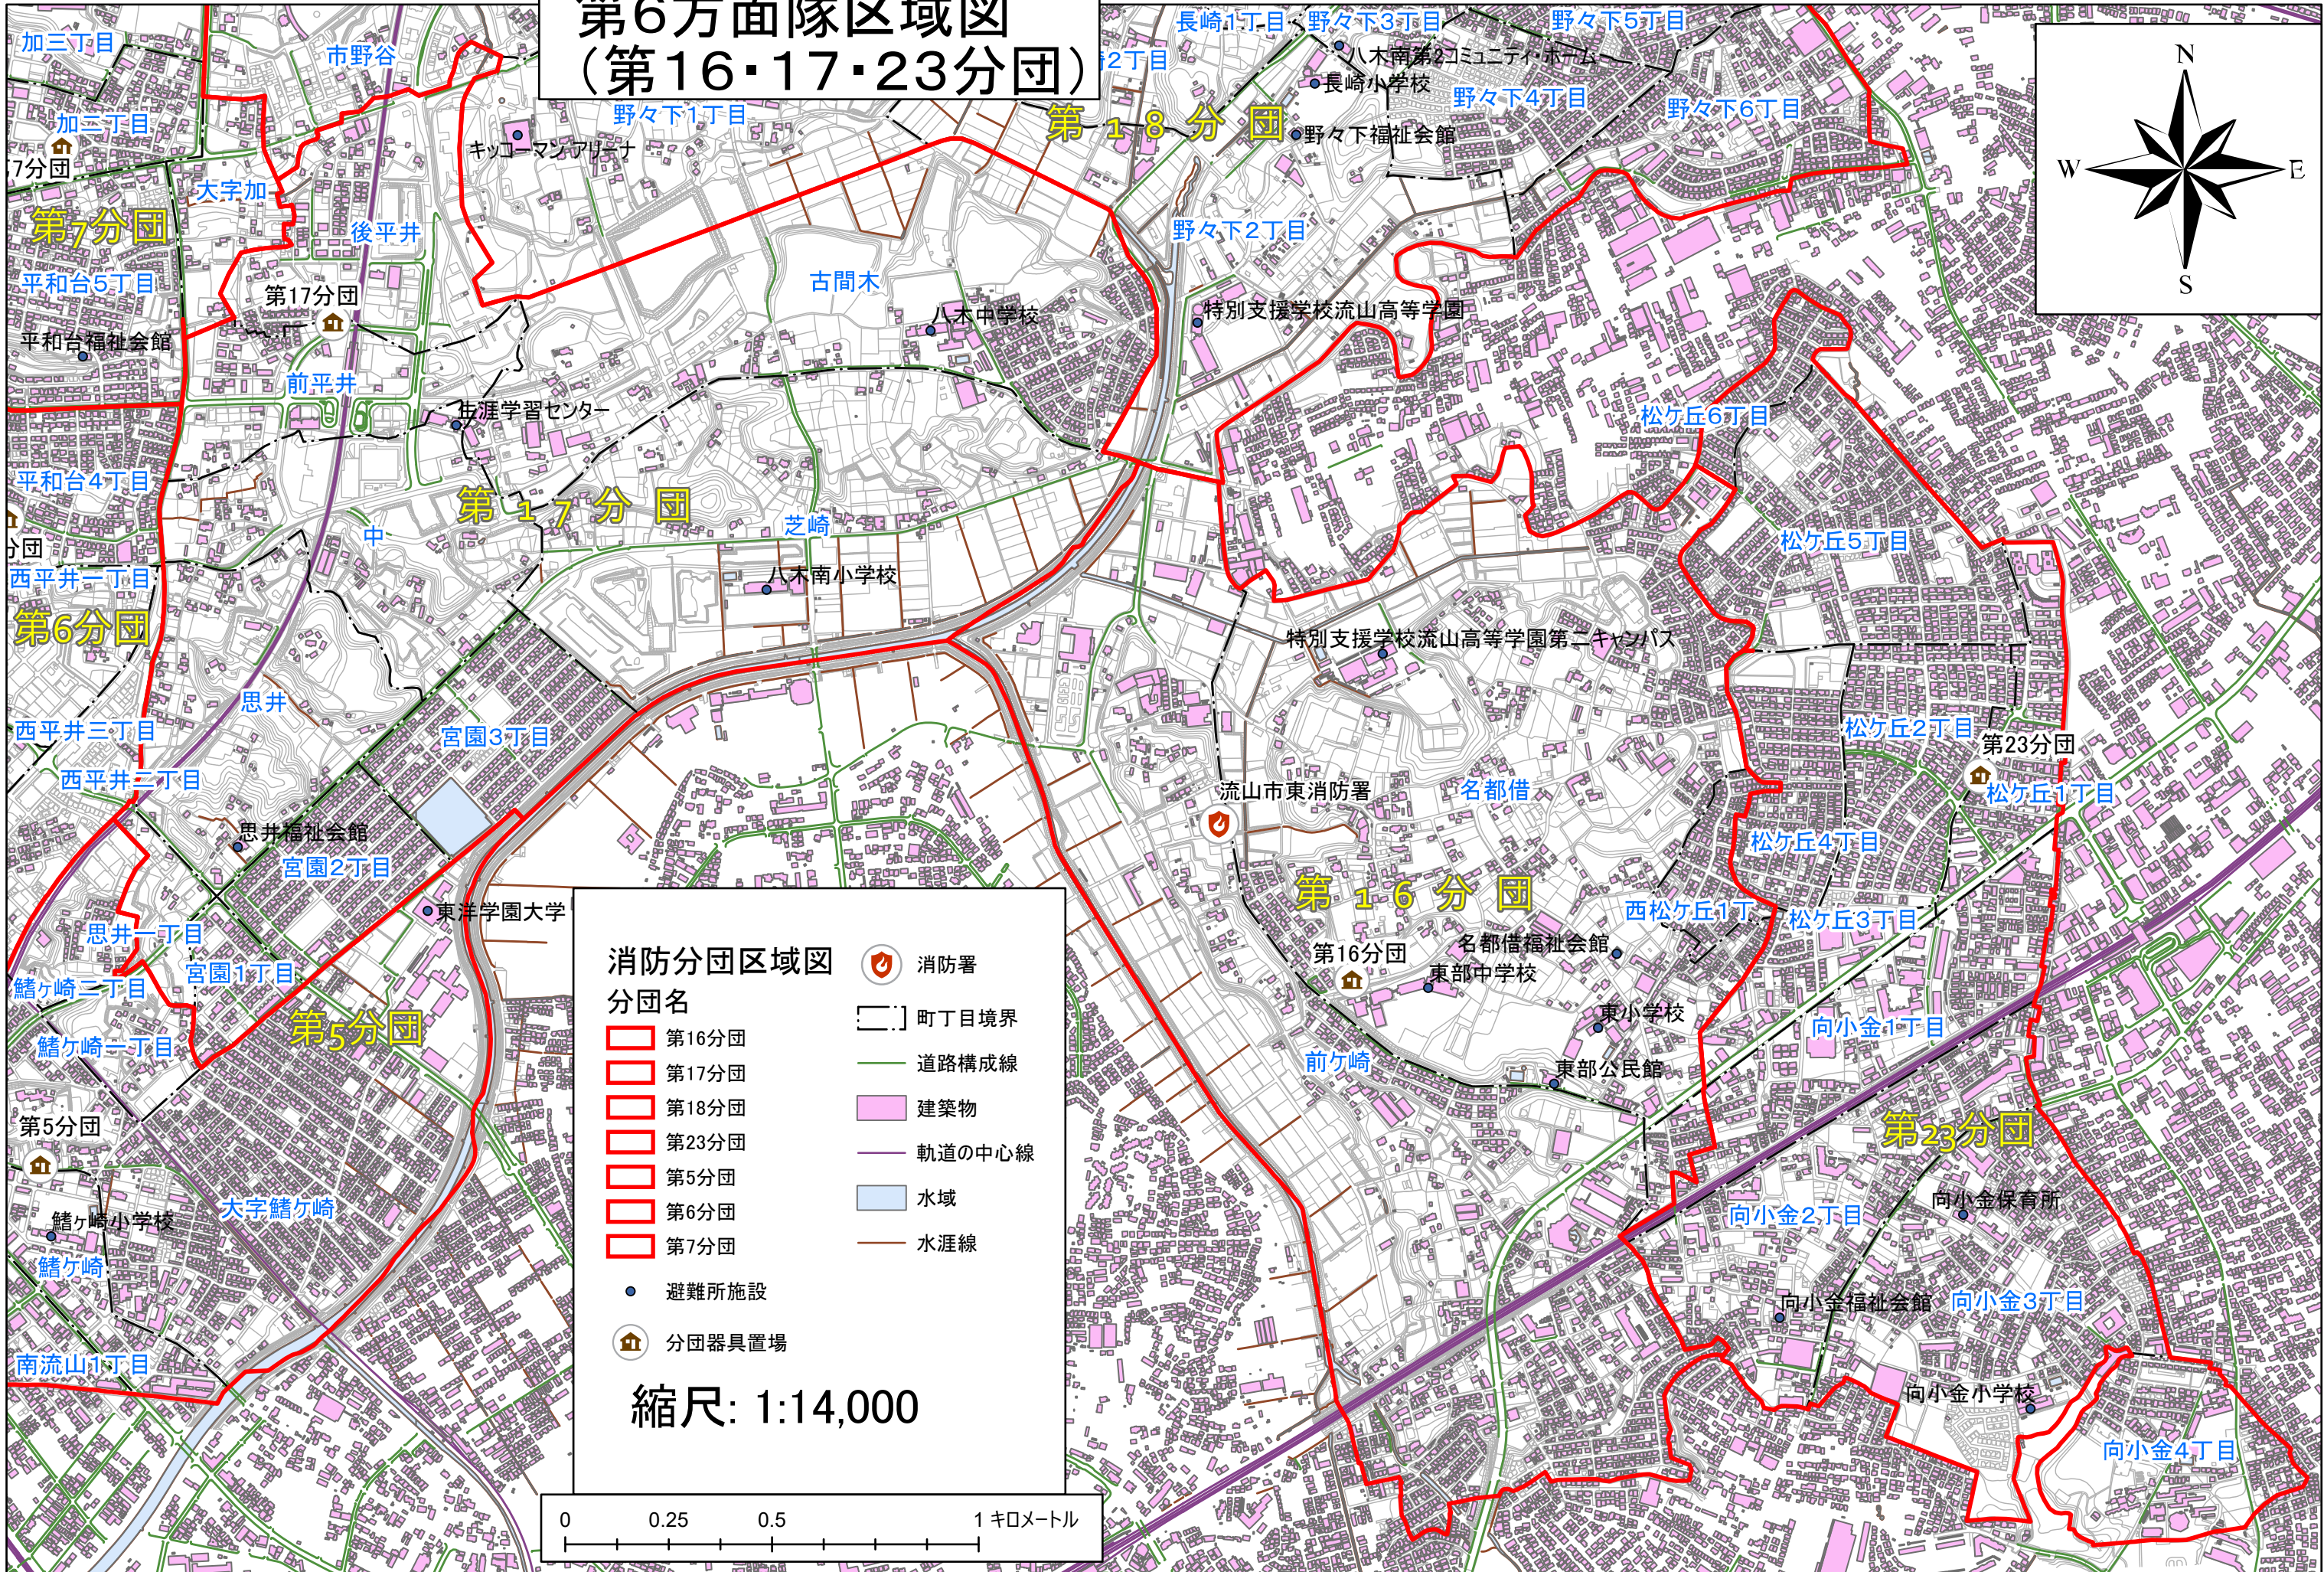

第6方面隊区域図 (第16・17・23分団)

消防分団区域図

分団名

- 第16分団
- 第17分団
- 第18分団
- 第23分団
- 第5分団
- 第6分団
- 第7分団

- 避難所施設
- 🏠 分団器具置場

- 🔥 消防署
- 町丁目境界
- 道路構成線
- 建築物
- 軌道の中心線
- 水域
- 水涯線

縮尺: 1:14,000