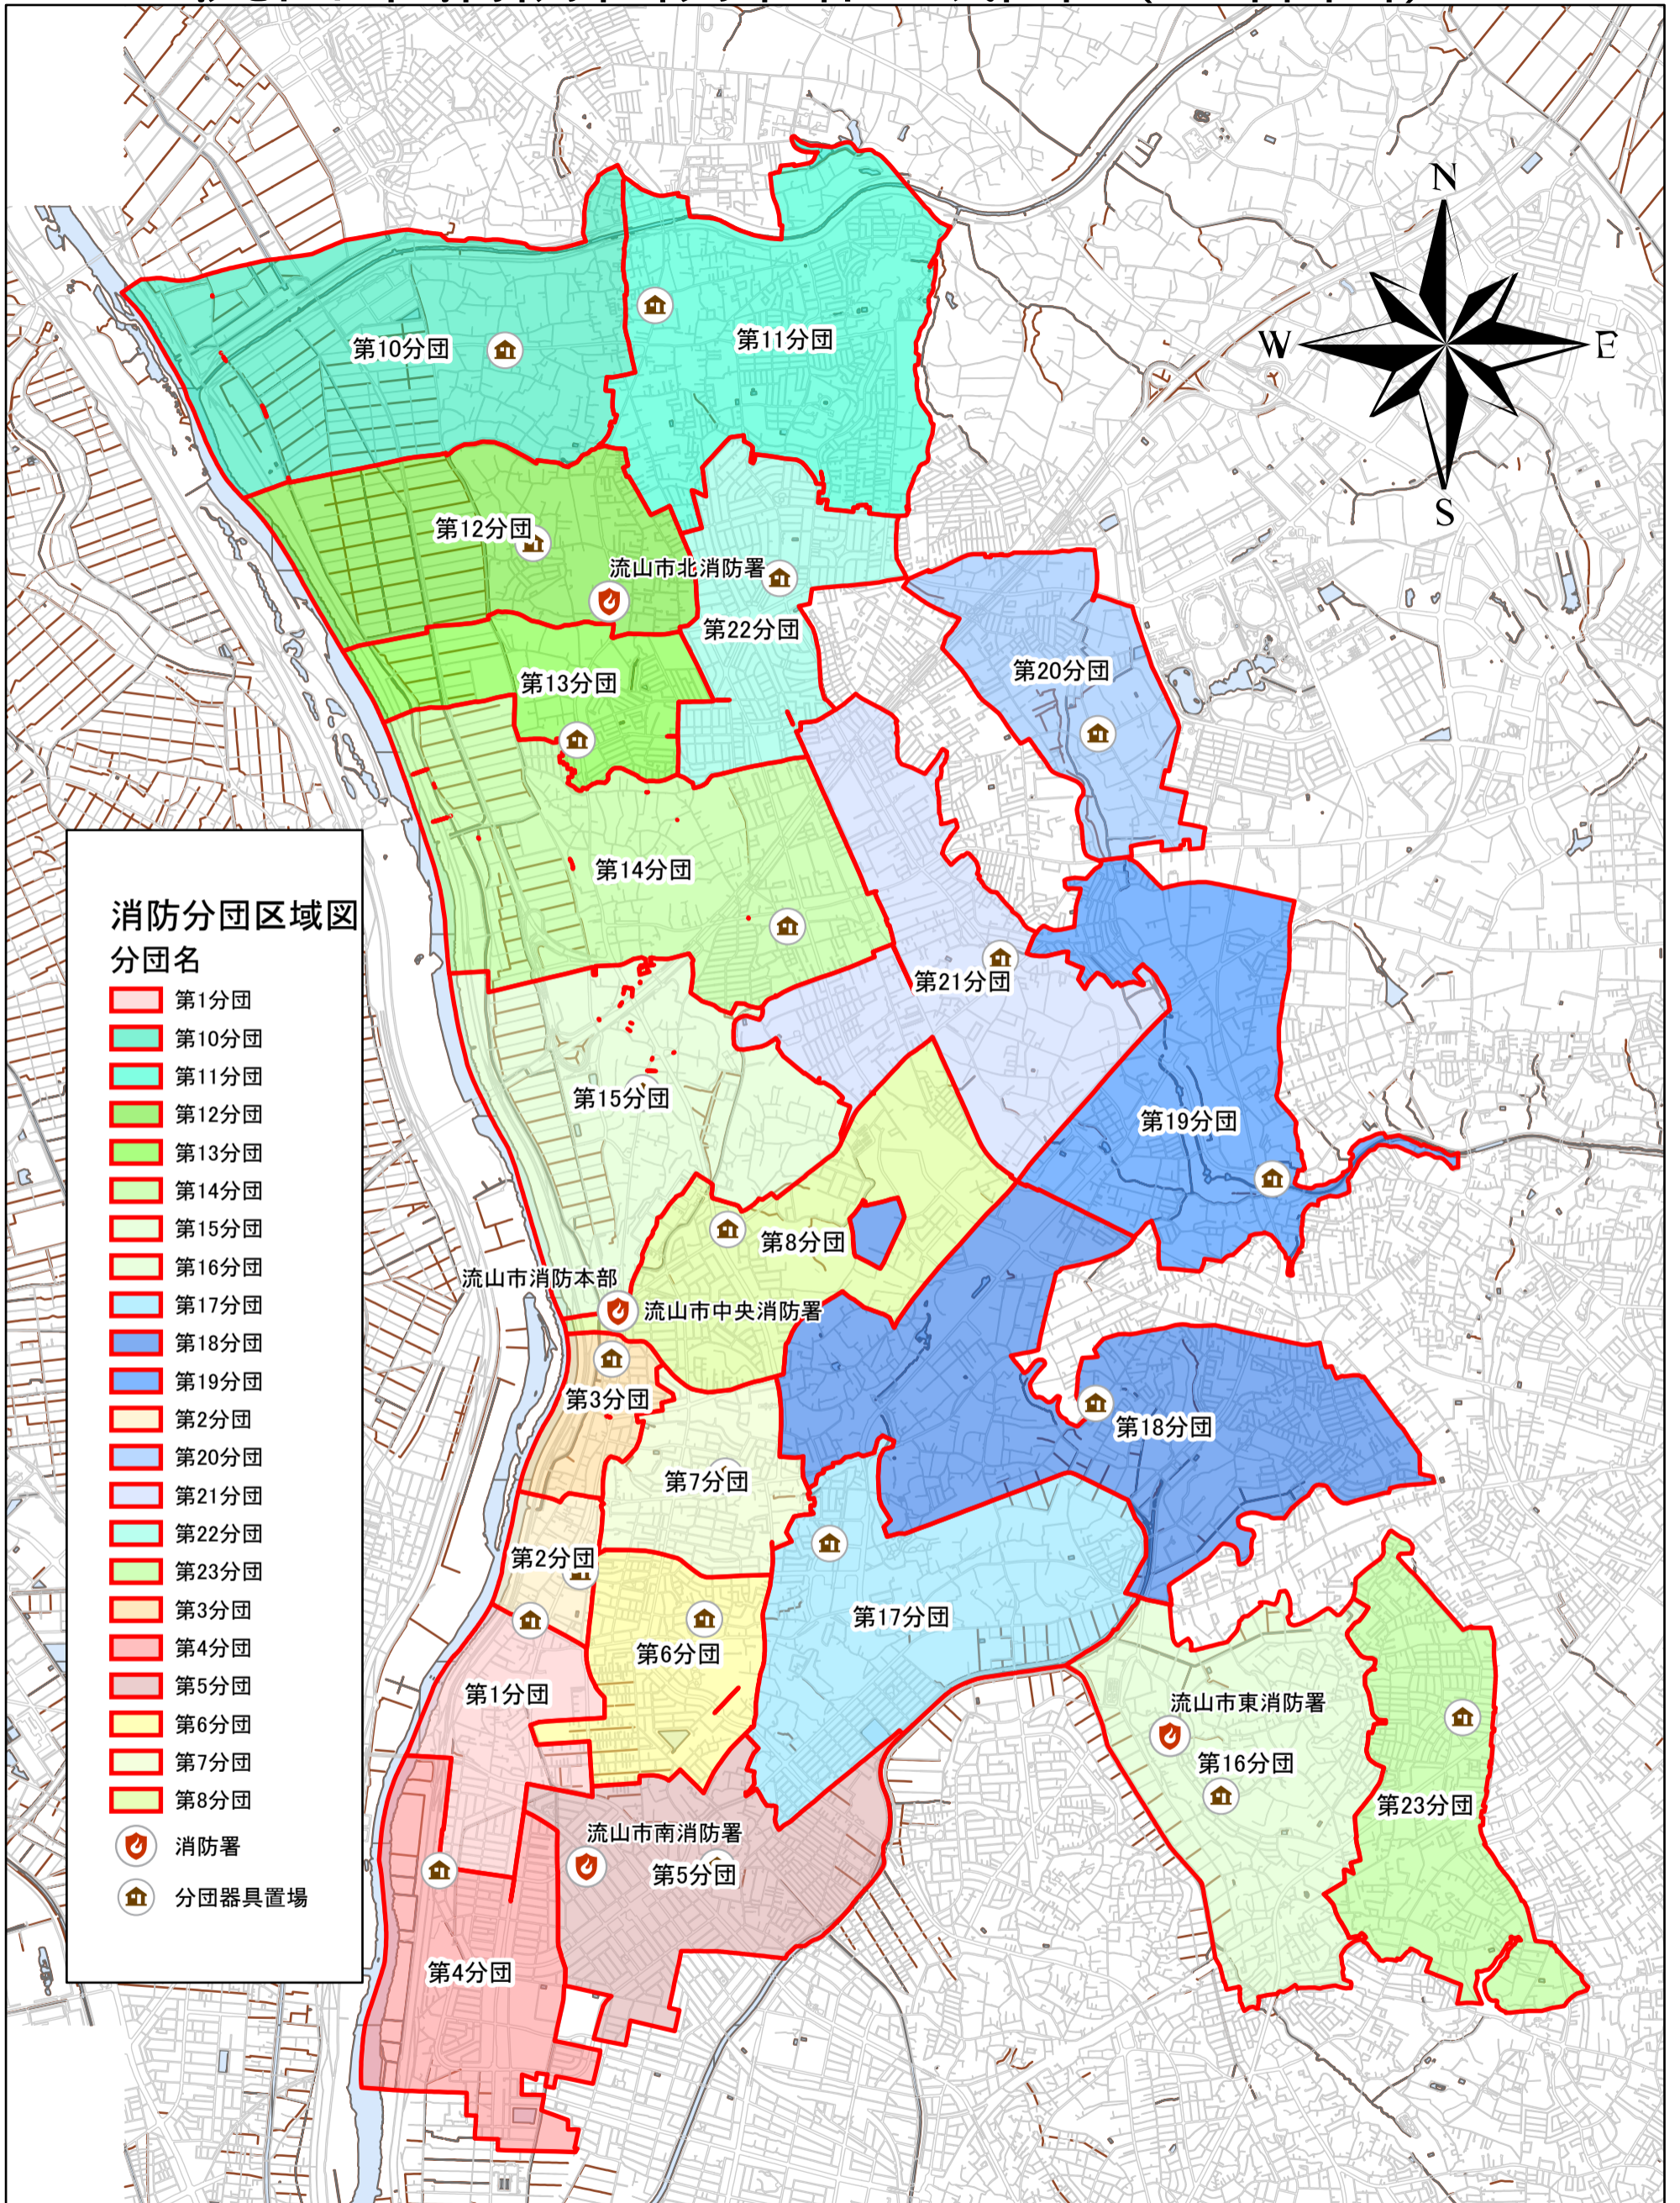

流山市消防団分団区域図 (全体図)

0 0.75 1.5 3 キロメートル

縮尺: 1:40,000