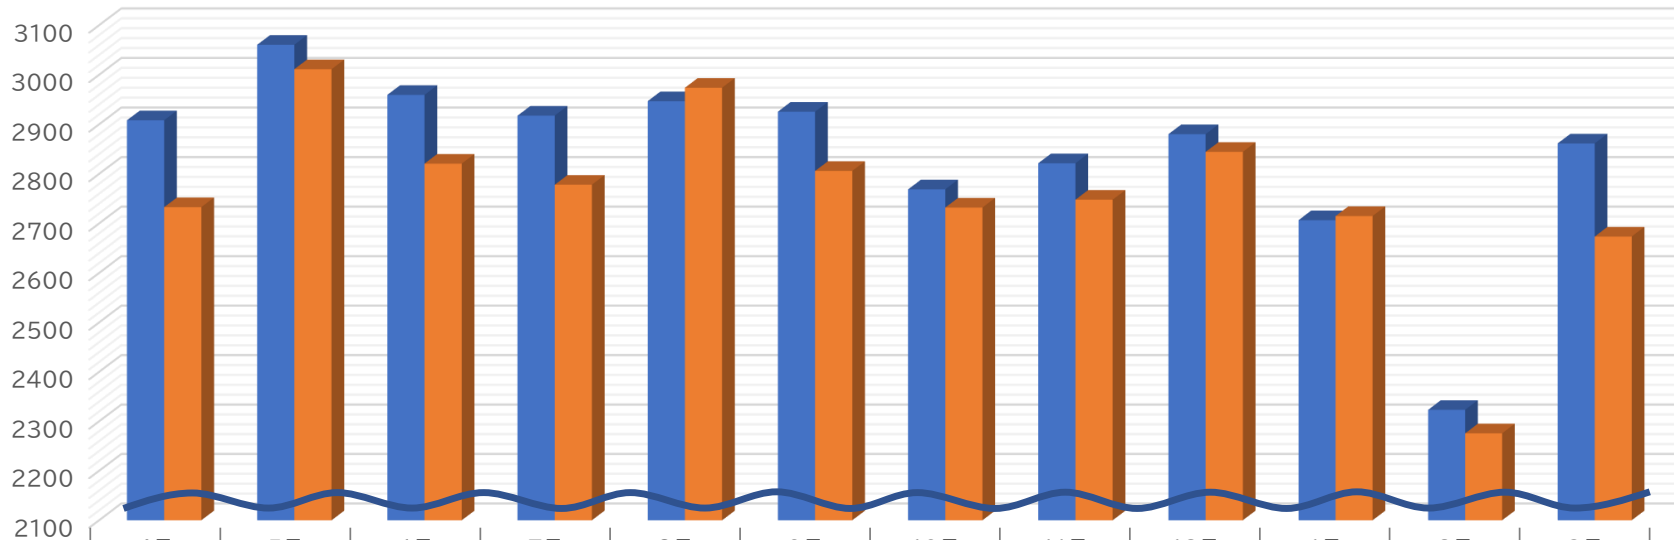

## 家庭から排出された月別排出量(前年月比)

(t)

	4月	5月	6月	7月	8月	9月	10月	11月	12月	1月	2月	3月
■令和3年	2908.19	3060.51	2959.42	2917.56	2946.74	2925.55	2768.77	2821.47	2880.15	2706.65	2323.28	2861.49
■令和4年	2732.87	3011.25	2820.76	2778.14	2973.88	2805.98	2732.11	2747.95	2844.41	2714.93	2275.79	2673.57

■令和3年 ■令和4年