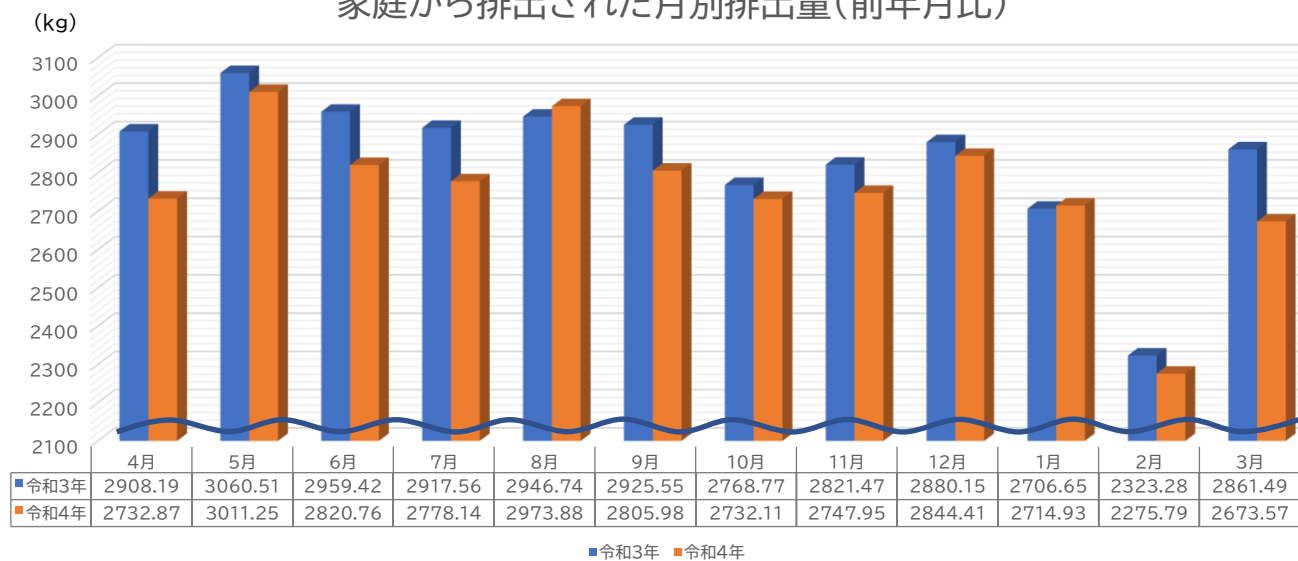

家庭から排出された月別排出量(前年月比)

家庭から排出された月別排出量(前年月比)