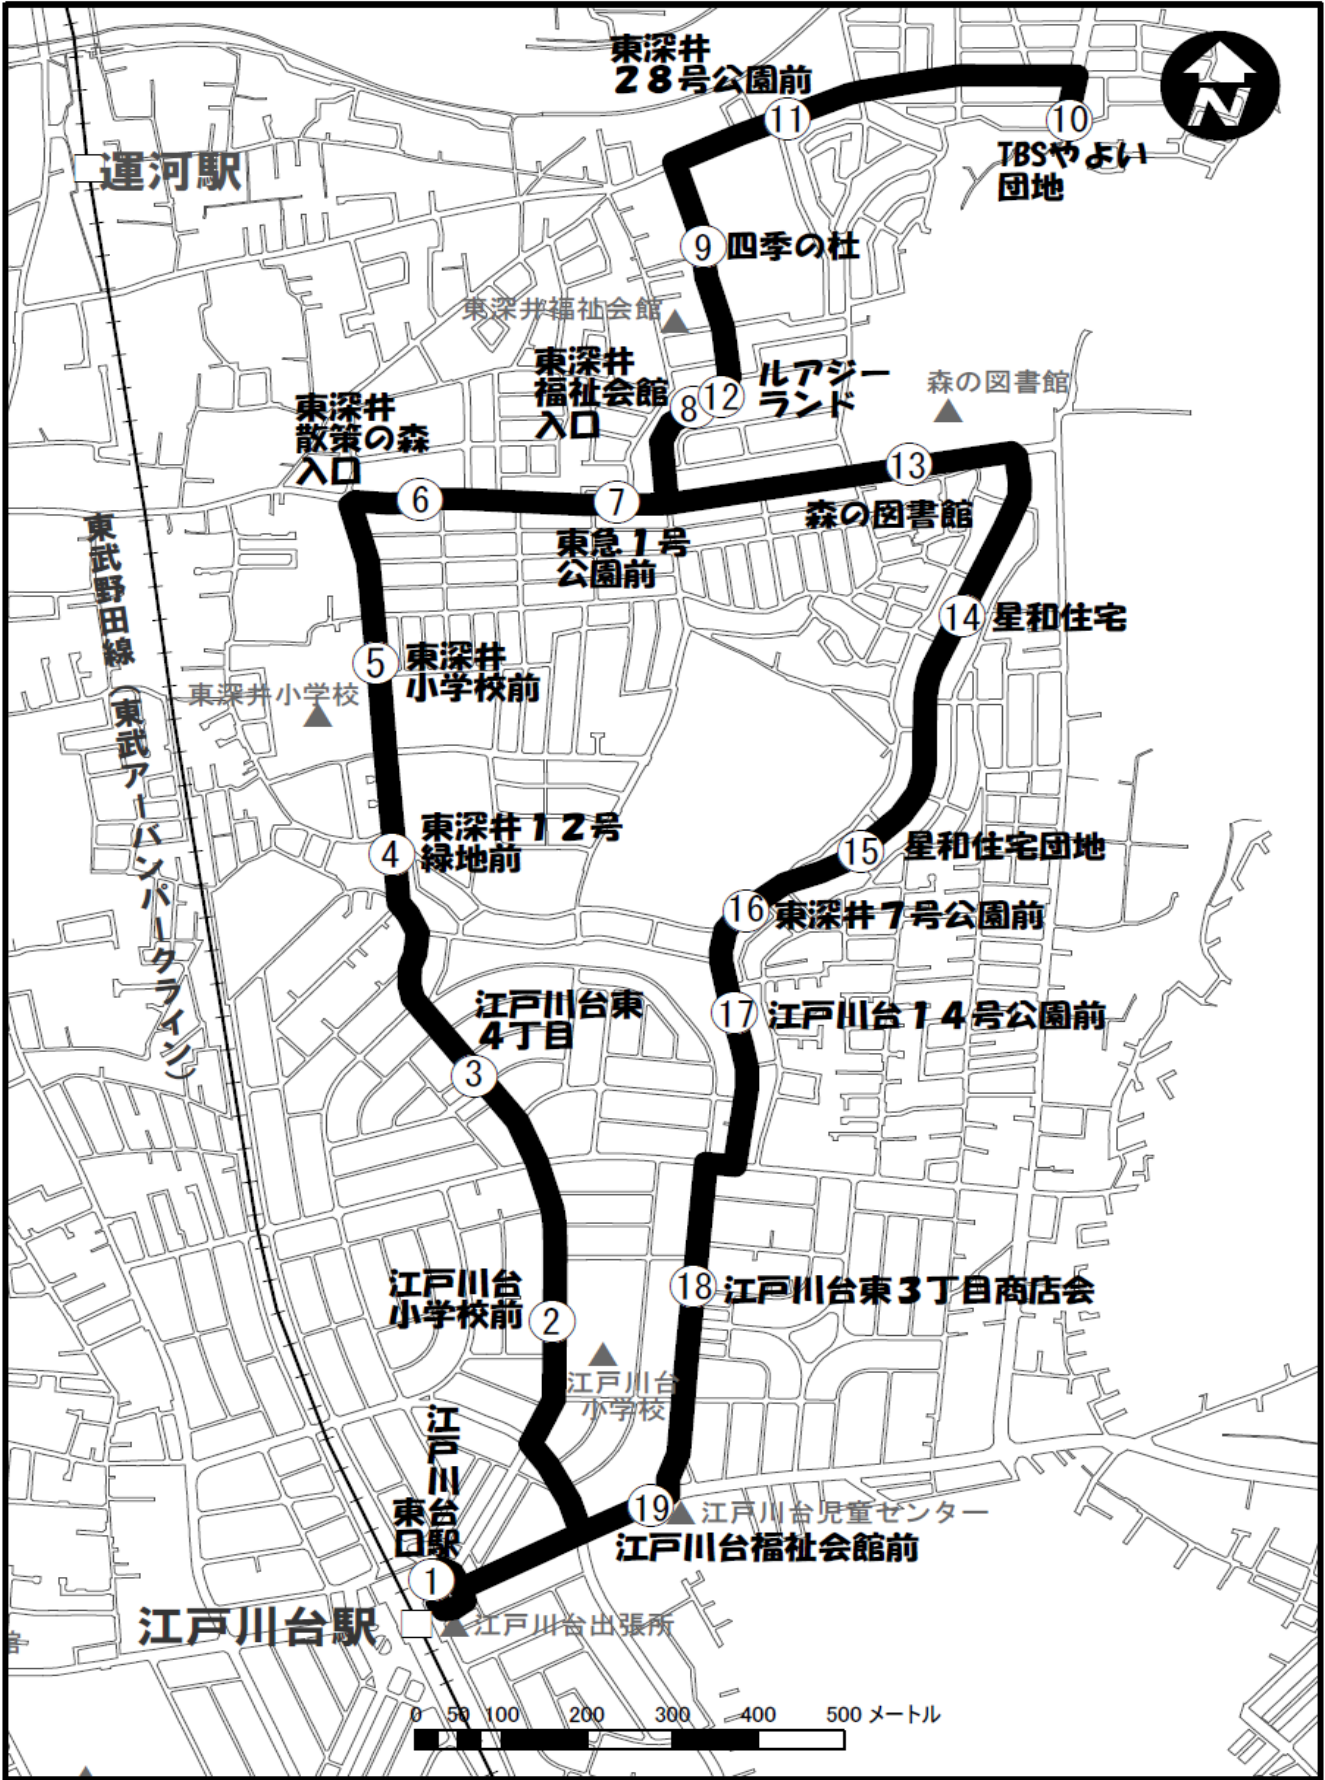

② 江戸川台東ルート (江戸川台駅東口～東深井/こうのす台)

<p>② 江戸川台東ルート運行会社</p>	<p>事業者</p>
<p>東武バスセントラル(株)西柏営業所 TEL: 04-7144-5011</p>	<p>流山市 まちづくり推進課 TEL: 04-7150-6090</p>

**② 江戸川台東ルート (江戸川台駅東口～東深井/こうのす台)**

**月～金**  
(祝日除く)

■月～金(祝日除く)

停留所	15便	16便	17便	18便	19便	20便	21便	22便
① 江戸川台駅東口(発)	15:00	15:30	16:00	16:30	17:00	17:30	18:00	18:30
② 江戸川台小学校前	15:02	15:32	16:02	16:32	17:02	17:32	18:02	18:32
③ 江戸川台東4丁目	15:03	15:33	16:03	16:33	17:03	17:33	18:03	18:33
④ 東深井12号緑地前	15:03	15:33	16:03	16:33	17:03	17:33	18:03	18:33
⑤ 東深井小学校前	15:04	15:34	16:04	16:34	17:04	17:34	18:04	18:34
⑥ 東深井散策の森入口	15:05	15:35	16:05	16:35	17:05	17:35	18:05	18:35
⑦ 東急1号公園前	15:06	15:36	16:06	16:36	17:06	17:36	18:06	18:36
⑧ 東深井福祉会館入口	15:07	15:37	16:07	16:37	17:07	17:37	18:07	18:37
⑨ 四季の杜	15:08	15:38	16:08	16:38	17:08	17:38	18:08	18:38
⑩ TBSやよい団地	15:10	15:40	16:10	16:40	17:10	17:40	18:10	18:40
⑪ 東深井28号公園前	15:11	15:41	16:11	16:41	17:11	17:41	18:11	18:41
⑫ ルアジーランド	15:13	15:43	16:13	16:43	17:13	17:43	18:13	18:43
⑬ 森の図書館	15:15	15:45	16:15	16:45	17:15	17:45	18:15	18:45
⑭ 星和住宅	15:16	15:46	16:16	16:46	17:16	17:46	18:16	18:46
⑮ 星和住宅団地	15:16	15:46	16:16	16:46	17:16	17:46	18:16	18:46
⑯ 東深井7号公園前	15:17	15:47	16:17	16:47	17:17	17:47	18:17	18:47
⑰ 江戸川台14号公園前	15:17	15:47	16:17	16:47	17:17	17:47	18:17	18:47
⑱ 江戸川台東3丁目商店会	15:18	15:48	16:18	16:48	17:18	17:48	18:18	18:48
⑲ 江戸川台福祉会館前	15:19	15:49	16:19	16:49	17:19	17:49	18:19	18:49
① 江戸川台駅東口(着)	15:25	15:55	16:25	16:55	17:25	17:55	18:25	18:55

## [お知らせ]

- バスの到着時間は道路状況等により遅れる場合があります。
- バス車内へのお忘れ物等は、直接運行会社へお問い合わせください。
- 12月30日、31日、1月2日、3日は土休日ダイヤとなります。(1月1日は運休)

② 江戸川台東ルート運行会社

東武バスセントラル(株)西柏営業所  
TEL: 04-7144-5011

事業者

流山市 まちづくり推進課  
TEL: 04-7150-6090