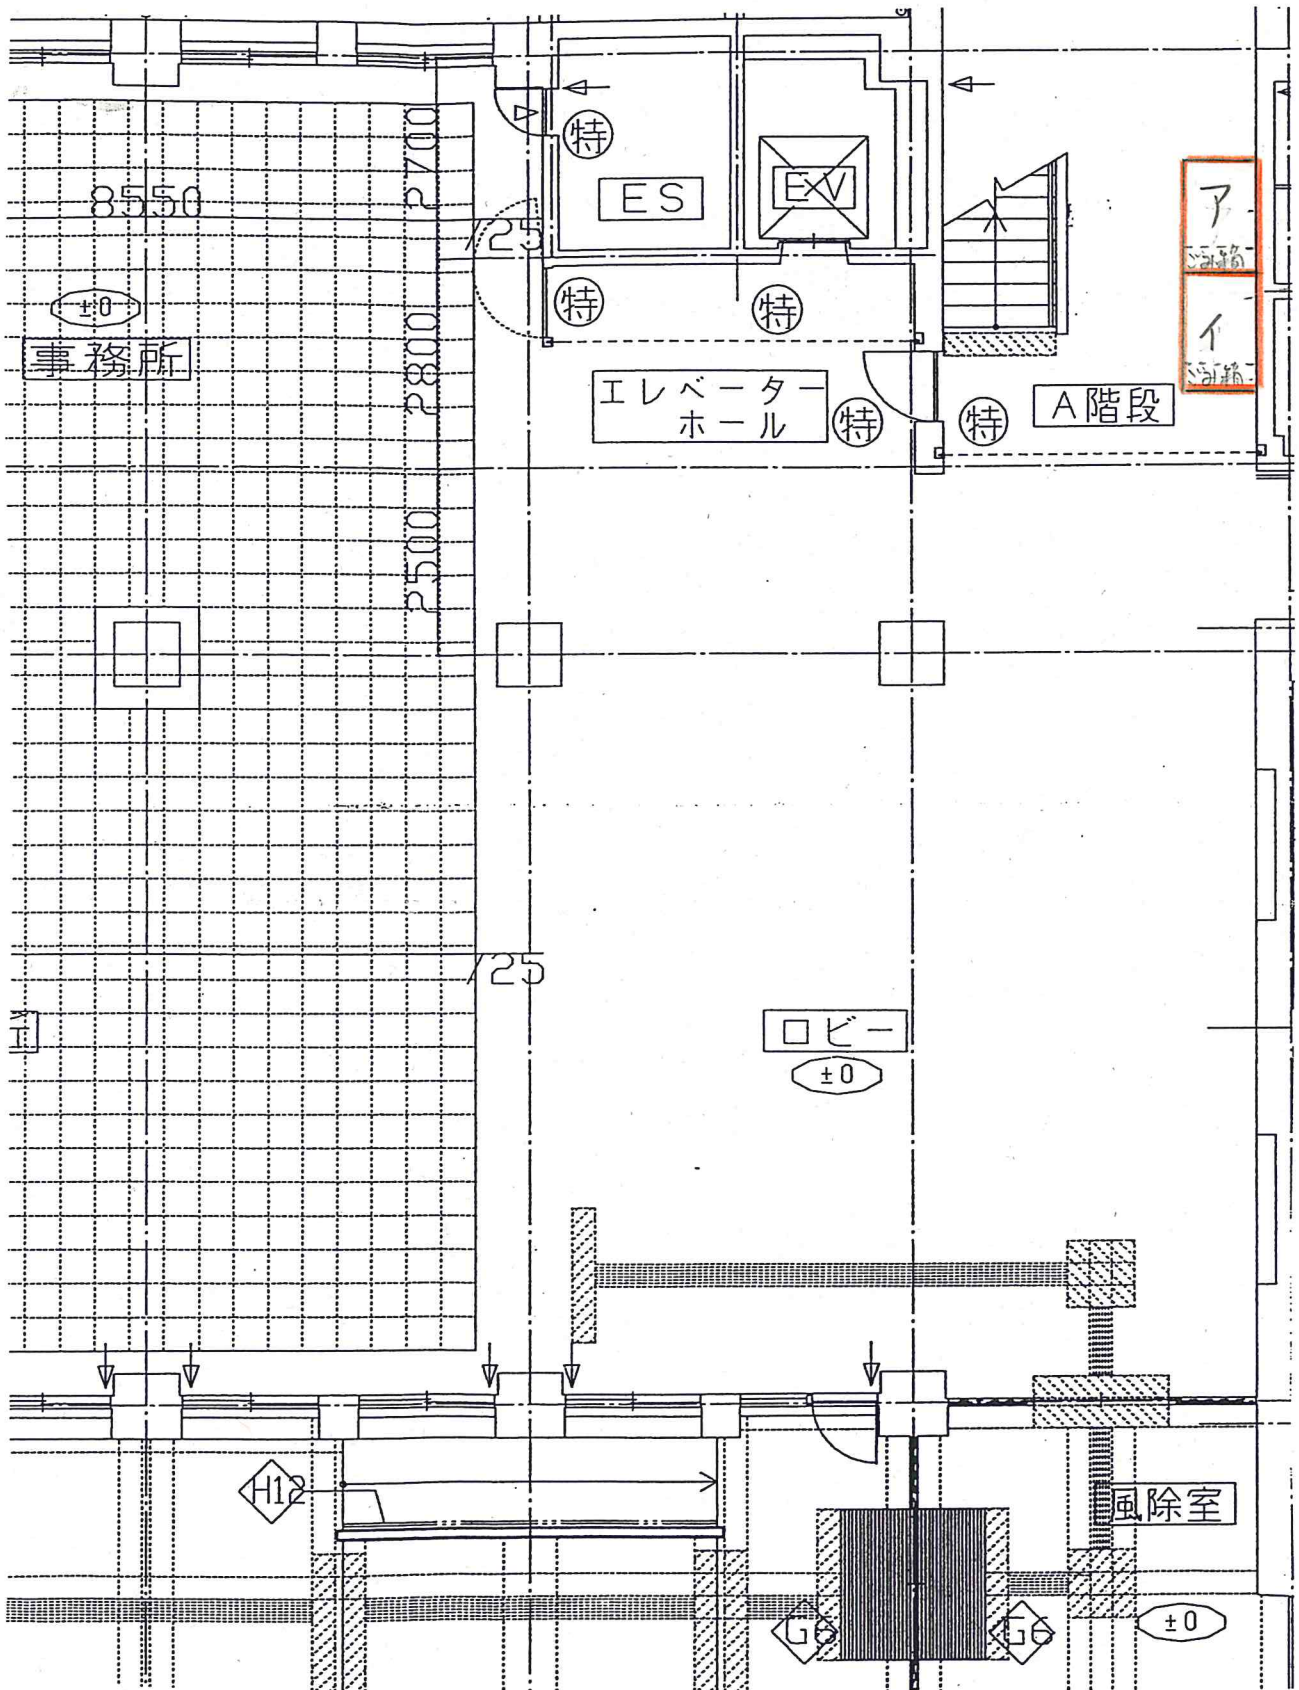

流山市上下水道局庁舎自動販売機設置場所

物件 ア、イ 上下水道局庁舎1階階段脇

流山市上下水道局庁舎自動販売機設置場所

物件 ウ、エ 上下水道局庁舎2階