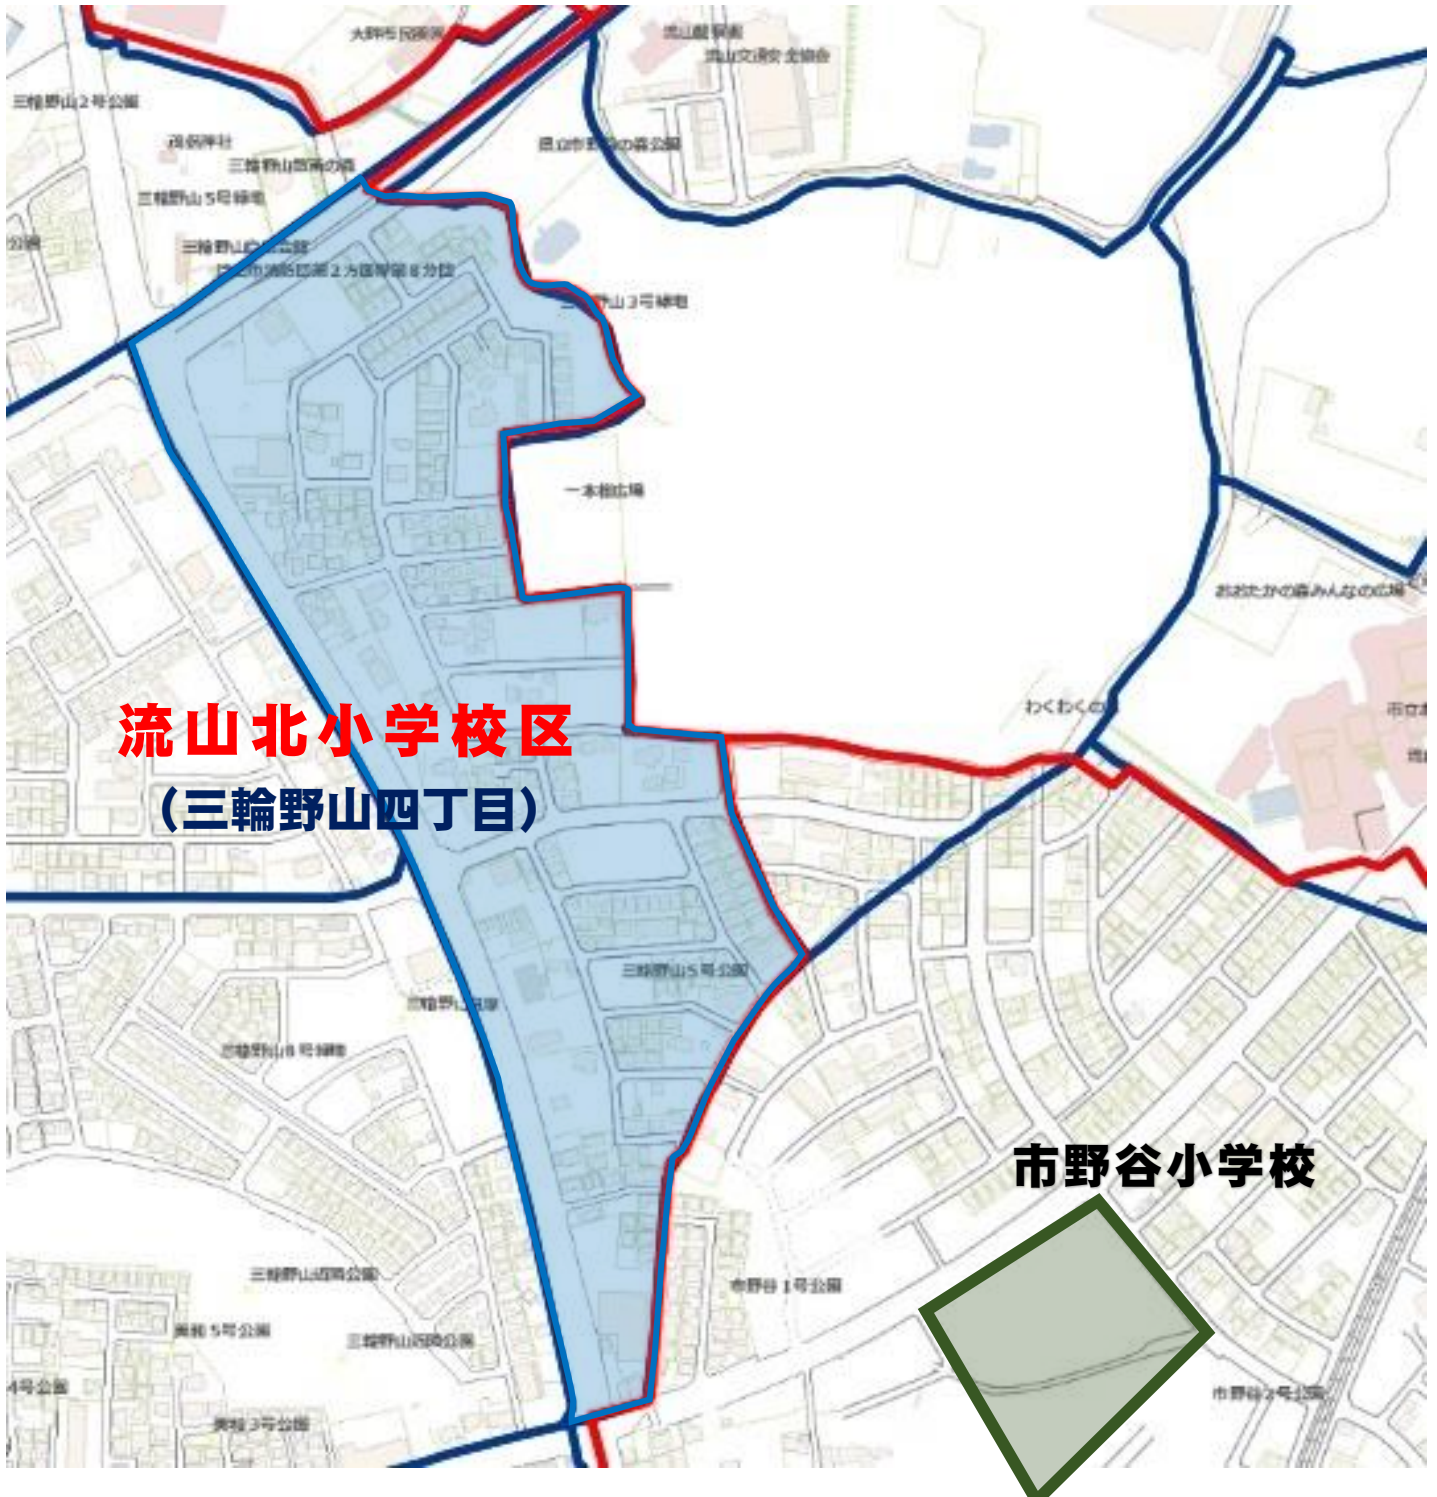

市野谷小学校への 許可区域

令和5年度中におおたかの森小学校に在籍する児童、及びその児童が在籍期間中に就学する弟妹に限っては、指定学校の変更により、おおたかの森小学校へ引き続き就学が可能となる。