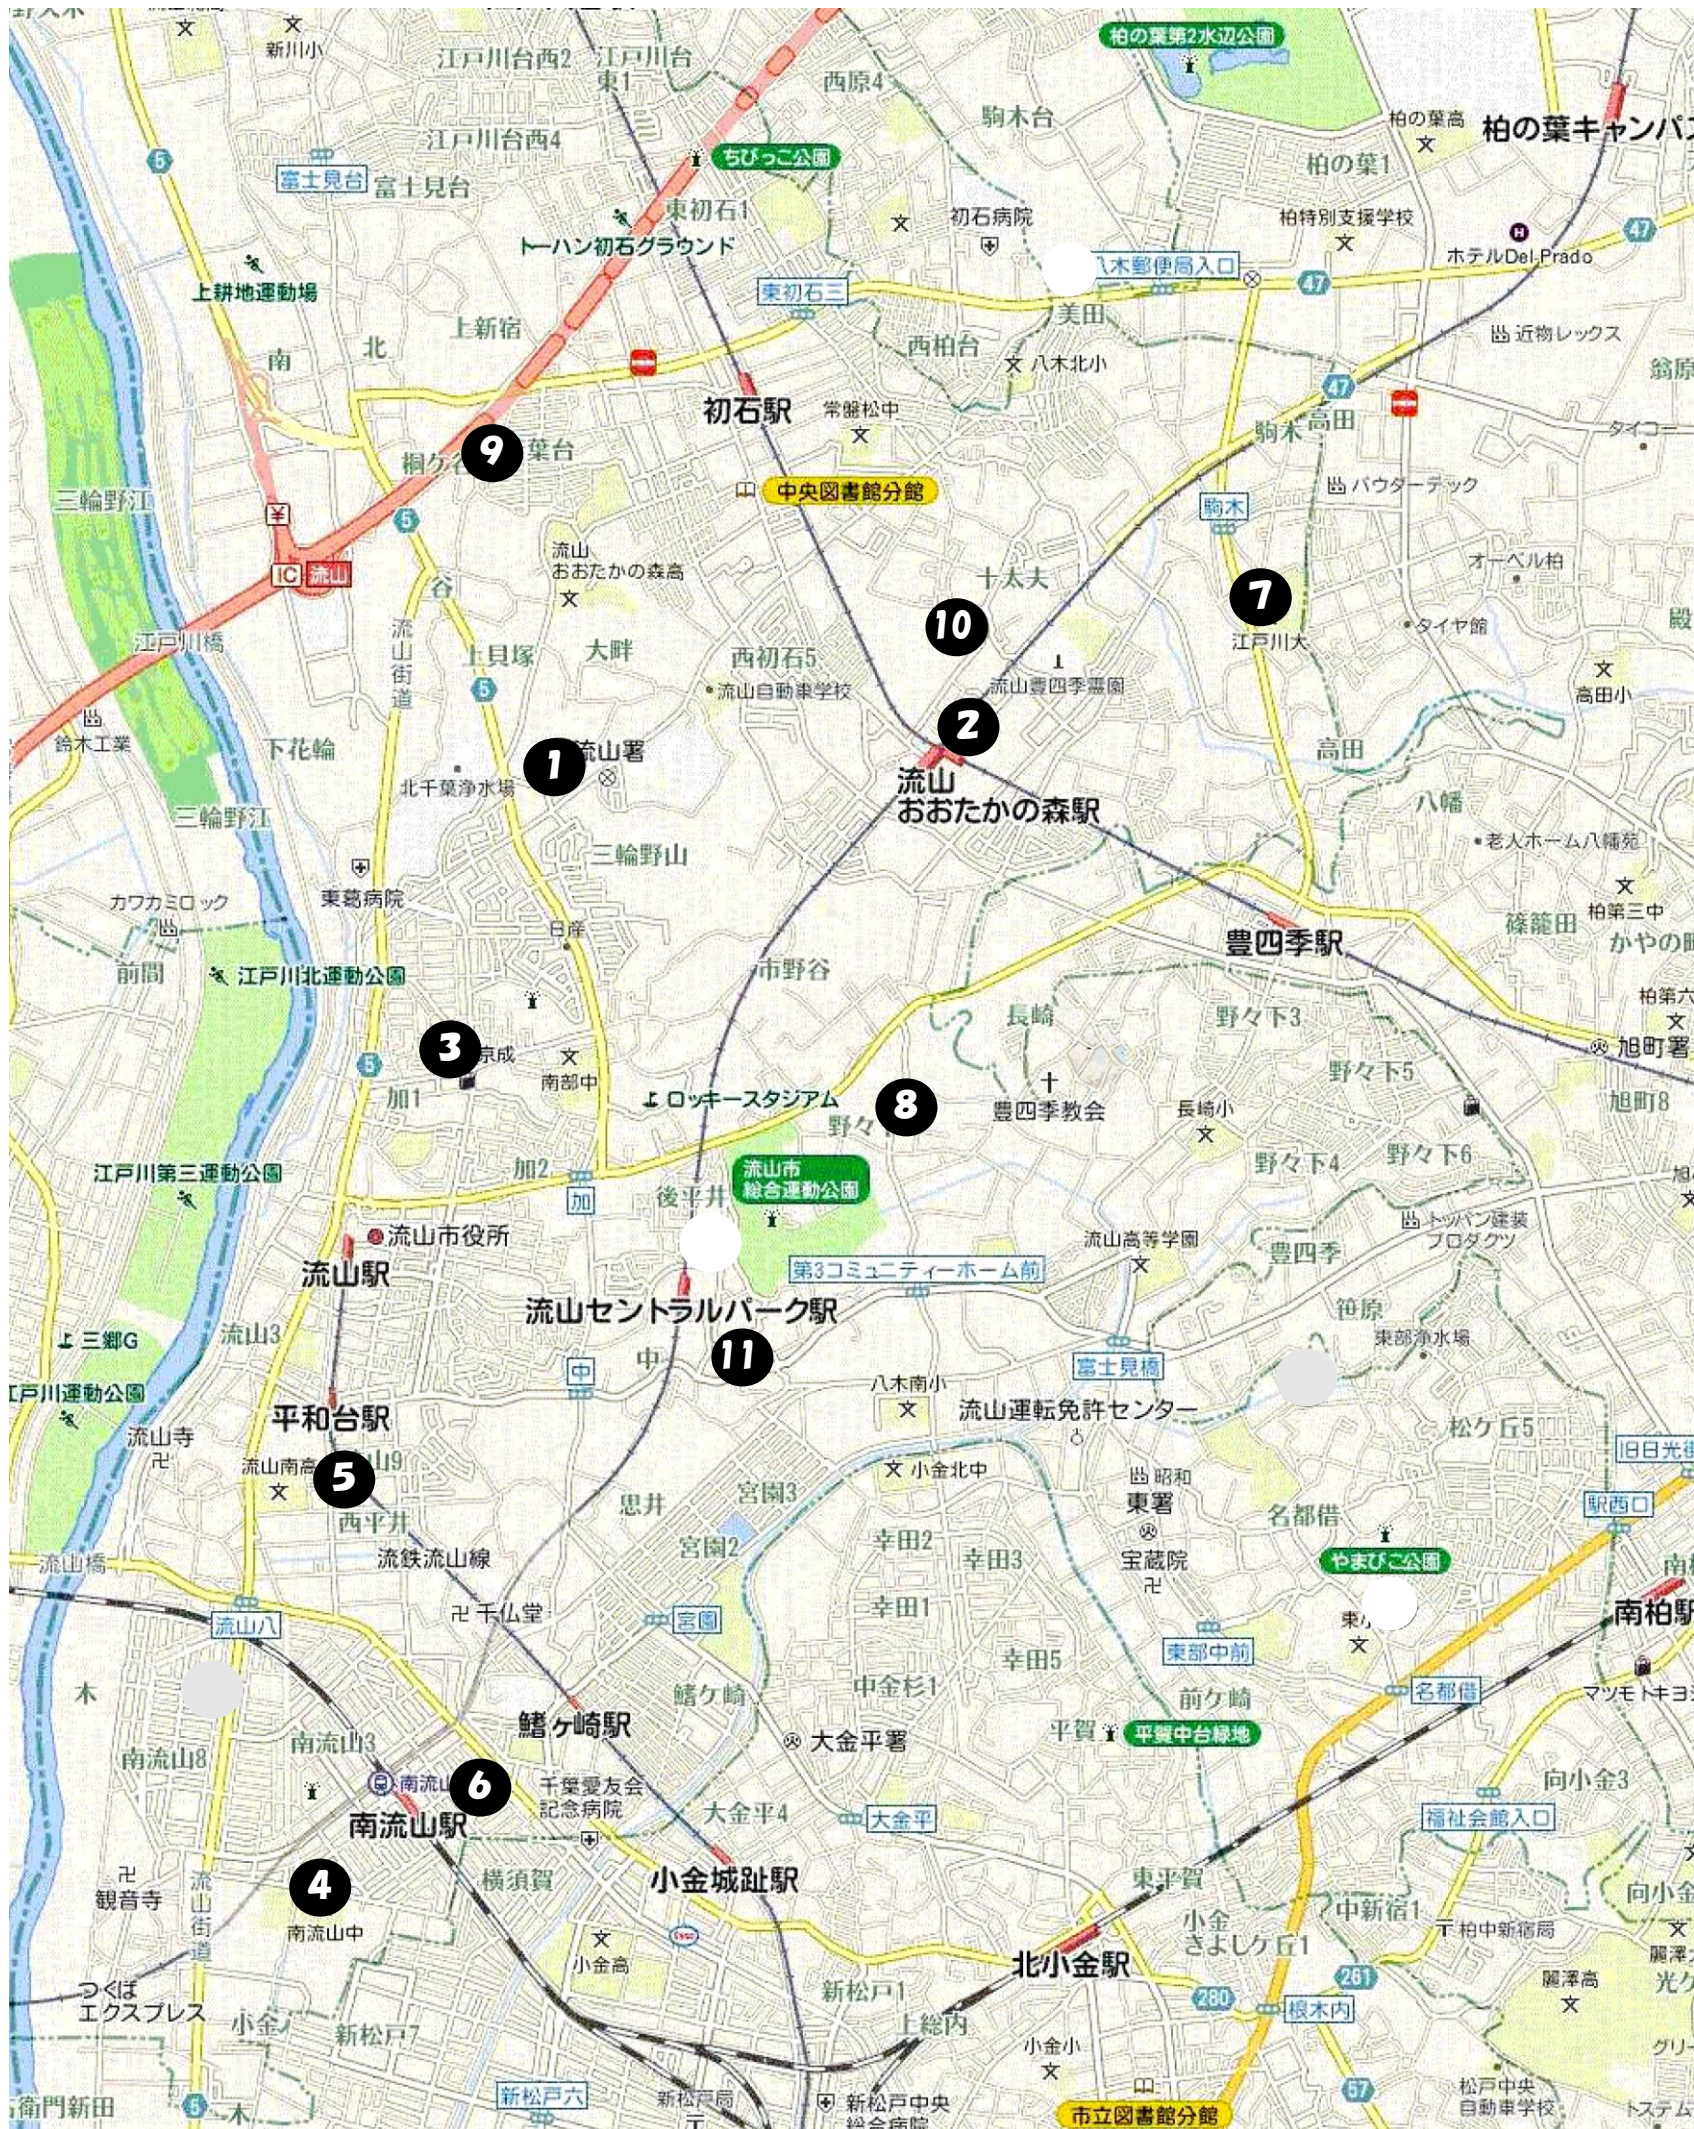

# 地域子育て支援センター 案内図

- |  |  |
|--|--|
| ① かるがも                                       | かやの木保育園 (大畔 198)   |
| ② FORESTINA* フォレスティーナ<br>CMS おおたかの森子育て支援センター | たかさごスクールおおたかの森分園<br>(おおたかの森東 1-2-1 流山おおたかの森ライフガーデンビル 4階 401) |
| ③ わらしこ                                       | 生活クラブ風の村わらしこ保育園流山 (加 4-12)                                   |
| ④ さくらんぼルーム                                   | 南流山聖華保育園 (南流山 2-29-4)  |
| ⑤ おひさま                                       | 城の星保育園 (流山 9-500-42)   |
| ⑥ いつきさくらんぼルーム                                | 聖華いつき保育園 (南流山 1-17-4)  |
| ⑦ ひまわり                                       | えどがわ森の保育園 (駒木 474)   |
| ⑧ おひさま城の星おおたかの森                              | 城の星おおたかの森保育園 (野々下 1-292)                                     |
| ⑨ ペんぎん                                       | 森の葉保育園 (上新宿字芝山 111-8)  |
| ⑩ かもめルーム                                     | 聖華マリン保育園 (おおたかの森北 3-9-1)                                     |
| ⑪ みんなの Fratto                                | オハナゆめ保育園 (中 116-1)   |