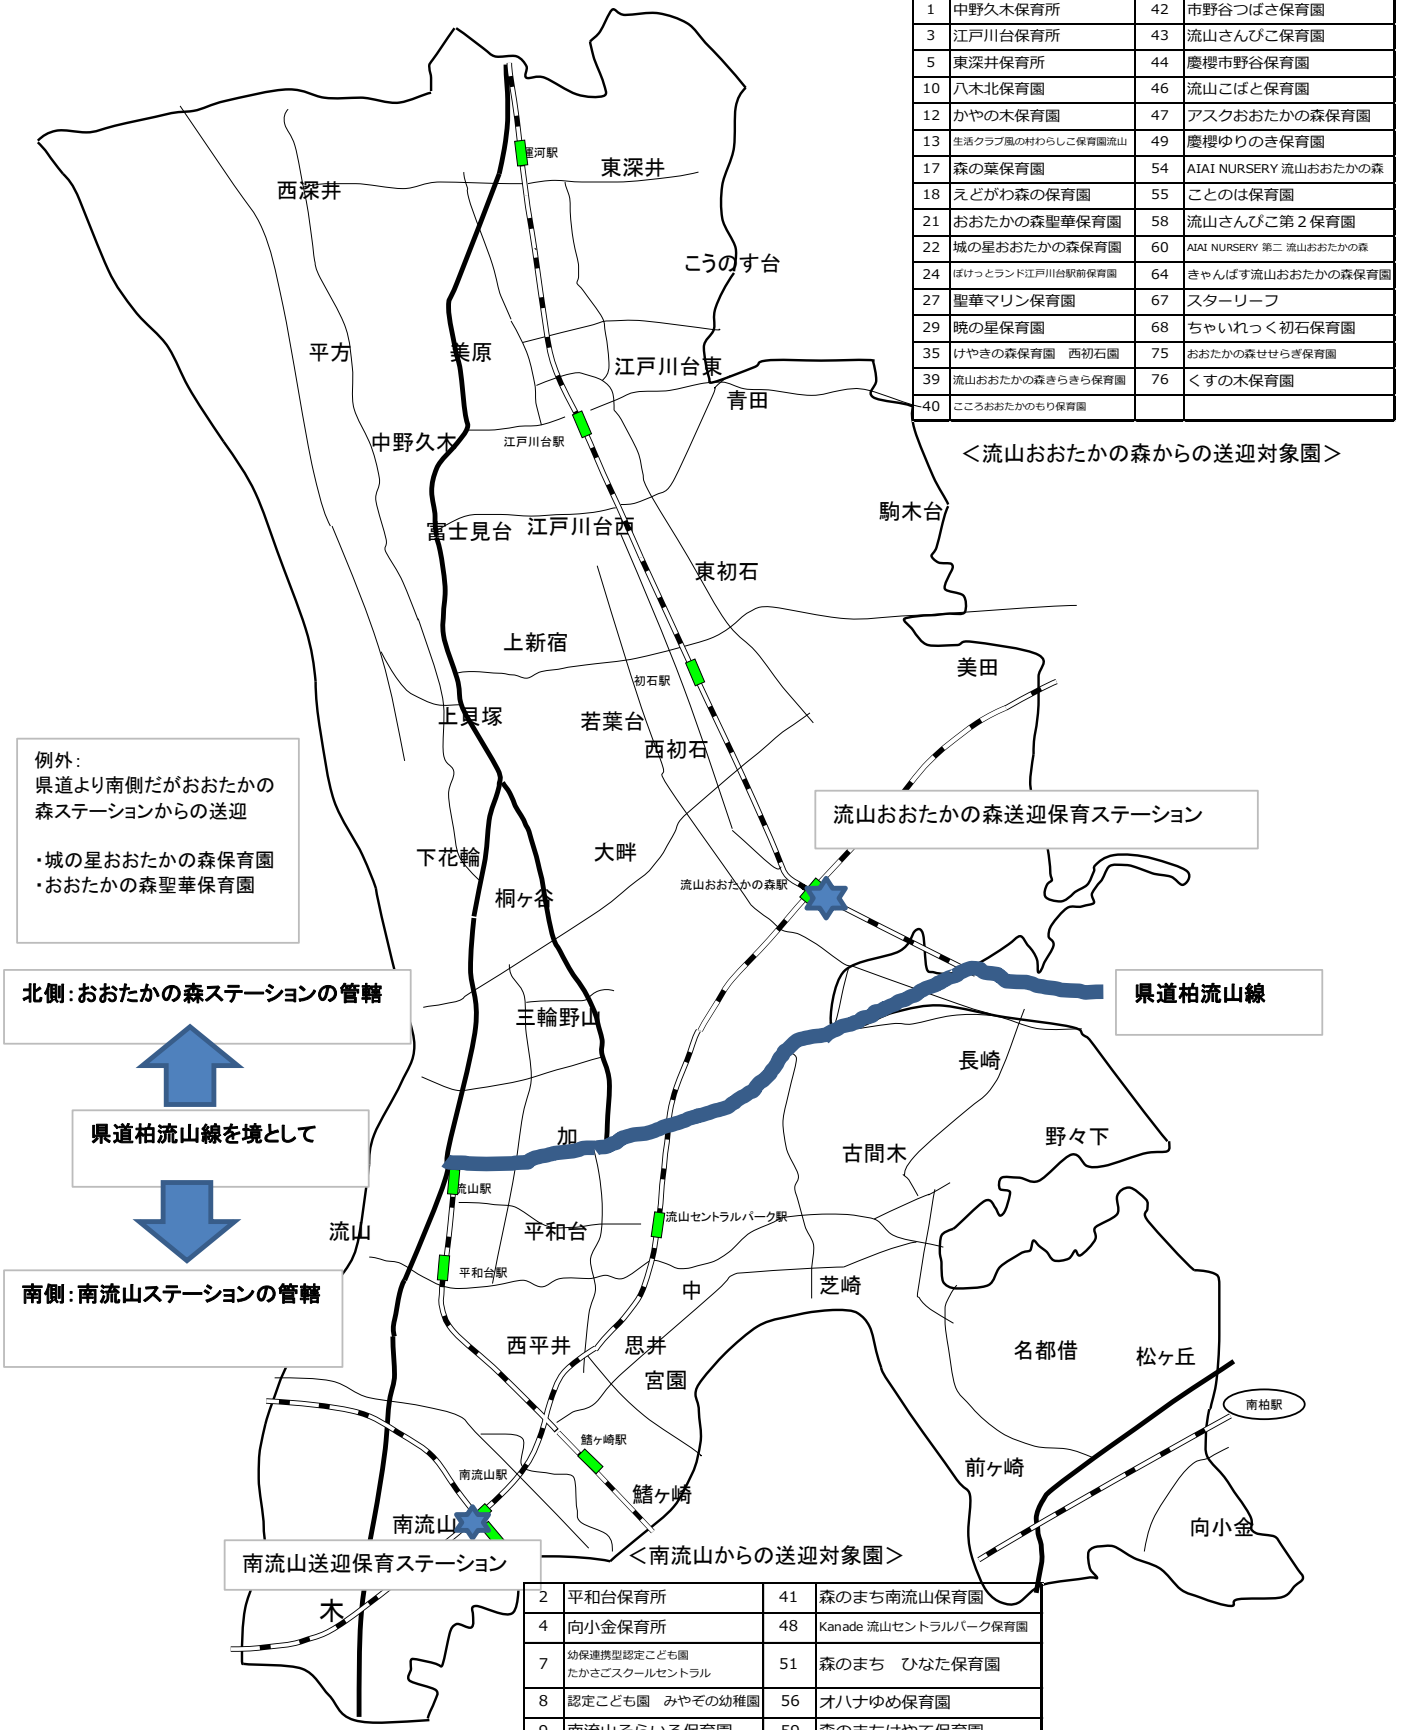

< 令和4年度送迎保育ステーション対象園 >

1	中野久木保育所	42	市野谷つばさ保育園
3	江戸川台保育所	43	流山さんびご保育園
5	東深井保育所	44	慶櫻市野谷保育園
10	八木北保育園	46	流山こぼと保育園
12	かやの木保育園	47	アスクおおたかの森保育園
13	生活クラブ風の村わらしこ保育園流山	49	慶櫻ゆりのき保育園
17	森の葉保育園	54	AIAI NURSERY 流山おおたかの森
18	えどがわ森の保育園	55	ことのは保育園
21	おおたかの森聖華保育園	58	流山さんびご第2保育園
22	城の星おおたかの森保育園	60	AIAI NURSERY 第二 流山おおたかの森
24	ほけっとランド江戸川台駅前保育園	64	きゃんぱす流山おおたかの森保育園
27	聖華マリン保育園	67	スターリーフ
29	暁の星保育園	68	ちやいれつく初石保育園
35	けやきの森保育園 西初石園	75	おおたかの森せせらぎ保育園
39	流山おおたかの森きらきら保育園	76	くすの木保育園
40	こころおおたかのもり保育園		

< 流山おおたかの森からの送迎対象園 >

例外:
県道より南側だがおおたかの森ステーションからの送迎

- ・城の星おおたかの森保育園
- ・おおたかの森聖華保育園

北側: おおたかの森ステーションの管轄

↑
県道柏流山線を境として

↓
南側: 南流山ステーションの管轄

< 南流山からの送迎対象園 >

2	平和台保育所	41	森のまち南流山保育園
4	向小金保育所	48	Kanade 流山セントラルパーク保育園
7	幼保連携型認定こども園 たかさごスクールセントラル	51	森のまち ひなた保育園
8	認定こども園 みやその幼稚園	56	オハナゆめ保育園
9	南流山そらいろ保育園	59	森のまちはやて保育園
11	松の実保育園	61	ありす南流山保育園
15	城の星保育園	63	キッズラボ南流山園
20	名都借みらい保育園	65	コピーリススクールみなみながれやま
23	えどがわ南流山保育園	66	城の星 第二保育園
32	南流山ちとせ保育園	69	流山さんびご第3保育園
34	アートチャイルドケア南流山保育園	73	AIAI NURSERY 南流山
36	ピオーネ流山保育園	78	Nest名都借保育園
37	ミルキーホーム向小金園	79	ミラツツ流山向小金第二保育園

送迎保育ステーション

※番号は保育施設一覧表と一致しております。