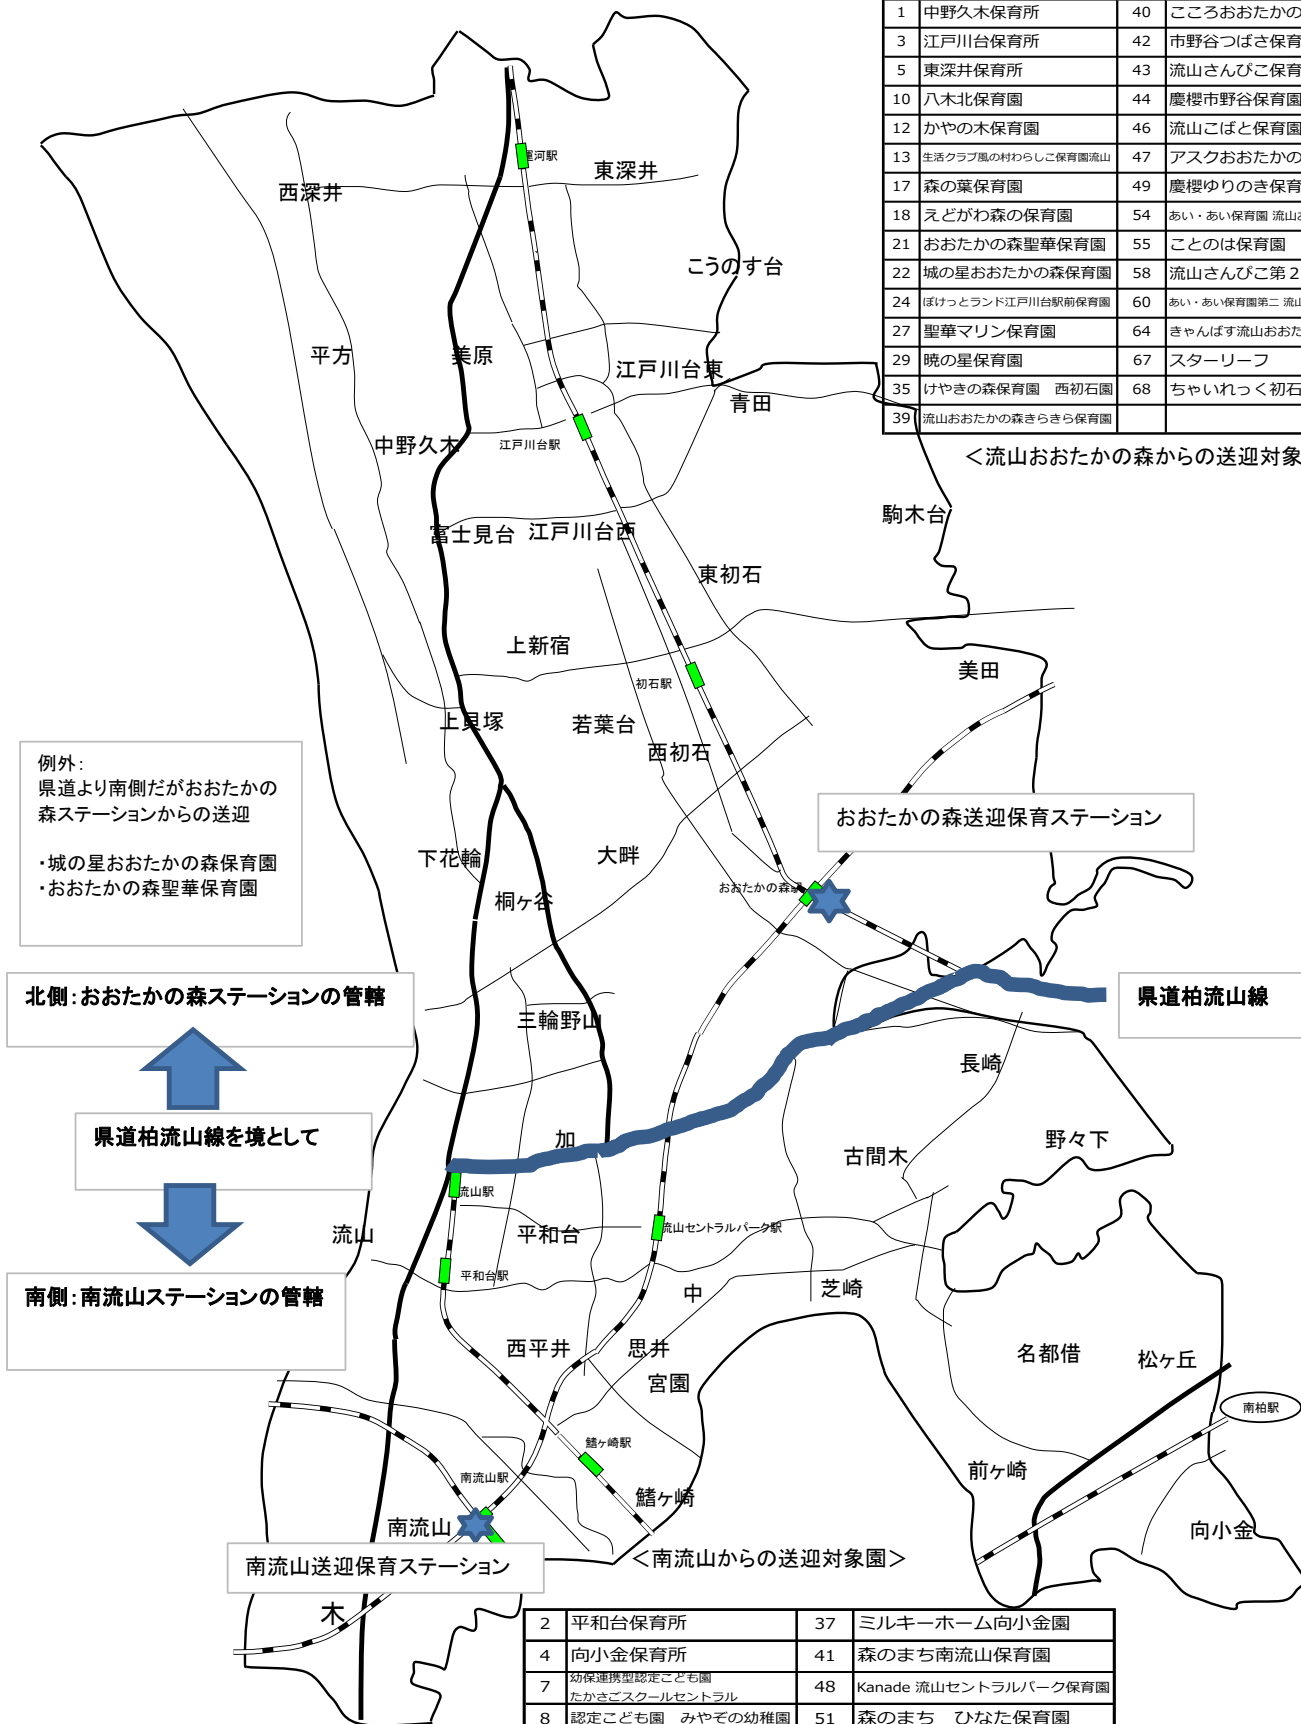

< 令和3年度送迎保育ステーション対象園 >

1	中野久木保育所	40	こころおおたかのもり保育園
3	江戸川台保育所	42	市野谷つばさ保育園
5	東深井保育所	43	流山さんびご保育園
10	八木北保育園	44	慶櫻市野谷保育園
12	かやの木保育園	46	流山ごぼと保育園
13	生活クラブ風の村わらしこ保育園流山	47	アスクおおたかの森保育園
17	森の葉保育園	49	慶櫻ゆりのき保育園
18	えどがわ森の保育園	54	あい・あい保育園 流山おおたかの森園
21	おおたかの森聖華保育園	55	ことのは保育園
22	城の星おおたかの森保育園	58	流山さんびご第2保育園
24	ほけっとランド江戸川台駅前保育園	60	あい・あい保育園第二 流山おおたかの森園
27	聖華マリン保育園	64	きゃんばす流山おおたかの森保育園
29	暁の星保育園	67	スターリーフ
35	けやきの森保育園 西初石園	68	ちやいれっく初石保育園
39	流山おおたかの森きらきら保育園		

< 流山おおたかの森からの送迎対象園 >

例外:
県道より南側だがおおたかの森ステーションからの送迎

- ・城の星おおたかの森保育園
- ・おおたかの森聖華保育園

北側: おおたかの森ステーションの管轄

県道柏流山線を境として

南側: 南流山ステーションの管轄

南流山送迎保育ステーション < 南流山からの送迎対象園 >

2	平和台保育所	37	ミルキーホーム向小金園
4	向小金保育所	41	森のまち南流山保育園
7	幼保連携型認定こども園 たかさごスクールセントラル	48	Kanade 流山セントラルパーク保育園
8	認定こども園 みやぞの幼稚園	51	森のまち ひなた保育園
9	南流山そらいろ保育園	56	オハナゆめ保育園
11	松の実保育園	59	森のまちはやて保育園
15	城の星保育園	61	ありす南流山保育園
20	名都借みらい保育園	63	キッズラボ南流山園
23	えどがわ南流山保育園	65	コビープリスクールみなみながれやま
32	南流山ちとせ保育園	66	城の星 第二保育園
34	アートチャイルドケア南流山保育園	69	流山さんびご第3保育園
36	ピオーネ流山保育園		